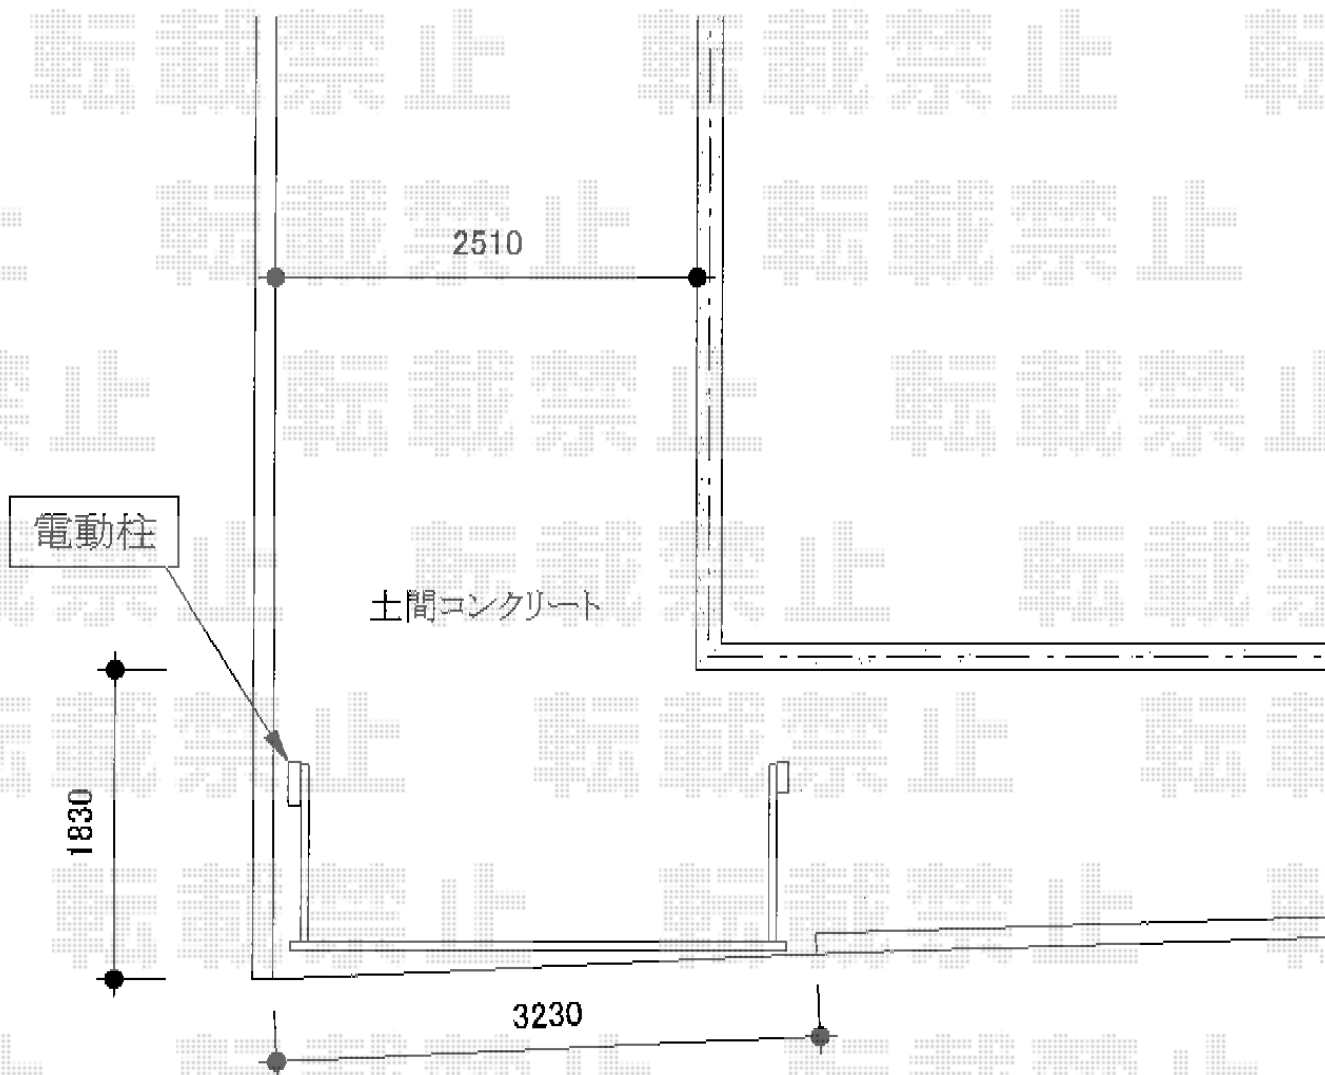

オーバードアS2型 電動式

TOEX オーバードアS2型 電動式
本体 (W×H) = (2,950×1,200mm)
色 : ブラック
柱仕様 : 標準柱仕様 (有効通過高1,850mm)
駆動 : 1モーター外観左側駆動/AC100V結線用柱仕様

現場状況や作図制限により概略図の内容と多少の違いが生じることがございます。
施工時は、現場優先とさせて頂きたく思いますので、お立会い頂き、
最終のご指示のほど、何卒、宜しくお願い致します。