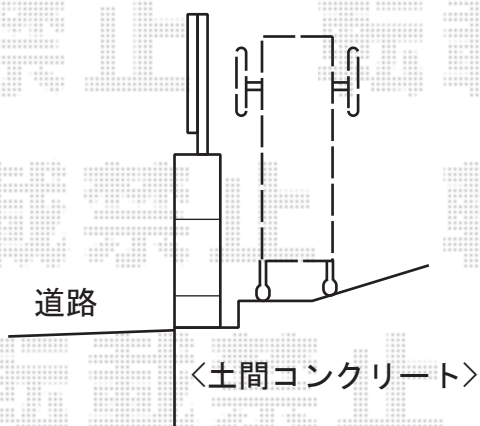

# トリップゲート PA型 ノンレール 両開き 54W

既設カーゲート撤去、  
新設カーゲート設置致します

Value Select トリップゲート PA型 ノンレール 両開き 54W

開口幅=5,247mm

全幅=5,347mm

たたみ幅=299×2mm

高さ=1,182mm

色:ステンカラー

キャスター数:4

落棒数:2

現場状況や作図制限により概略図の内容と多少の違いが生じることがございます。  
施工時は、現場優先とさせて頂きたく思いますので、お立会い頂き、  
最終のご指示のほど、何卒、宜しくお願い致します。

EX-SHOP  
HTTP://WWW.EX-SHOP.NET

担当:西村