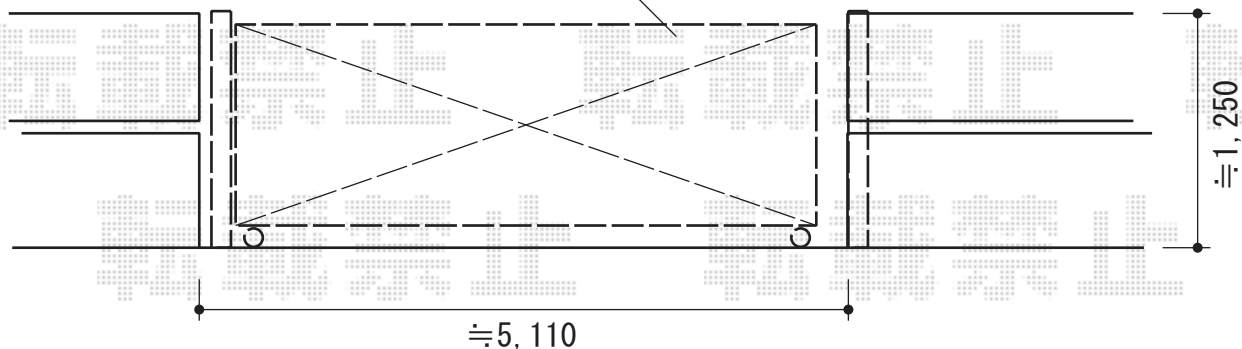

# トリップゲート PA型 ノンレール 両開き 54W

既設カーゲート撤去、  
新設カーゲート設置致します

Value Select トリップゲート PA型 ノンレール 両開き 54W

開口幅=5,247mm

全幅=5,347mm

たたみ幅=299×2mm

高さ=1,182mm

色:ステンカラー

キャスター数:4

落棒数:2

現場状況や作図制限により概略図の内容と多少の違いが生じることがございます。  
施工時は、現場優先とさせて頂きたく思いますので、お立会い頂き、  
最終のご指示のほど、何卒、宜しくお願い致します。

EX-SHOP  
HTTP://WWW.EX-SHOP.NET

担当:西村