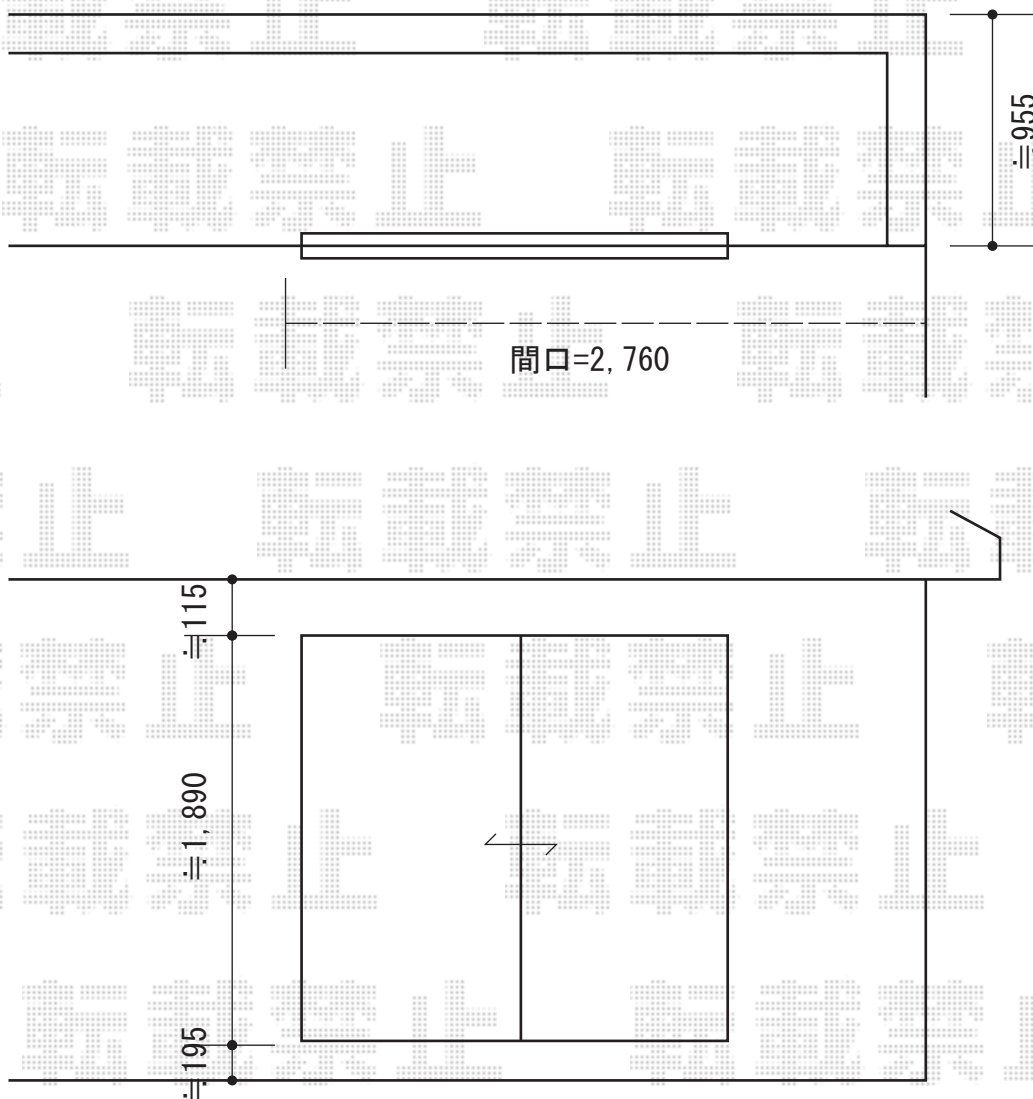

ベクターテラス R型 屋根タイプ 単体 単体 積雪～20cm対応

YKK AP ベクターテラス R型 屋根タイプ 単体 単体 積雪～20cm対応  
間口=関東間1.5間 (柱芯々2,575mm 屋根幅2,760mm)  
出幅=4尺 (1,170mm)  
色 : プラチナステン  
屋根材 : ポリカーボネート (スモークブラウン)  
柱仕様 : 柱奥行移動タイプ (柱2本)  
躯体式バルコニー用部品箱 : Bタイプ/コーナー用×1、中間用×1