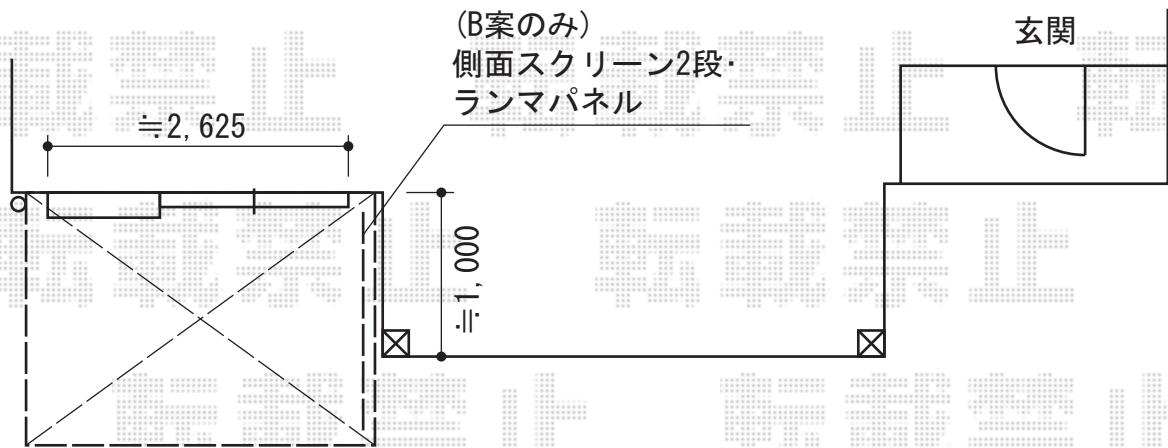

ライザーテラスII F型 テラスタイプ 単体 積雪~20cm対応

ライザーテラスII F型 テラスタイプ 単体 積雪~20cm対応
 間口=関東間1.5間 (柱芯々2,530mm 屋根幅2,750mm)
 出幅=6尺 (1,785mm)
 色: ホワイト
 屋根材: ポリカーボネート (ブルースモーク)
 柱仕様: 柱位置固定タイプ (柱2本)
 施工方法: 上止め仕様

現場状況や作図制限により概略図の内容と多少の違いが生じることがございます。
 施工時は、現場優先とさせていただきますので、お立会い頂き、
 最終のご指示のほど、何卒、宜しくお願い致します。