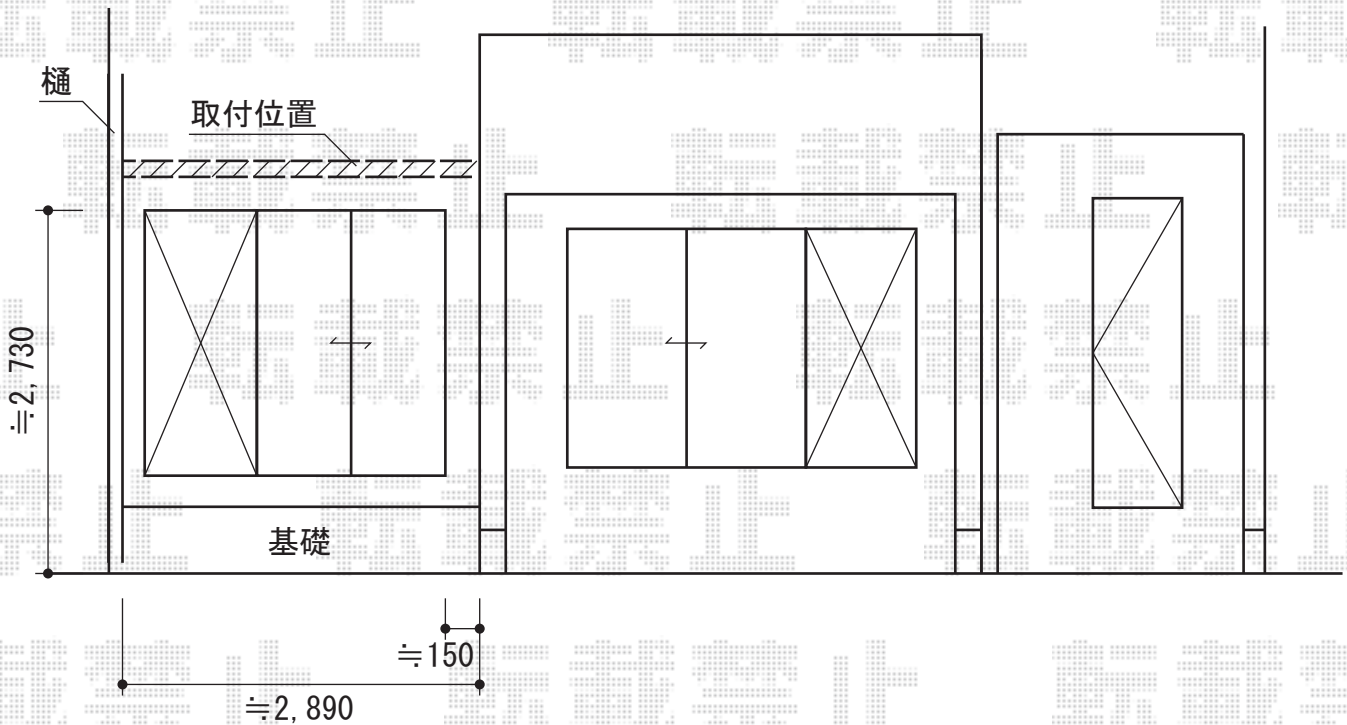

ライザーテラスII F型 テラスタイプ 単体 積雪~20cm対応

ライザーテラスII F型 テラスタイプ 単体 積雪~20cm対応
 間口=関東間1.5間 (柱芯々2,530mm 屋根幅2,750mm)
 出幅=6尺 (1,785mm)
 色: ホワイト
 屋根材: ポリカーボネート (ブルースモーク)
 柱仕様: 柱位置固定タイプ (柱2本)
 施工方法: 上止め仕様

現場状況や作図制限により概略図の内容と多少の違いが生じることがございます。
 施工時は、現場優先とさせていただきますので、お立会い頂き、
 最終のご指示のほど、何卒、宜しくお願い致します。