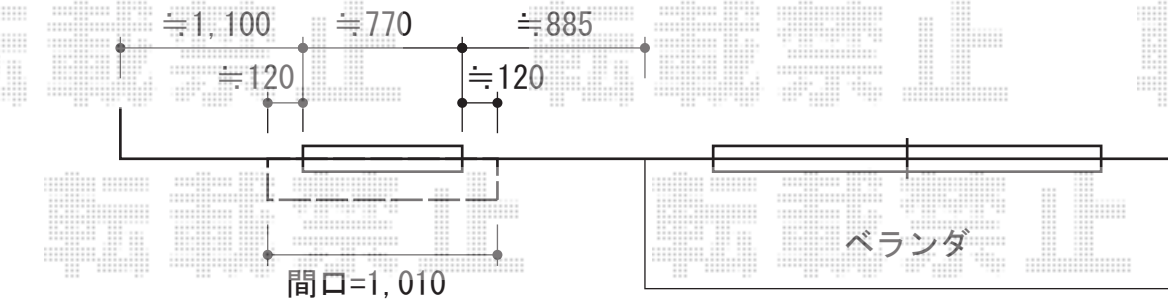

プチシェイド 手動式

テンパル プチシェイド 手動式
間口=1,010mm
出幅=600mm
本体色：ホワイト
キャンバス色：メロディ (520シルバー)
駆動：手動式/外観右駆動
ハンドル：ユニバーサルギア
上ケース：無し
ベースプレート：無し

現場状況や作図制限により概略図の内容と多少の違いが生じることがございます。
施工時は、現場優先とさせて頂きたく思いますので、お立会い頂き、
最終のご指示のほど、何卒、宜しくお願い致します。