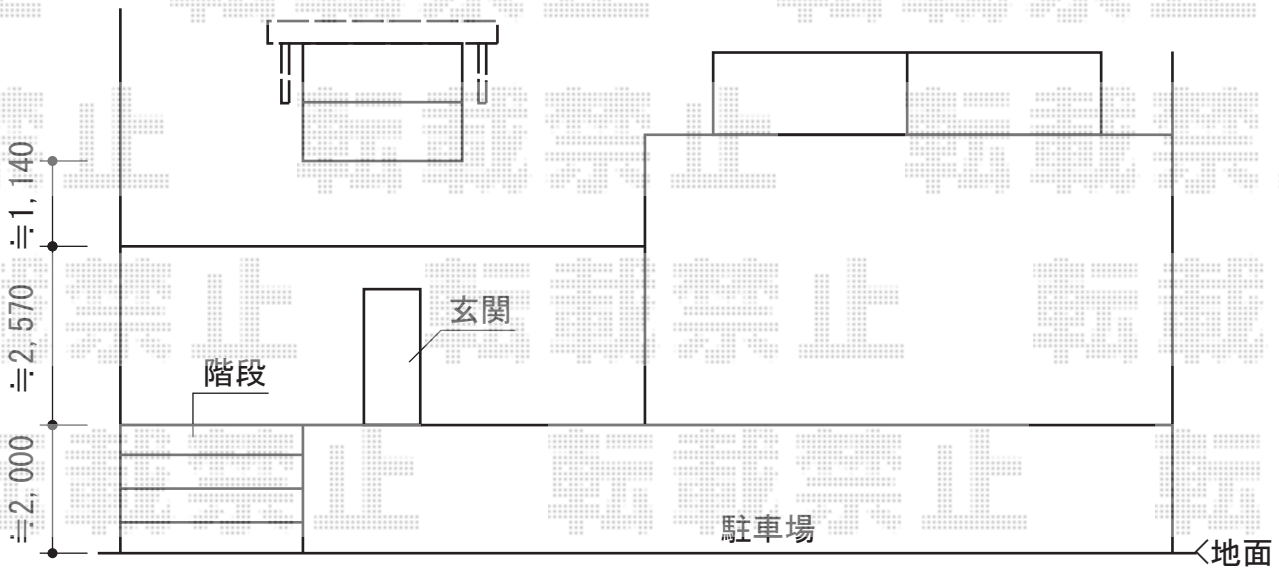

プチシェイド 手動式

テンパル プチシェイド 手動式
間口=1,010mm
出幅=600mm
本体色：ホワイト
キャンバス色：メロディ (520シルバー)
駆動：手動式/外観右駆動
ハンドル：ユニバーサルギア
上ケース：無し
ベースプレート：無し

現場状況や作図制限により概略図の内容と多少の違いが生じることがございます。
施工時は、現場優先とさせて頂きたく思いますので、お立会い頂き、
最終のご指示のほど、何卒、宜しくお願い致します。