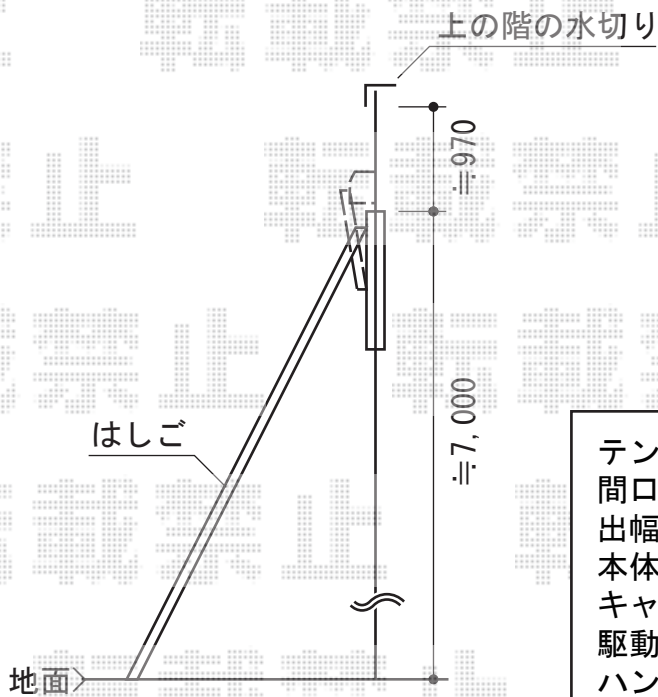

プチシェイド 手動式

テンパル プチシェイド 手動式
間口=1,010mm
出幅=600mm
本体色：ホワイト
キャンバス色：メロディ (520シルバー)
駆動：手動式/外観右駆動
ハンドル：ユニバーサルギア
上ケース：無し
ベースプレート：無し

現場状況や作図制限により概略図の内容と多少の違いが生じることがございます。
施工時は、現場優先とさせて頂きたく思いますので、お立会い頂き、
最終のご指示のほど、何卒、宜しくお願い致します。