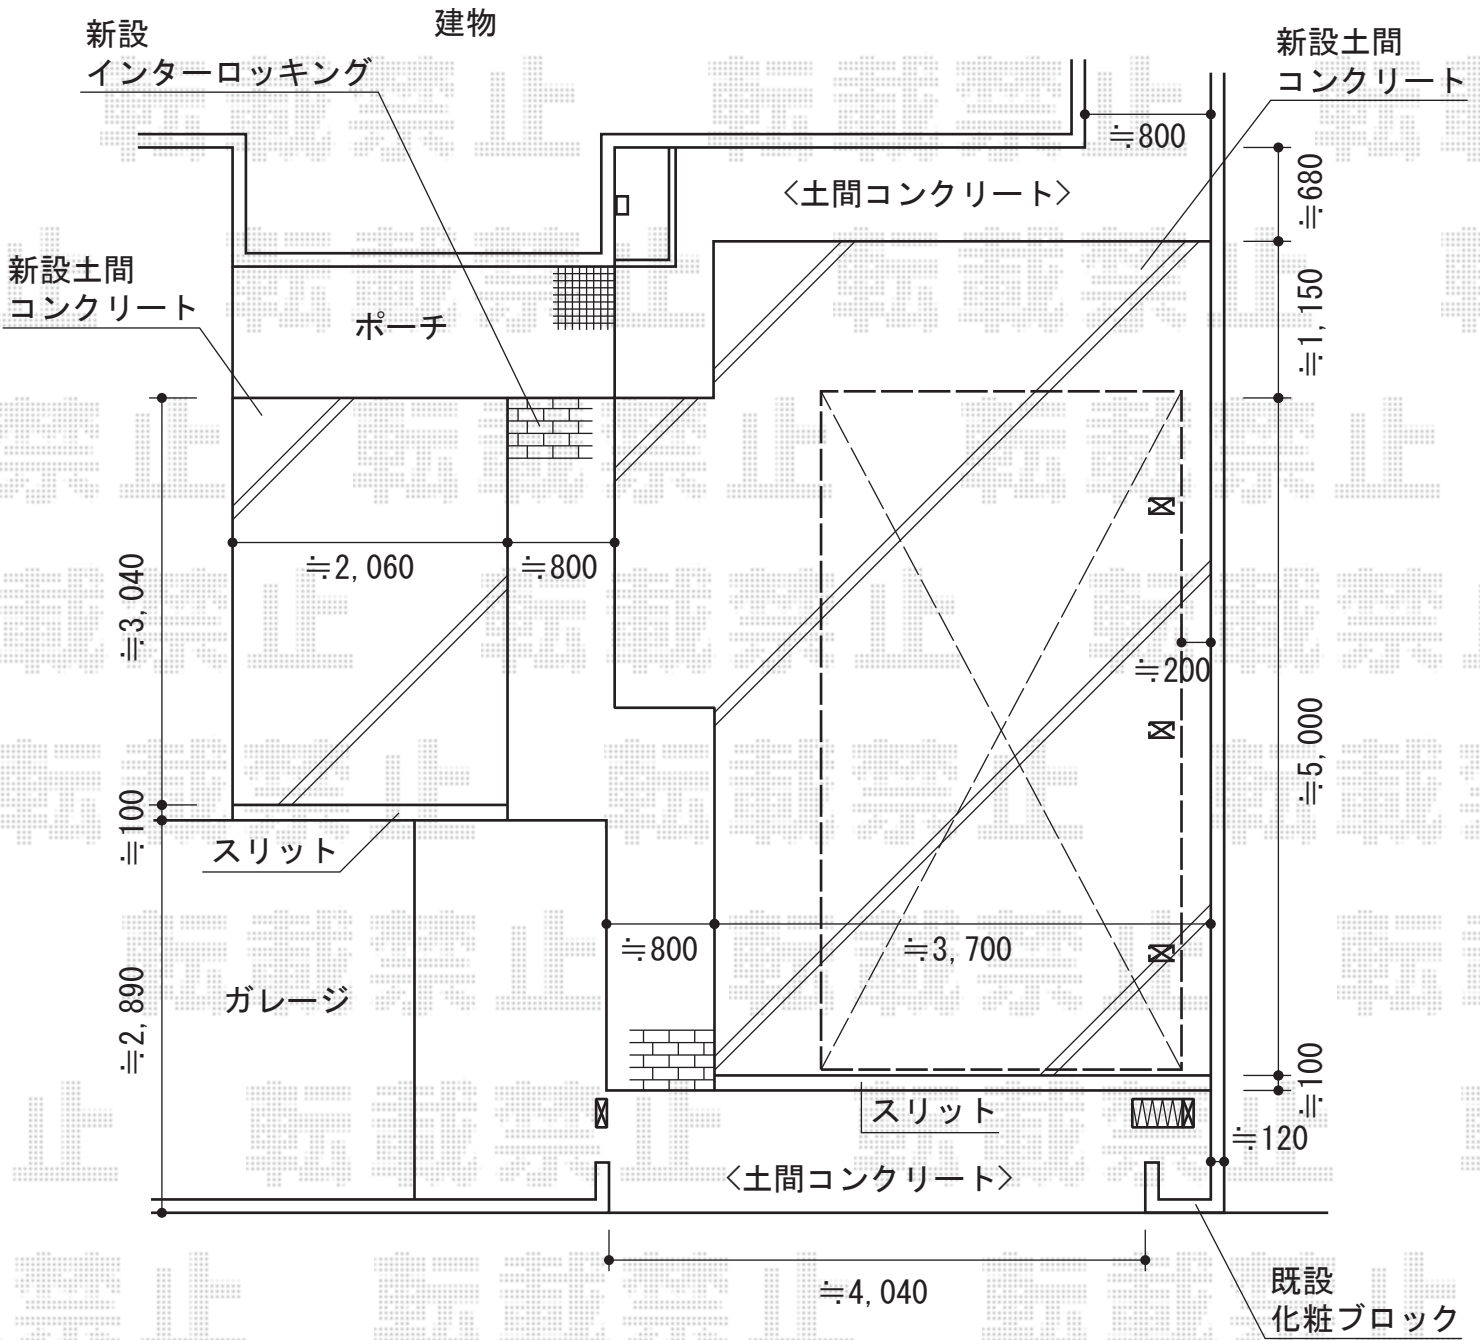

# レイナキャップポート50 積雪～50cm対応

## レイナキャップポート50 積雪～50cm対応

幅=3,000mm

奥行=5,052mm

色：プラチナステン

屋根材：熱線遮断ポリカーボネート（アースブルーマット調）

柱仕様：標準柱仕様（有効高 約2,000mm）

現場状況や作図制限により概略図の内容と多少の違いが生じることがございます。  
 施工時は、現場優先とさせていただきますので、お立会い頂き、  
 最終のご指示のほど、何卒、宜しくお願い致します。