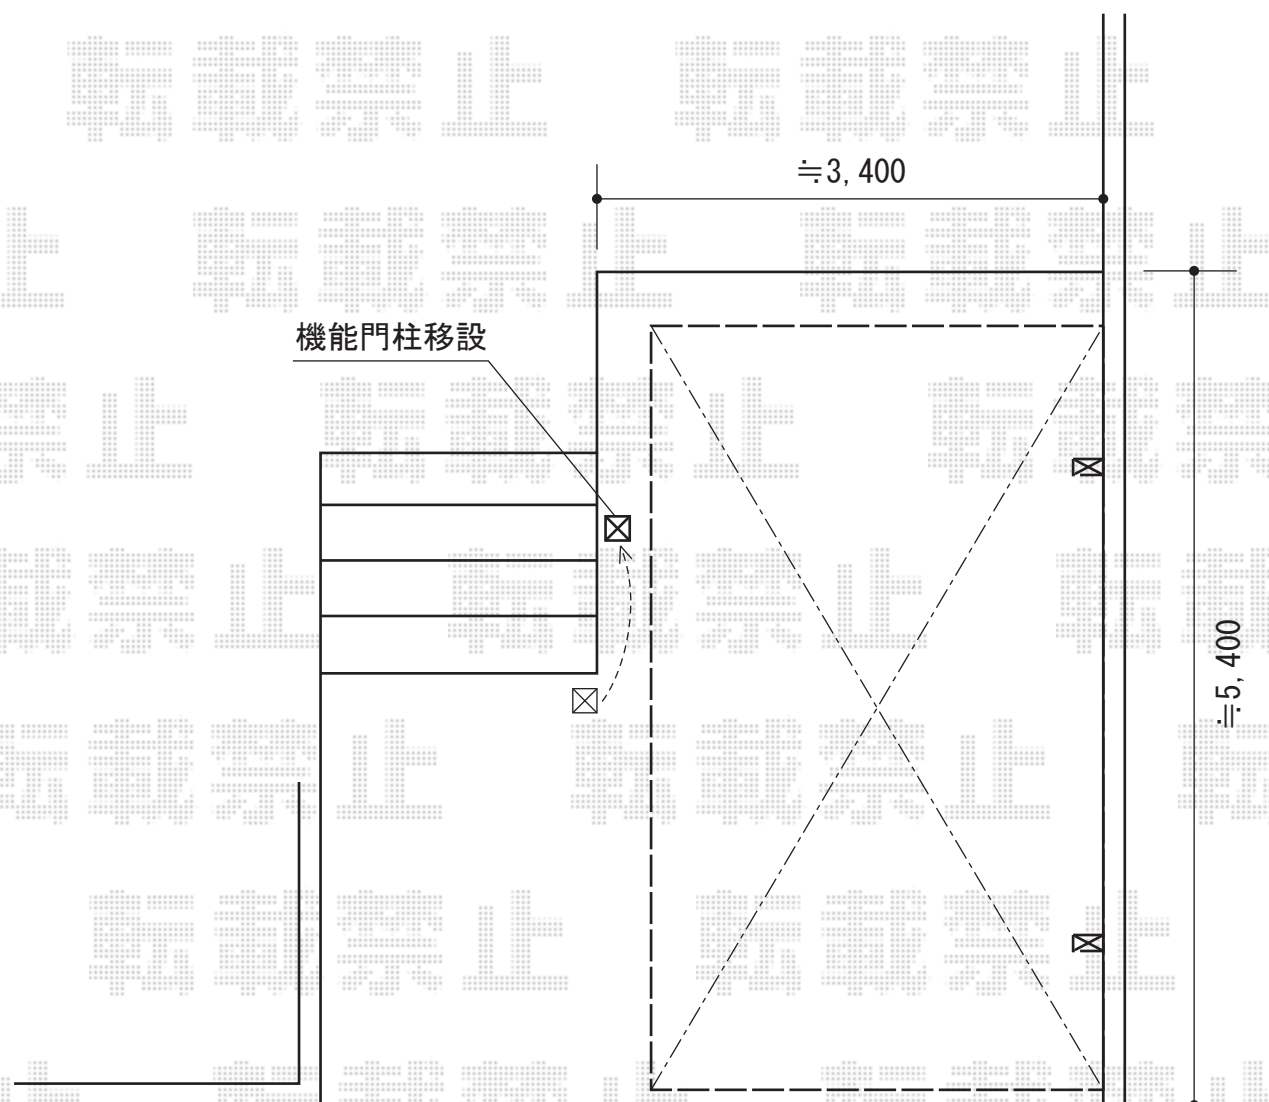

カーブポートシグマIII 積雪～30cm対応

トステム カーブポートシグマIII 積雪～30cm対応
幅=3,000mm
奥行=4,980mm
色:オータムブラウン
屋根材:熱線吸収ポリカーボネート(ライトブルーマット調)
柱仕様:ロング柱23仕様(有効高 約2,300mm)

現場状況や作図制限により概略図の内容と多少の違いが生じることがございます。
施工時は、現場優先とさせて頂きたく思いますので、お立会い頂き、
最終のご指示のほど、何卒、宜しくお願い致します。