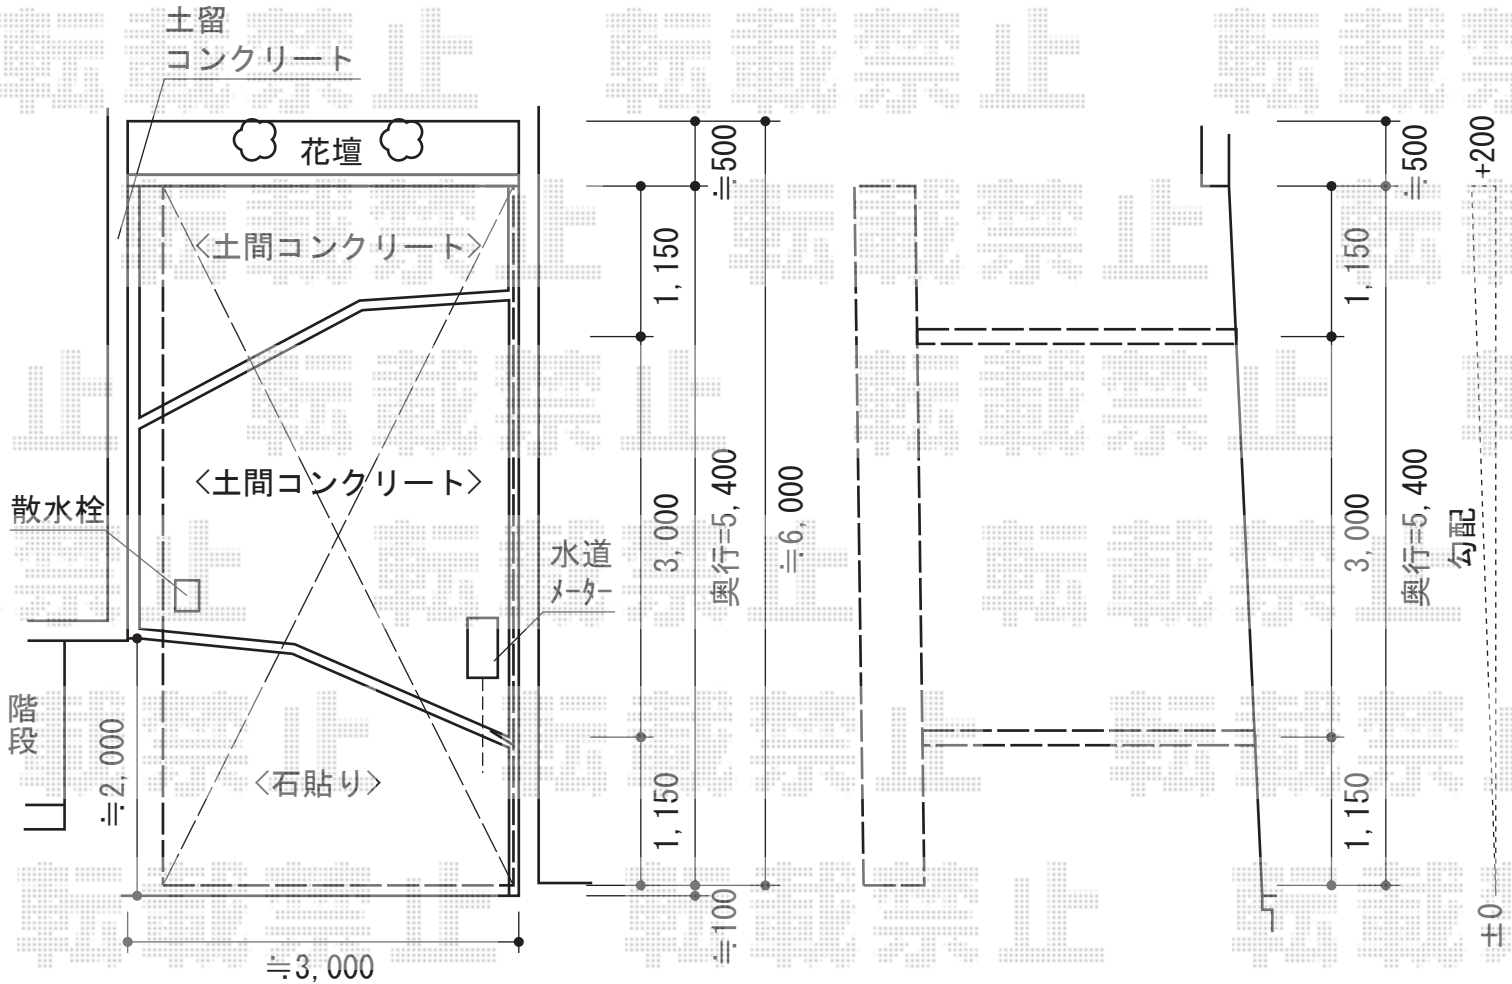

レイナポート 積雪～20cm対応

YKK AP レイナポート 積雪～20cm対応

幅=2,700mm

奥行=5,400mm

色：カームブラック

屋根材：ポリカーボネート（アースブルー）

柱仕様：ハイルーフ柱仕様（有効高 約2,355mm）

現場状況や作図制限により概略図の内容と多少の違いが生じることがございます。
 施工時は、現場優先とさせて頂きたく思いますので、お立会い頂き、
 最終のご指示のほど、何卒、宜しくお願い致します。