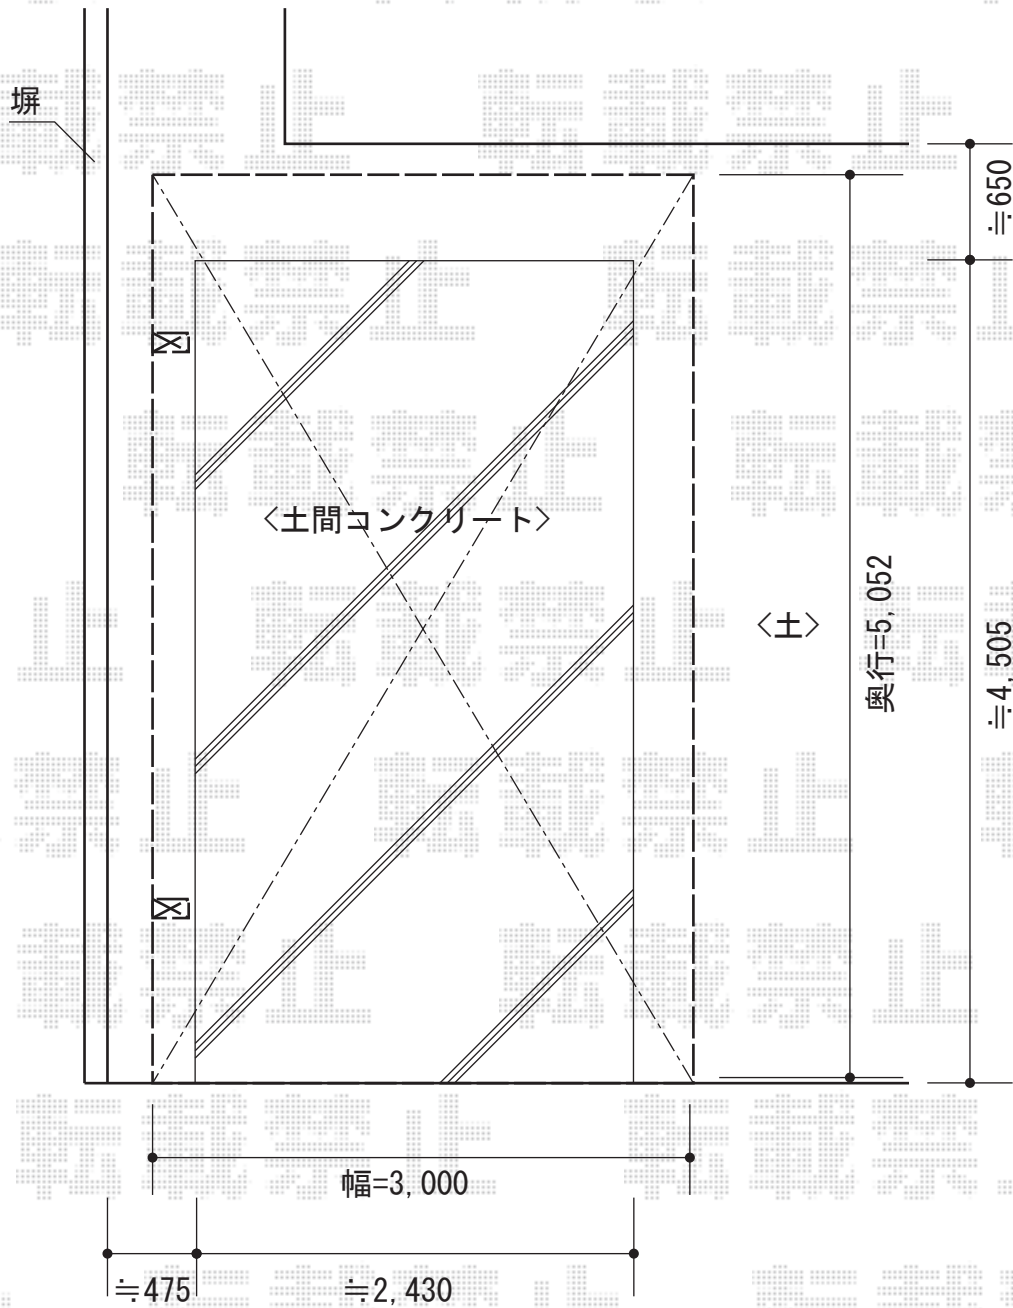

レイナポート 積雪～20cm対応

YKK AP レイナポート 積雪～20cm対応
幅=3,000mm
奥行=5,052mm
色:プラチナステン
屋根材:ポリカーボネート(アースブルー)
柱仕様:ハイルーフ柱仕様(有効高 約2,355mm)

現場状況や作図制限により概略図の内容と多少の違いが生じることがございます。
施工時は、現場優先とさせて頂きたく思いますので、お立会い頂き、
最終のご指示のほど、何卒、宜しくお願い致します。