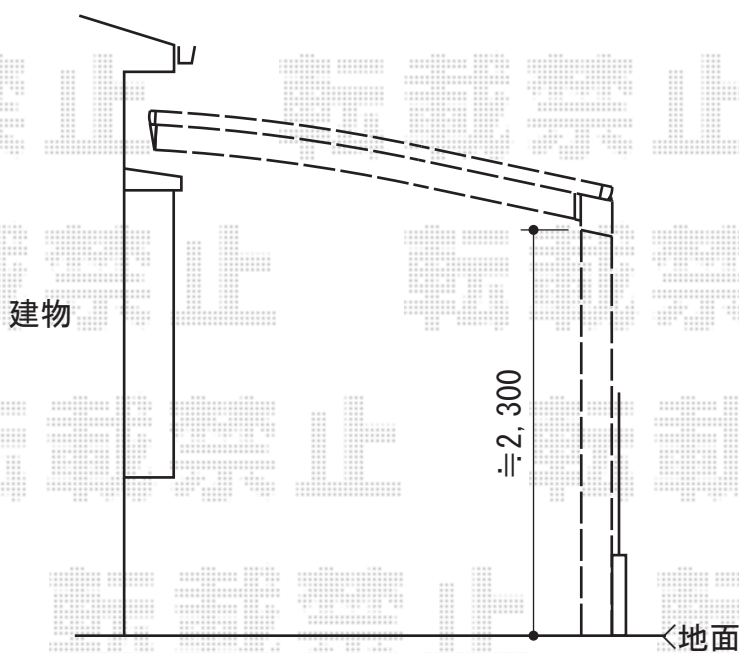

レイナポート 延長 積雪～20cm対応

YKK AP レイナポート 延長 積雪～20cm対応

幅=2400mm

奥行=7,200mm

色：カームブラック

屋根材：熱線遮断ポリカーボネート（アースブルーマット調）

柱仕様：ハイルーフ柱仕様（有効高 約2,355mm）

現場状況や作図制限により概略図の内容と多少の違いが生じることがございます。
施工時は、現場優先とさせて頂きたく思いますので、お立会い頂き、
最終のご指示のほど、何卒、宜しくお願い致します。