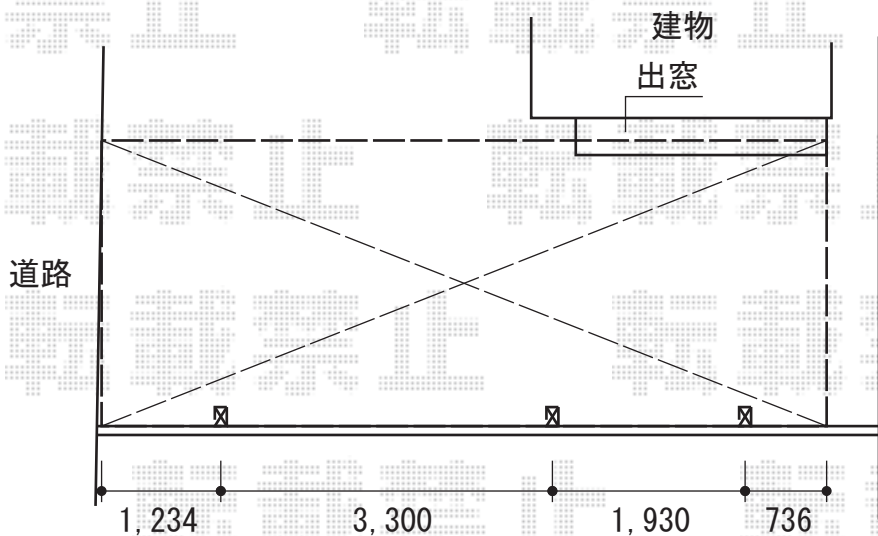

レイナポート 延長 積雪～20cm対応

YKK AP レイナポート 延長 積雪～20cm対応

幅=2400mm

奥行=7,200mm

色：カームブラック

屋根材：熱線遮断ポリカーボネート（アースブルーマット調）

柱仕様：ハイルーフ柱仕様（有効高 約2,355mm）

現場状況や作図制限により概略図の内容と多少の違いが生じることがございます。
施工時は、現場優先とさせて頂きたく思いますので、お立会い頂き、
最終のご指示のほど、何卒、宜しくお願い致します。