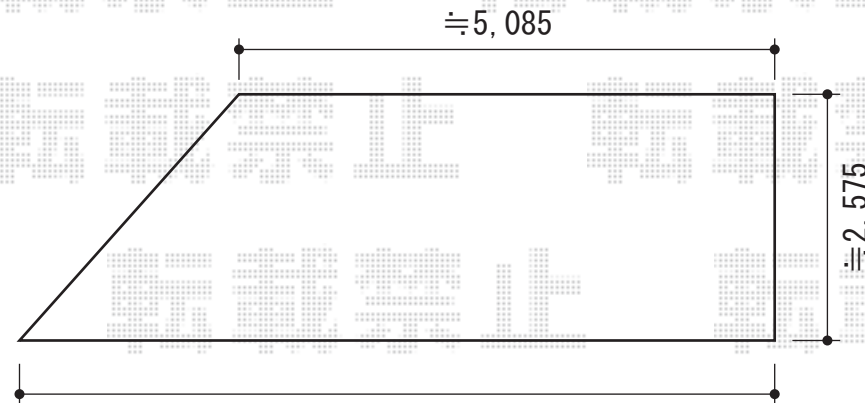

# カーポート・バルコニー屋根

トステム パワーアルファ L型 ルーフタイプ 単体 積雪~30cm対応  
 間口=関西間2.5間通し (方杖芯々5,045mm 屋根幅5,885mm)  
 出幅=3尺 (885mm)  
 色: シャイングレー  
 屋根材: ポリカーボネート (クリアマット/すりガラス調)  
 柱仕様: ルーフタイプ (柱無し)  
 施工方法: 全スパン下止め仕様

トステム ルーフ用竿掛け 4個入り  
 色: シャイングレー  
 追加部材: 取付部方杖セット追加

YKK AP レイナポート 積雪~20cm対応  
 幅=2,550mm  
 奥行=5,052mm  
 色: プラチナステン  
 屋根材: ポリカーボネート (トーメイマット/すりガラス調)  
 柱仕様: ハイルーフ柱仕様 (有効高 約2,355mm)

現場状況や作図制限により概略図の内容と多少の違いが生じることがございます。  
 施工時は、現場優先とさせて頂きたく思いますので、お立会い頂き、  
 最終のご指示のほど、何卒、宜しくお願い致します。