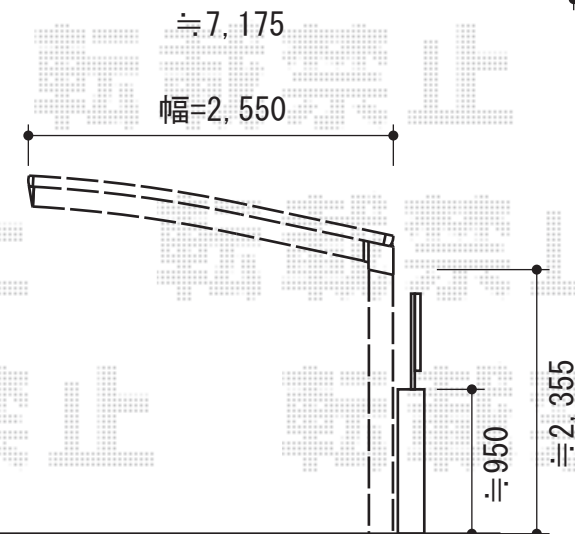

# カーポート・バルコニー屋根

トステム パワーアルファ L型 ルーフタイプ 単体 積雪~30cm対応  
 間口=関西間2.5間通し (方杖芯々5,045mm 屋根幅5,885mm)  
 出幅=3尺 (885mm)  
 色: シャイングレー  
 屋根材: ポリカーボネート (クリアマット/すりガラス調)  
 柱仕様: ルーフタイプ (柱無し)  
 施工方法: 全スパン下止め仕様

トステム ルーフ用竿掛け 4個入り  
 色: シャイングレー  
 追加部材: 取付部方杖セット追加

YKK AP レイナポート 積雪~20cm対応  
 幅=2,550mm  
 奥行=5,052mm  
 色: プラチナステン  
 屋根材: ポリカーボネート (トーメイマット/すりガラス調)  
 柱仕様: ハイルーフ柱仕様 (有効高 約2,355mm)

現場状況や作図制限により概略図の内容と多少の違いが生じることがございます。  
 施工時は、現場優先とさせて頂きたく思いますので、お立会い頂き、  
 最終のご指示のほど、何卒、宜しくお願い致します。