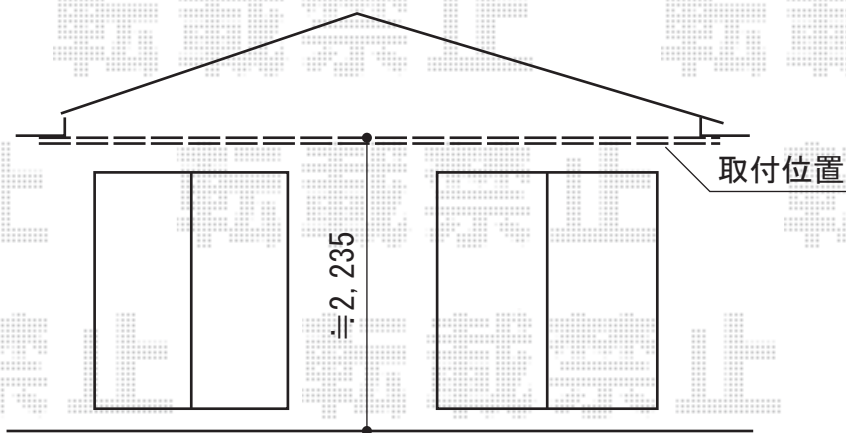

# カーポート・バルコニー屋根

トステム パワーアルファ L型 ルーフタイプ 単体 積雪~30cm対応  
 間口=関西間2.5間通し (方杖芯々5,045mm 屋根幅5,885mm)  
 出幅=3尺 (885mm)  
 色: シャイングレー  
 屋根材: ポリカーボネート (クリアマット/すりガラス調)  
 柱仕様: ルーフタイプ (柱無し)  
 施工方法: 全スパン下止め仕様

トステム ルーフ用竿掛け 4個入り  
 色: シャイングレー  
 追加部材: 取付部方杖セット追加

YKK AP レイナポート 積雪~20cm対応  
 幅=2,550mm  
 奥行=5,052mm  
 色: プラチナステン  
 屋根材: ポリカーボネート (トーメイマット/すりガラス調)  
 柱仕様: ハイルーフ柱仕様 (有効高 約2,355mm)

現場状況や作図制限により概略図の内容と多少の違いが生じることがございます。  
 施工時は、現場優先とさせて頂きたく思いますので、お立会い頂き、  
 最終のご指示のほど、何卒、宜しくお願い致します。