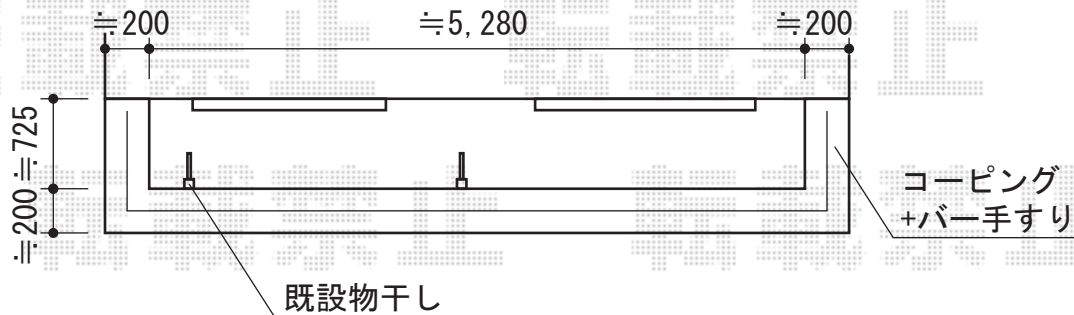

# カーポート・バルコニー屋根

トステム パワーアルファ L型 ルーフタイプ 単体 積雪~30cm対応  
 間口=関西間2.5間通し (方杖芯々5,045mm 屋根幅5,885mm)  
 出幅=3尺 (885mm)  
 色: シャイングレー  
 屋根材: ポリカーボネート (クリアマット/すりガラス調)  
 柱仕様: ルーフタイプ (柱無し)  
 施工方法: 全スパン下止め仕様

トステム ルーフ用竿掛け 4個入り  
 色: シャイングレー  
 追加部材: 取付部方杖セット追加

YKK AP レイナポート 積雪~20cm対応  
 幅=2,550mm  
 奥行=5,052mm  
 色: プラチナステン  
 屋根材: ポリカーボネート (トーメイマット/すりガラス調)  
 柱仕様: ハイルーフ柱仕様 (有効高 約2,355mm)

現場状況や作図制限により概略図の内容と多少の違いが生じることがございます。  
 施工時は、現場優先とさせて頂きたく思いますので、お立会い頂き、  
 最終のご指示のほど、何卒、宜しくお願い致します。