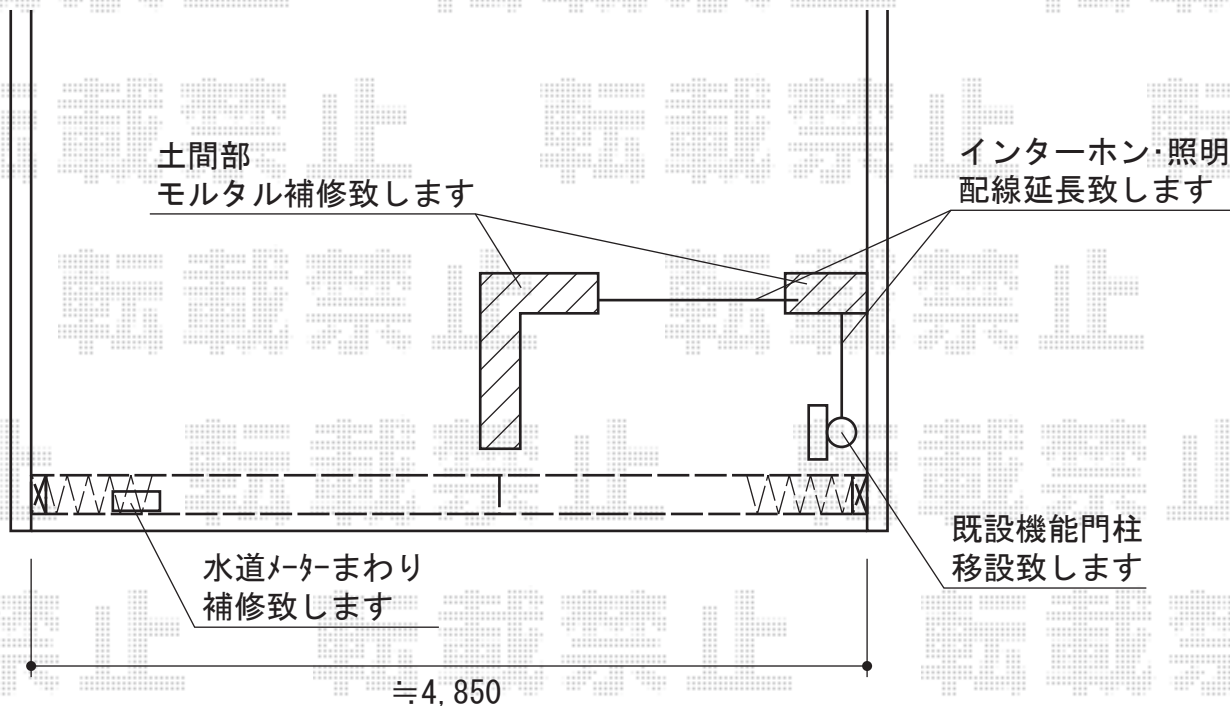

トリップゲート PA型 ノンレール 両開き

Value Select トリップゲート PA型 ノンレール 両開き
開口幅=4,683mm
全幅=4,783mm
たたみ幅=275mm×2
高さ=1,182mm
色：ブラック
キャスター数：4箇所
落棒数：2本

現場状況や作図制限により概略図の内容と多少の違いが生じることがございます。
施工時は、現場優先とさせて頂きたく思いますので、お立会い頂き、
最終のご指示のほど、何卒、宜しくお願い致します。