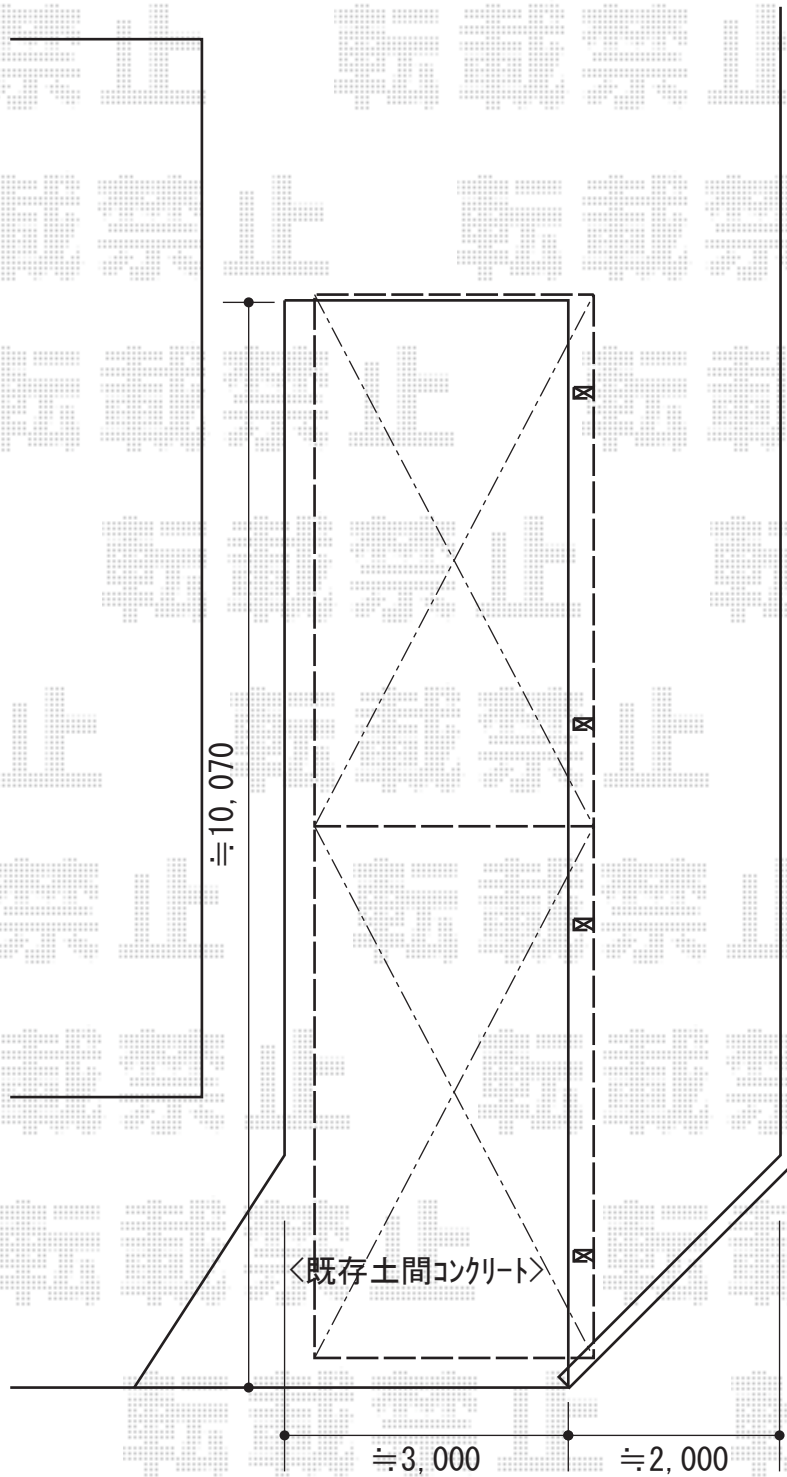

レイナキャップポート 縦連棟 積雪～20cm対応

YKK AP レイナキャップポート 縦連棟 積雪～20cm対応
幅=2,702mm
奥行=10,064mm
色：ブラウン
屋根材：ポリカーボネート（トーマイマット）
柱仕様：標準柱仕様（有効高 約2,000mm）

YKK AP 収納式物干し 2型 2本入
色：ブラウン

現場状況や作図制限により概略図の内容と多少の違いが生じることがございます。
施工時は、現場優先とさせて頂きたく思いますので、お立会い頂き、
最終のご指示のほど、何卒、宜しくお願い致します。