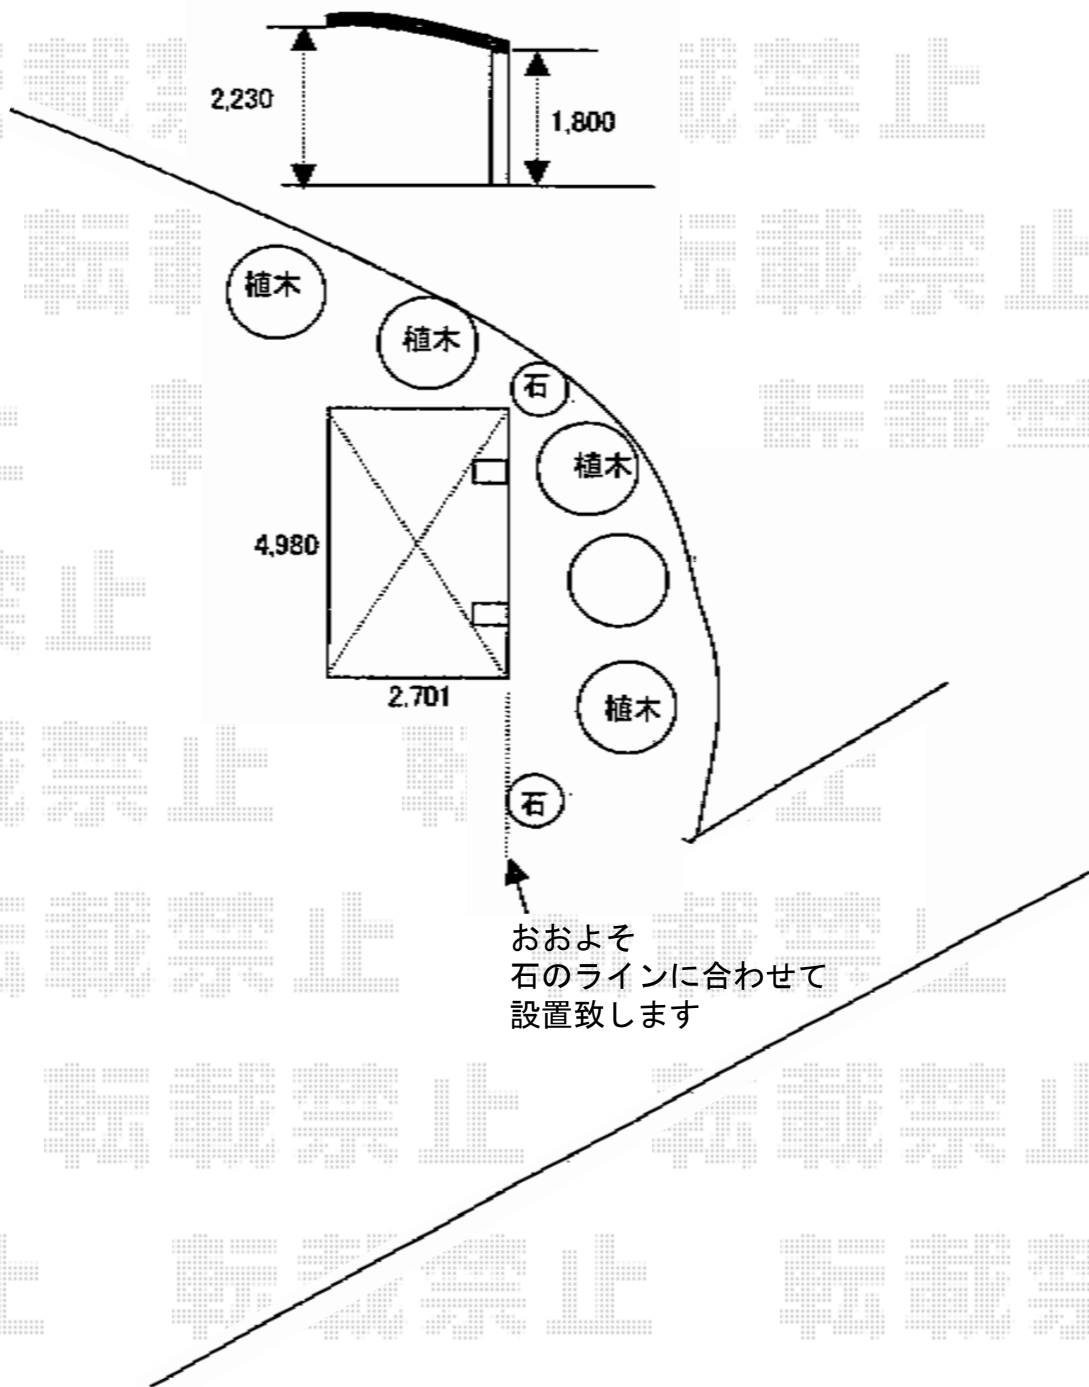

カーブポートシグマIII 積雪～30cm対応

トステム カーブポートシグマIII 積雪～30cm対応
幅=2,701mm
奥行=4,980mm
色：オータムブラウン
屋根材：ポリカーボネート（ブルースモーク）
柱仕様：標準柱仕様（有効高 約1,800mm）

現場状況や作図制限により概略図の内容と多少の違いが生じることがございます。
施工時は、現場優先とさせていただきますので、お立会い頂き、
最終のご指示のほど、何卒、宜しくお願い致します。