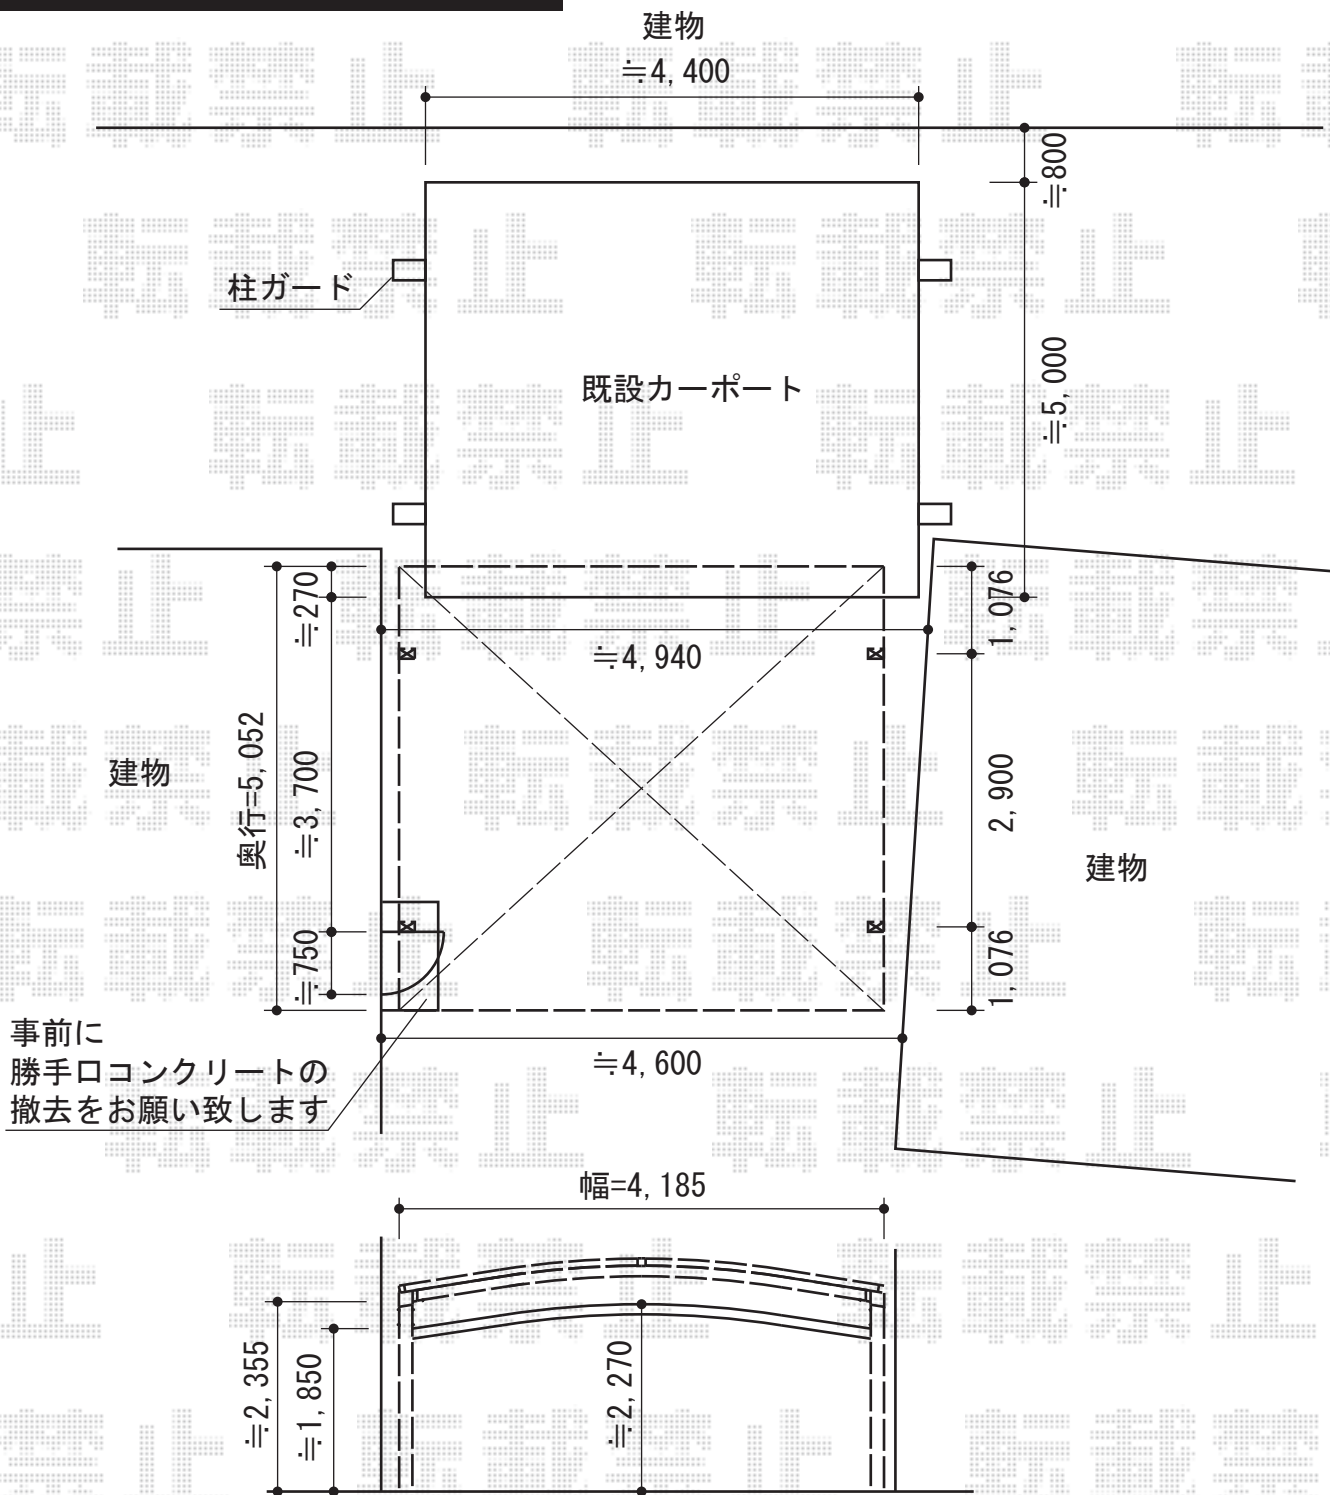

# レイナツインポート 積雪～20cm対応

YKK AP レイナツインポート 積雪～20cm対応

幅=4,185mm

奥行=5,052mm

色：ブラウン

屋根材：熱線遮断ポリカーボネート（アースブルーマット調）

柱仕様：ハイルーフ柱仕様（有効高 約2,355mm）

YKK AP レイナツインポート 屋根ふき材補強部品（2セット）

YKK AP レイナツインポート 柱カバー（小）2枚入り  
数量：4セット

現場状況や作図制限により概略図の内容と多少の違いが生じることがございます。  
施工時は、現場優先とさせて頂きたく思いますので、お立会い頂き、  
最終のご指示のほど、何卒、宜しくお願い致します。

EX-SHOP  
HTTP://WWW.EX-SHOP.NET

担当：白賀

全ての著作権は、エクスショップに帰属します。当社とのお取引目的外の使用・複製・転載禁止となっております。