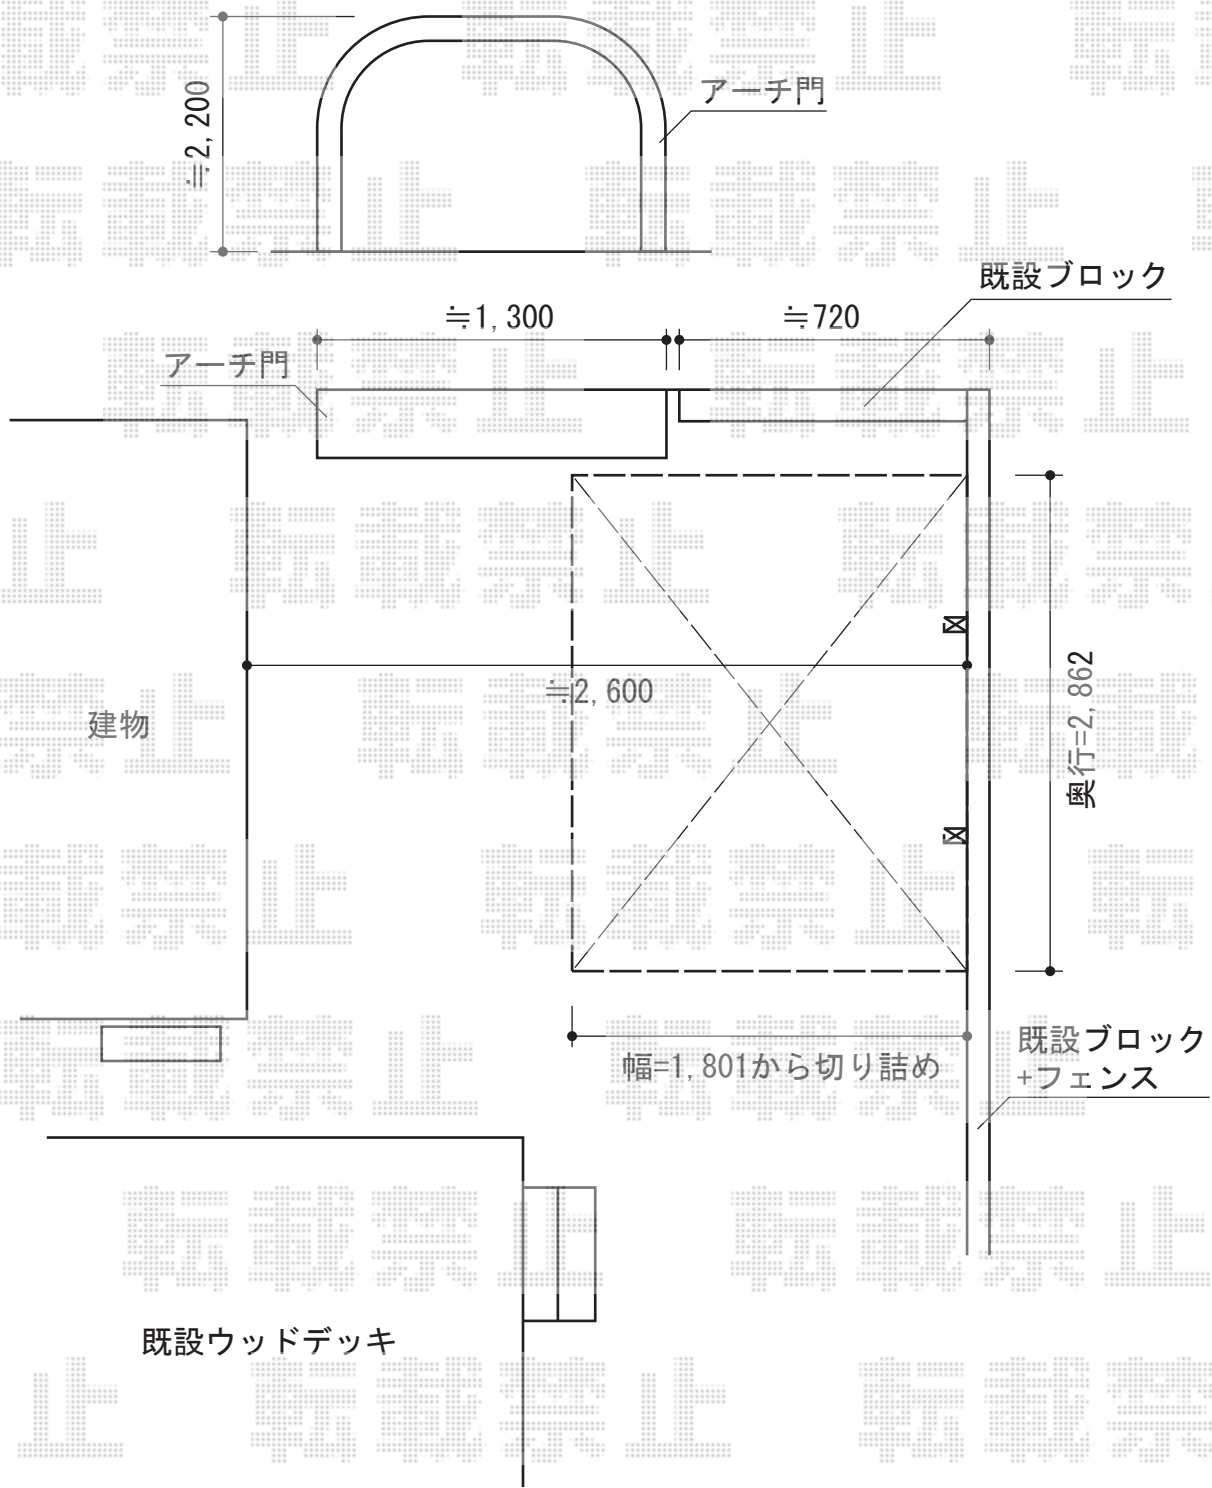

レイナポート ミニ 積雪~20cm対応

YKK AP レイナポート ミニ 積雪~20cm対応

幅=2,100mm

奥行=2,188mm

色：プラチナステン

屋根材：ポリカーボネート（トーマイマット/すりガラス調）

柱仕様：標準柱仕様（有効高 約1,814mm）

現場状況や作図制限により概略図の内容と多少の違いが生じることがございます。
施工時は、現場優先とさせていただきますので、お立会い頂き、
最終のご指示のほど、何卒、宜しくお願い致します。