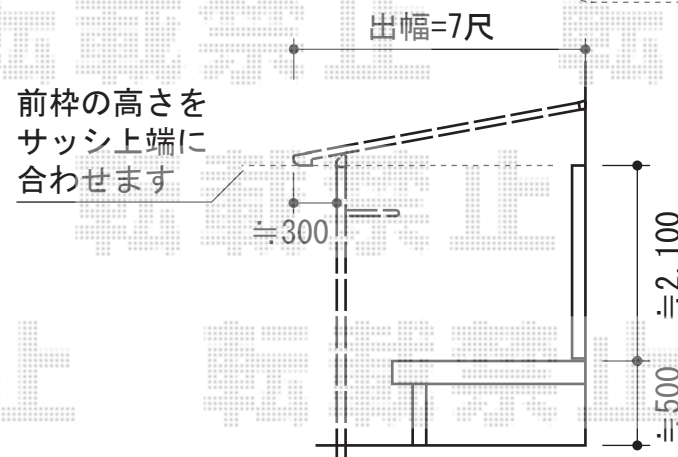

ライザーテラスII F型 テラスタイプ 単体 積雪~20cm対応

ライザーテラスII F型 テラスタイプ 単体 積雪~20cm対応
間口=関東間2.0間 (柱芯々3,440mm 屋根幅3,660mm)
出幅=7尺 (2,085mm)
または 6尺 (1,785mm)
色: ナチュラルシルバー
屋根材: 熱線吸収ポリカーボネート (ライトブルーマット調)
柱仕様: 柱奥行移動タイプ (柱2本) / ロング柱
施工方法: 上止め仕様

物干しの設置高さは
当日お打ち合わせ致します

現場状況や作図制限により概略図の内容と多少の違いが生じることがございます。
施工時は、現場優先とさせて頂きたく思いますので、お立会い頂き、
最終のご指示のほど、何卒、宜しくお願い致します。

全ての著作権は、エクスショップに帰属します。当社とのお取引目的外の使用・複製・転載禁止となっております。

EX-SHOP
HTTP://WWW.EX-SHOP.NET

担当: 稲坂