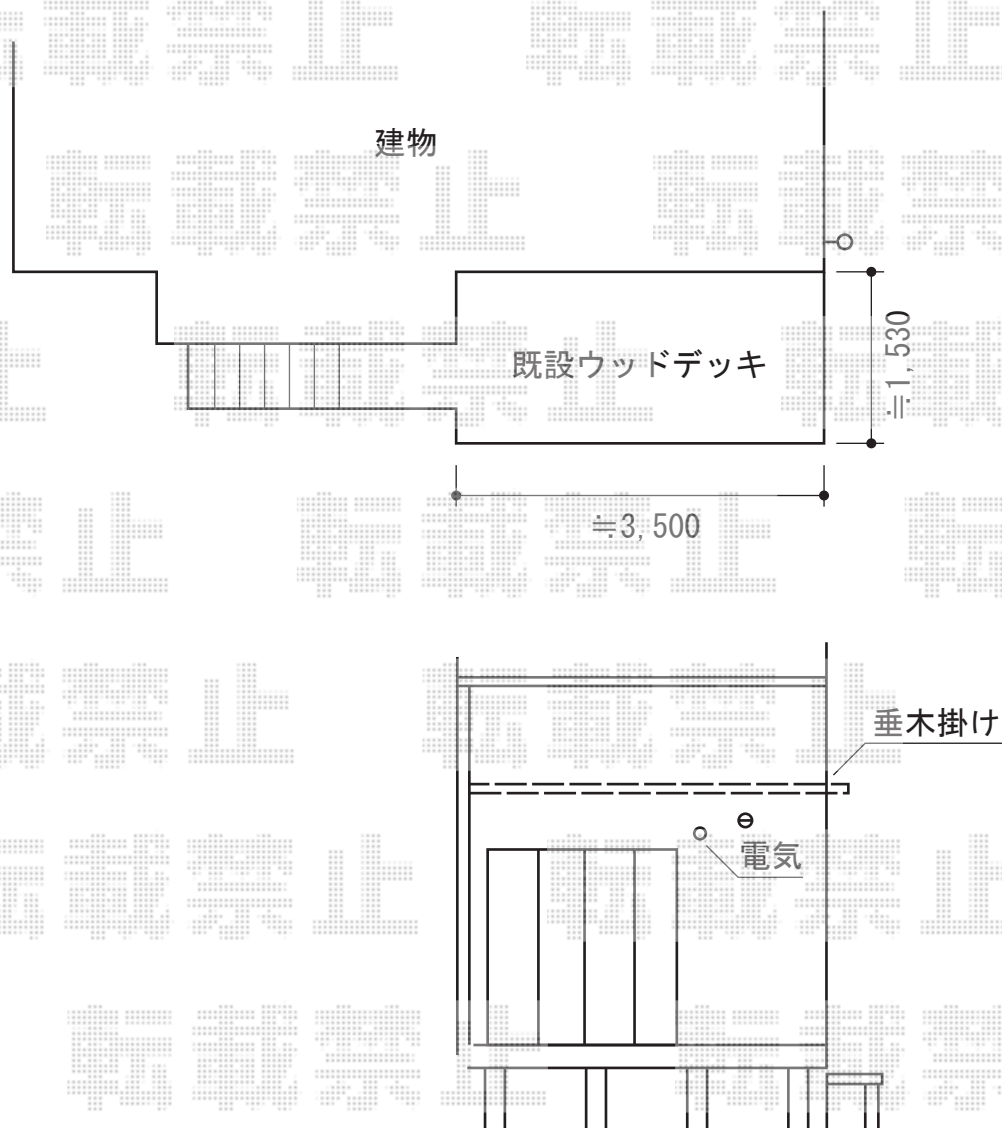

ライザーテラスII F型 テラスタイプ 単体 積雪~20cm対応

ライザーテラスII F型 テラスタイプ 単体 積雪~20cm対応
間口=関東間2.0間 (柱芯々3,440mm 屋根幅3,660mm)
出幅=7尺 (2,085mm)
または 6尺 (1,785mm)
色: ナチュラルシルバー
屋根材: 熱線吸収ポリカーボネート (ライトブルーマット調)
柱仕様: 柱奥行移動タイプ (柱2本) / ロング柱
施工方法: 上止め仕様

物干しの設置高さは
当日お打ち合わせ致します

現場状況や作図制限により概略図の内容と多少の違いが生じることがございます。
施工時は、現場優先とさせて頂きたく思いますので、お立会い頂き、
最終のご指示のほど、何卒、宜しくお願い致します。

全ての著作権は、エクスショップに帰属します。当社とのお取引目的外の使用・複製・転載禁止となっております。

EX-SHOP
HTTP://WWW.EX-SHOP.NET

担当: 稲坂