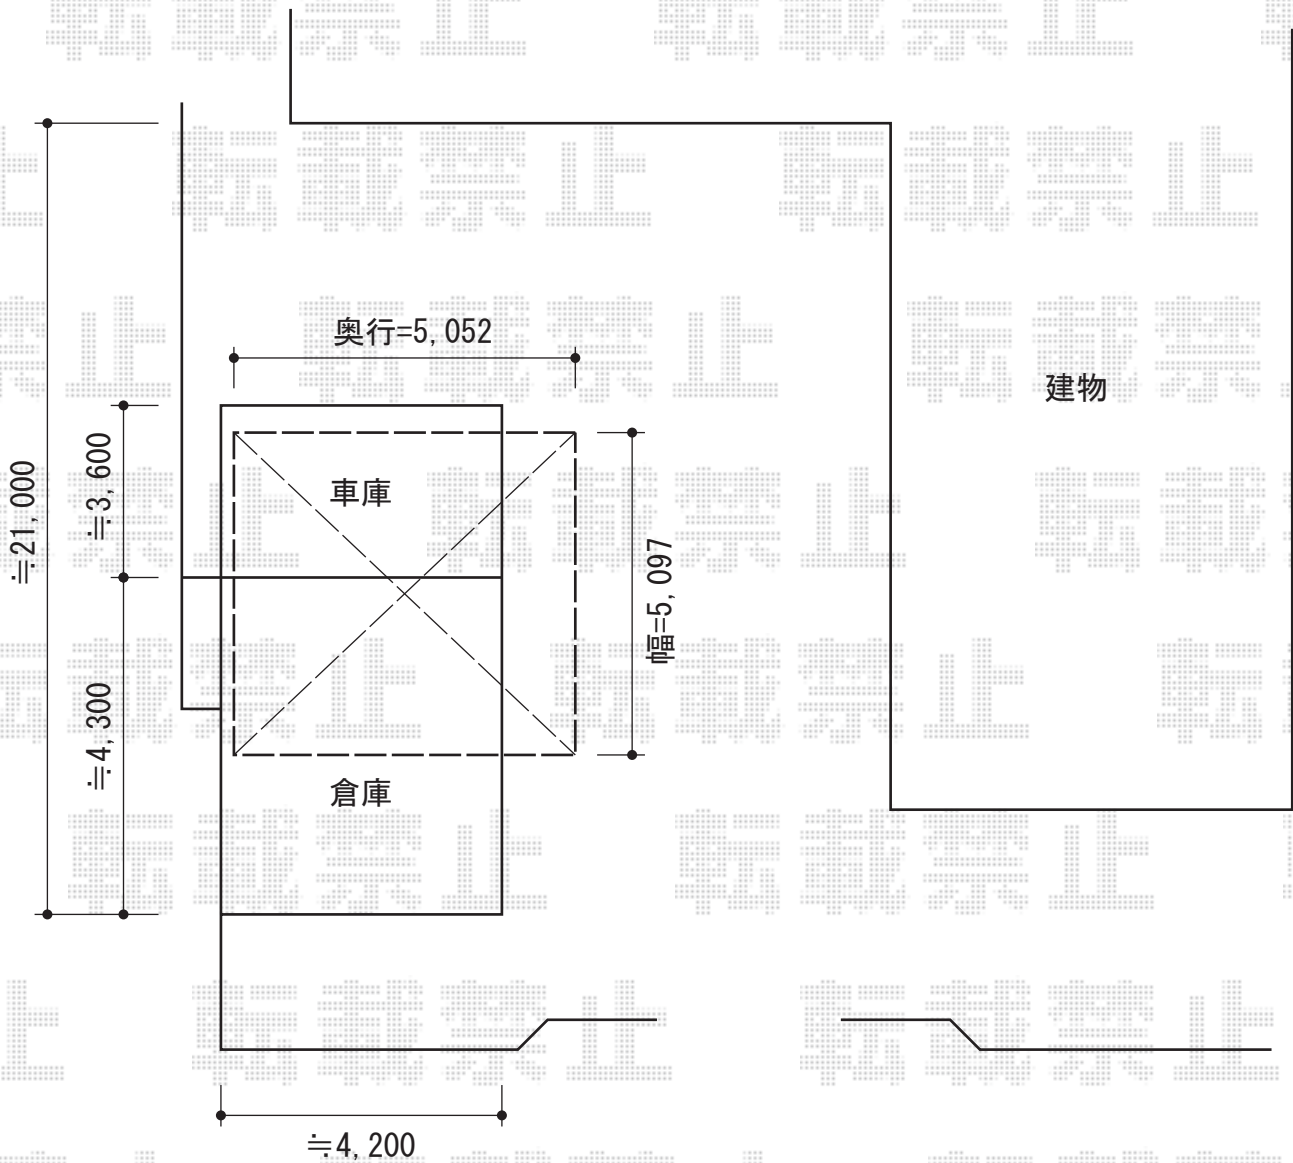

# レイナツインポート 積雪～20cm対応

YKK AP レイナツインポート 積雪～20cm対応  
幅=5,097mm  
奥行=5,052mm  
色：ブラウン  
屋根材：ポリカーボネート（スモークブラウン）  
柱仕様：標準柱仕様（有効高 約2,000mm）

現場状況や作図制限により概略図の内容と多少の違いが生じることがございます。  
施工時は、現場優先とさせて頂きたく思いますので、お立会い頂き、  
最終のご指示のほど、何卒、宜しくお願い致します。