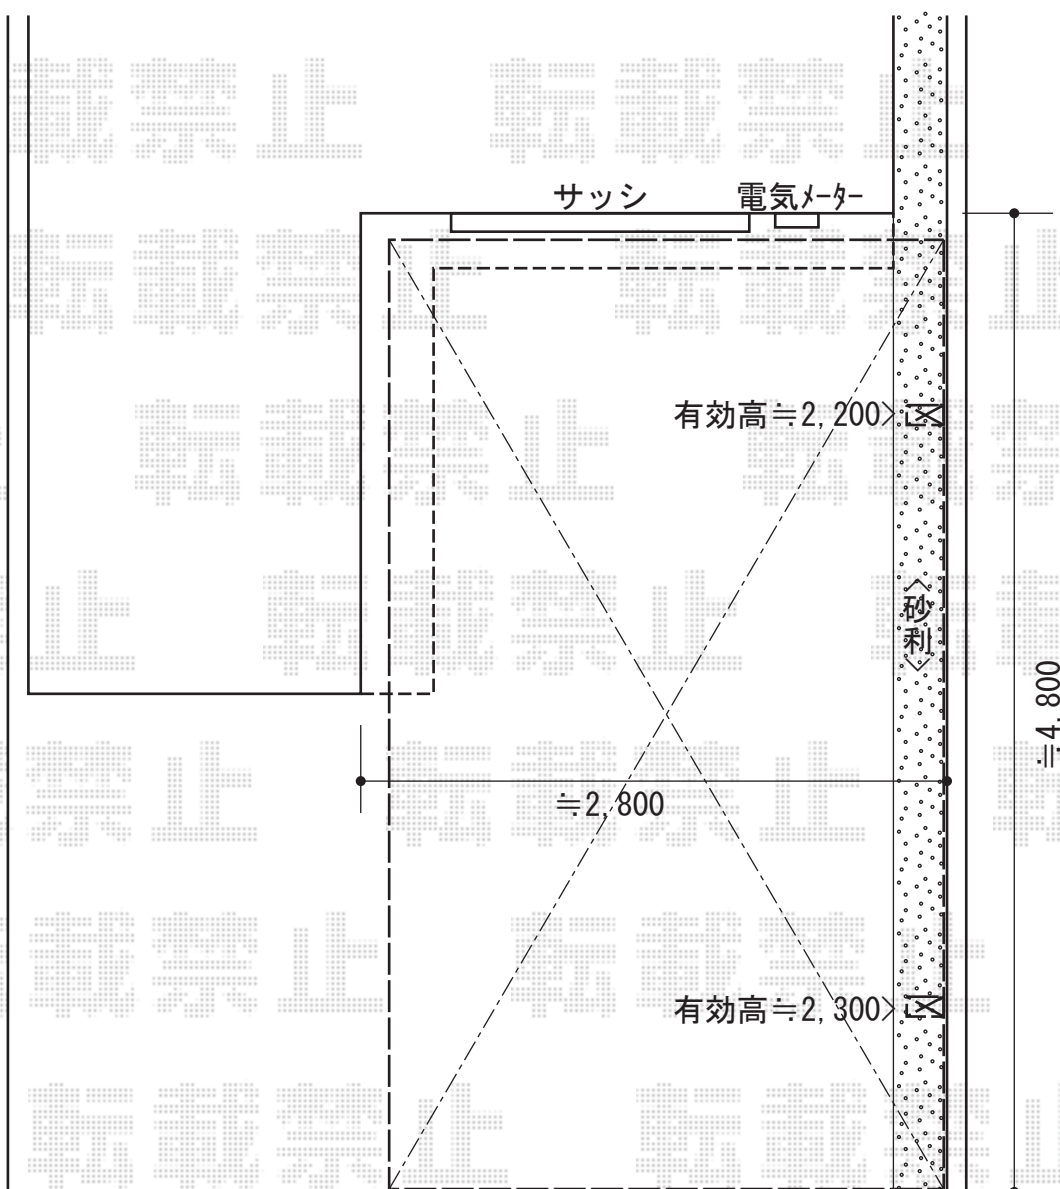

カーブポートシグマIII 積雪～30cm対応

トステム カーブポートシグマIII 積雪～30cm対応
幅=2,701mm
奥行=4,980mm
色：シャイングレー
屋根材：ポリカーボネート（ブラウン）
柱仕様：ロング柱23仕様（有効高 約2,300mm）

現場状況や作図制限により概略図の内容と多少の違いが生じることがございます。
施工時は、現場優先とさせて頂きたく思いますので、お立会い頂き、
最終のご指示のほど、何卒、宜しくお願い致します。