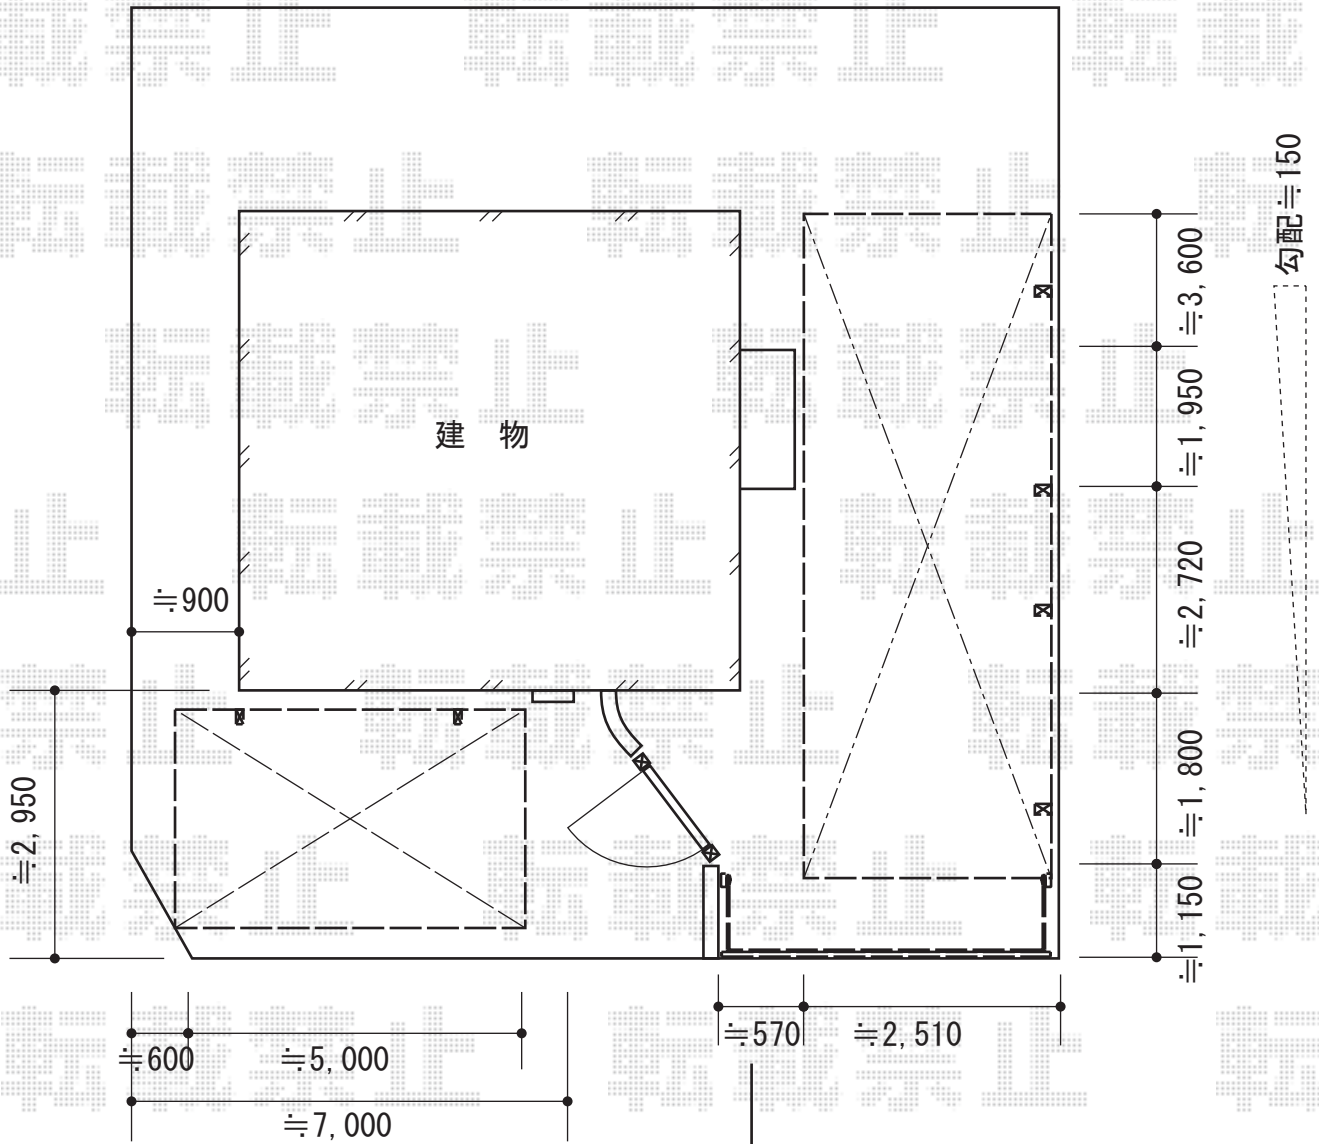

カーポート・カーゲート

トステム カーブポートシグマIII 積雪~30cm対応
 幅=2,701mm
 奥行=4,980mm
 色：シャイングレー
 屋根材：ガリレポリカ（クリアマット/すりガラス調）
 柱仕様：ロング柱23仕様（有効高 約2,300mm）

トステム オーバードアS1型 電動式
 本体（W×H）=（2,950mm×1,200mm）
 色：シャイングレー
 柱仕様：ハイルーフ柱仕様（有効通過高2,150mm）
 駆動：外観左 1モーター駆動/AC100V結線用柱仕様

トステム テールポートシグマIII 縦連棟 積雪~30cm対応
 幅=2,400mm
 奥行=9,922mm
 色：シャイングレー
 屋根材：ガリレポリカ（クリアマット/すりガラス調）
 柱仕様：ロング柱23仕様（有効高 約2,300mm）

現場状況や作図制限により概略図の内容と多少の違いが生じることがございます。
 施工時は、現場優先とさせていただきますので、お立会い頂き、
 最終のご指示のほど、何卒、宜しくお願い致します。