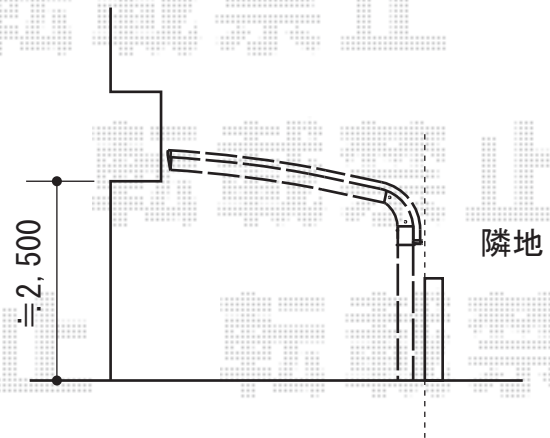

カーポート・カーゲート

トステム カーブポートシグマIII 積雪~30cm対応
 幅=2,701mm
 奥行=4,980mm
 色：シャイングレー
 屋根材：ガリレポリカ（クリアマット/すりガラス調）
 柱仕様：ロング柱23仕様（有効高 約2,300mm）

トステム オーバードアS1型 電動式
 本体（W×H）=（2,950mm×1,200mm）
 色：シャイングレー
 柱仕様：ハイルーフ柱仕様（有効通過高2,150mm）
 駆動：外観左 1モーター駆動/AC100V結線用柱仕様

トステム テールポートシグマIII 縦連棟 積雪~30cm対応
 幅=2,400mm
 奥行=9,922mm
 色：シャイングレー
 屋根材：ガリレポリカ（クリアマット/すりガラス調）
 柱仕様：ロング柱23仕様（有効高 約2,300mm）

現場状況や作図制限により概略図の内容と多少の違いが生じることがございます。
 施工時は、現場優先とさせていただきますので、お立会い頂き、
 最終のご指示のほど、何卒、宜しくお願い致します。