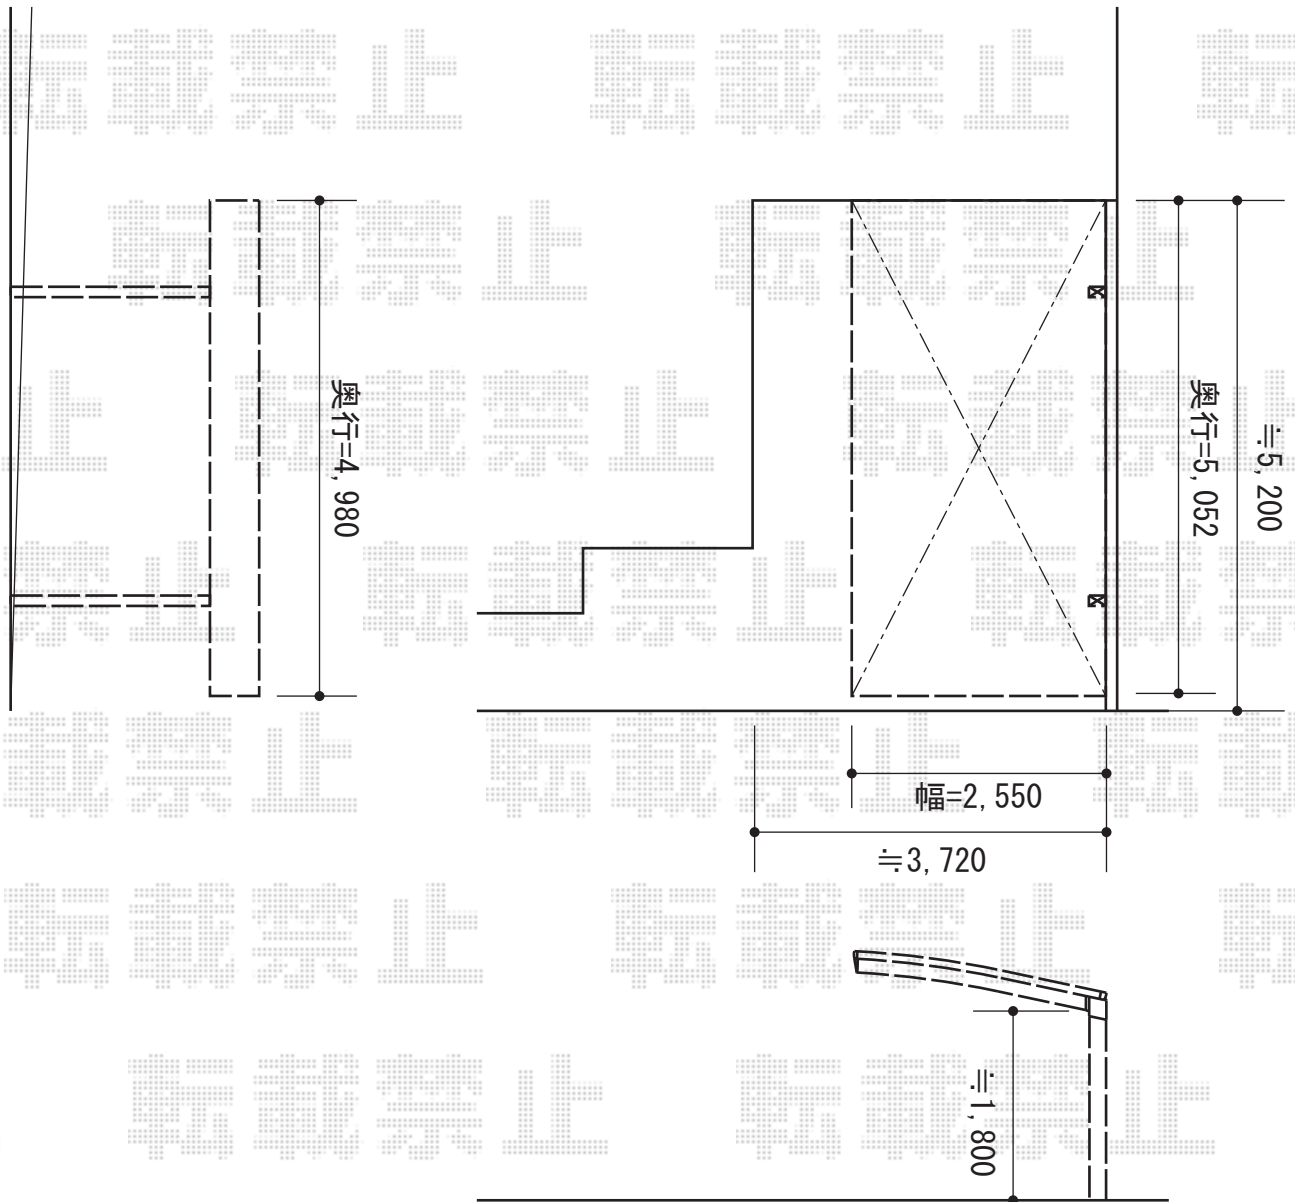

レイナポート 積雪～20cm対応

YKK AP レイナポート 積雪～20cm対応

幅=2,550mm

奥行=5,052mm

色：ブラウン

屋根材：ポリカーボネート（スモークブラウン）

柱仕様：標準柱仕様（有効高 約2,000mm）

現場状況や作図制限により概略図の内容と多少の違いが生じることがございます。
施工時は、現場優先とさせて頂きたく思いますので、お立会い頂き、
最終のご指示のほど、何卒、宜しくお願い致します。