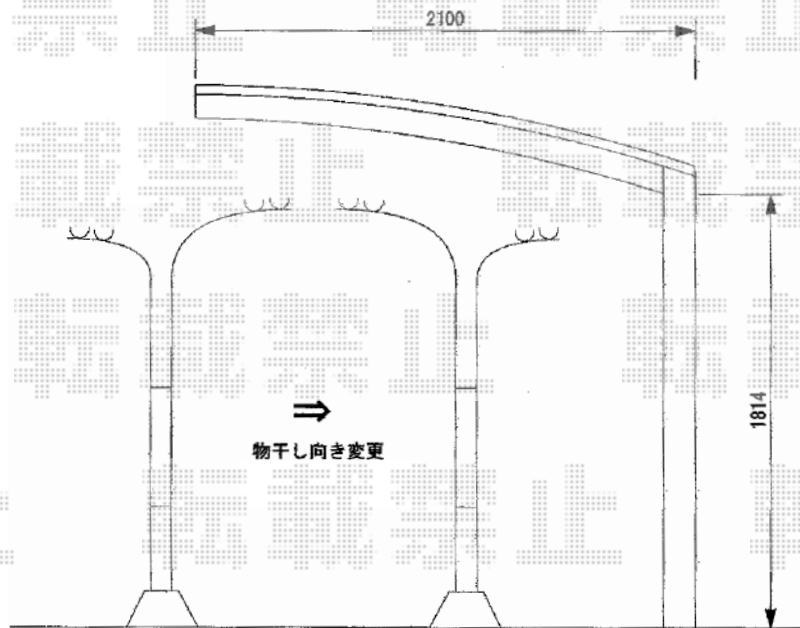

レイナポート ミニ 積雪~20cm対応

YKK AP レイナポート ミニ 積雪~20cm対応
幅=2,100mm
奥行=2,904mm
色：プラチナステン
屋根材：ポリカーボネート（トーマイマット/すりガラス調）
柱仕様：標準柱仕様（有効高 約1,814mm）

現場状況や作図制限により概略図の内容と多少の違いが生じることがございます。
施工時は、現場優先とさせて頂きたく思いますので、お立会い頂き、
最終のご指示のほど、何卒、宜しくお願い致します。