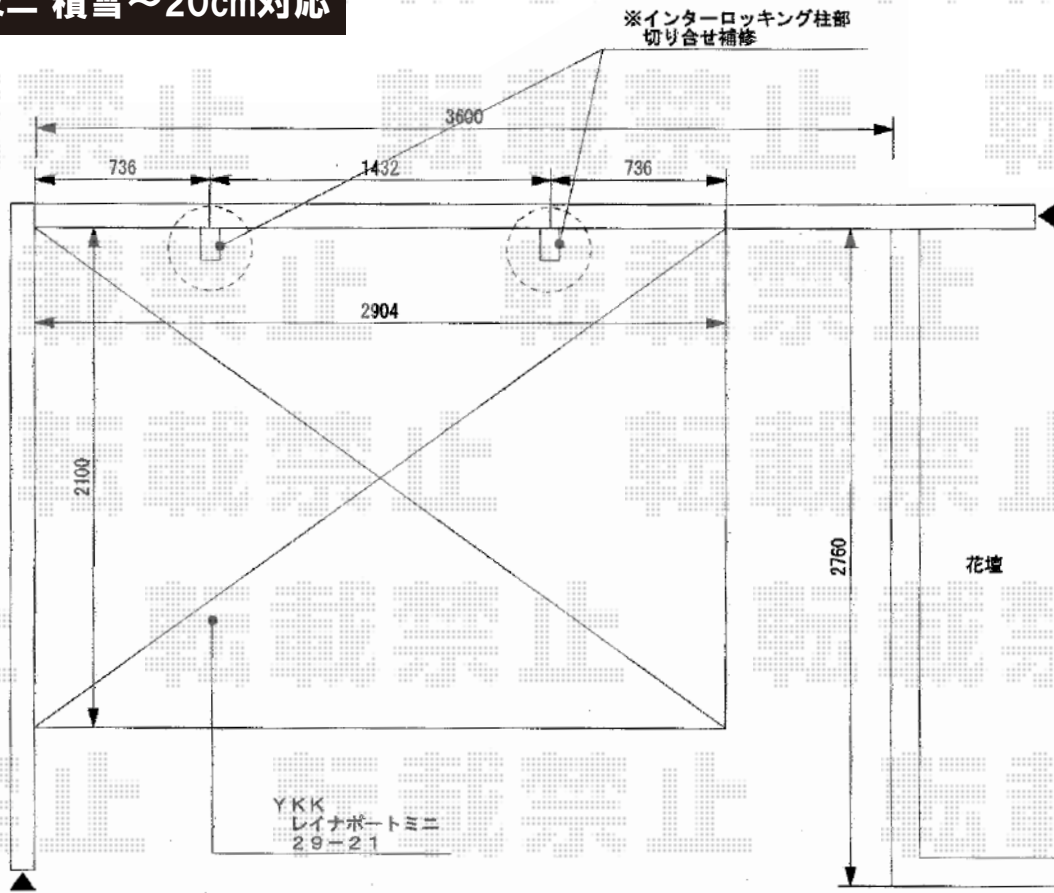

レイナポート ミニ 積雪~20cm対応

YKK AP レイナポート ミニ 積雪~20cm対応
幅=2,100mm
奥行=2,904mm
色：プラチナステン
屋根材：ポリカーボネート（トーマイマット/すりガラス調）
柱仕様：標準柱仕様（有効高 約1,814mm）

現場状況や作図制限により概略図の内容と多少の違いが生じることがございます。
施工時は、現場優先とさせて頂きたく思いますので、お立会い頂き、
最終のご指示のほど、何卒、宜しくお願い致します。