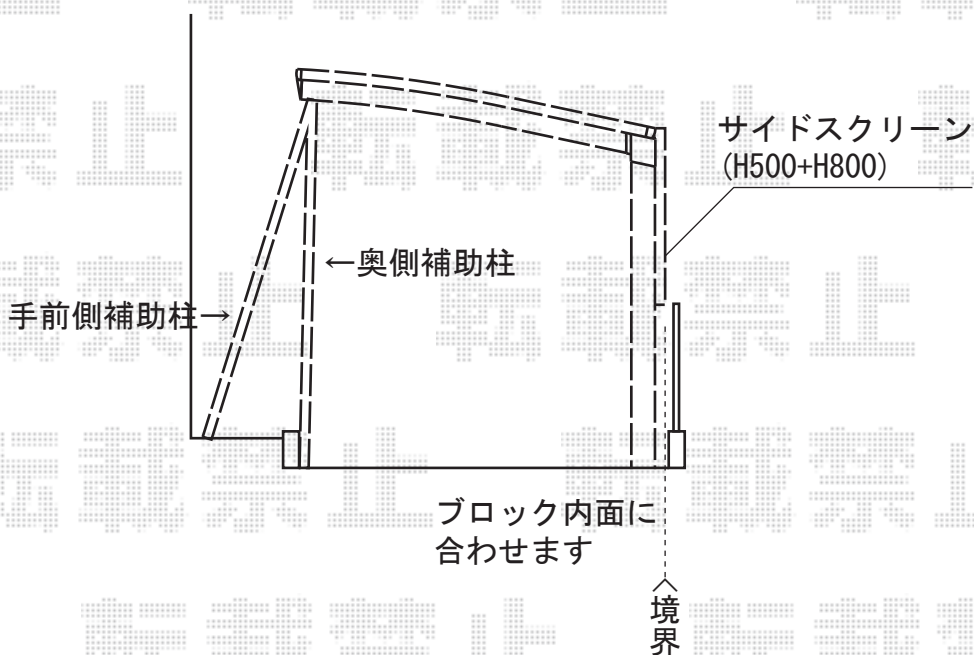

カーブポートシグマⅢ 積雪～30cm対応

① トステム カーブポートシグマⅢ 積雪～30cm対応
 幅=2,701mm
 奥行=4,980mm
 色：シャイングレー
 屋根材：熱線吸収アクアポリカーボネート（ライトブルー）
 柱仕様：ロング柱23仕様（有効高 約2,300mm）

トステム サイドパネル
 奥行サイズ：50タイプ用
 高さ：（H500+H800）2段
 色：シャイングレー
 パネル材：ガリレポリカ（クリアマット・すりガラス調）
 オプション：着脱式サポート柱（ロング柱23用）×2

現場状況や作図制限により概略図の内容と多少の違いが生じることがございます。
 施工時は、現場優先とさせて頂きたく思いますので、お立会い頂き、
 最終のご指示のほど、何卒、宜しくお願い致します。

EX-SHOP
[HTTP://WWW.EX-SHOP.NET](http://www.ex-shop.net)

担当：西村