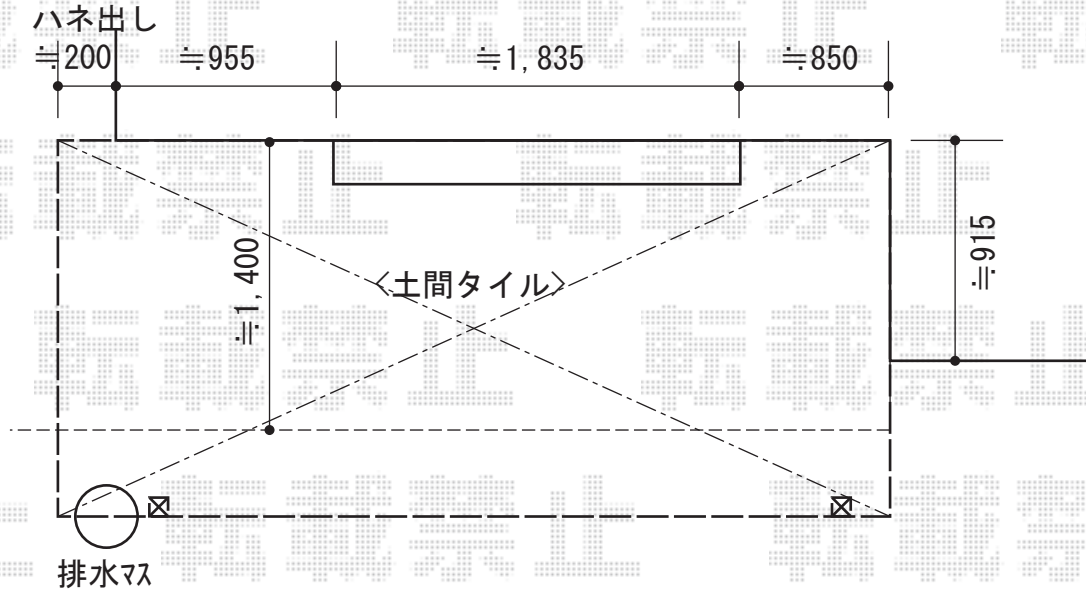

パワーアルファRA型 テラスタイプ 単体 積雪～30cm対応

パワーアルファRA型 テラスタイプ 単体 積雪～30cm対応
 間口=関東間2.0間 (柱芯々3,660mm 屋根幅3,840mm)
 出幅=6尺 (1,785mm)
 色: シャイングレー
 屋根材: ポリカーボネート (ブルースモーク)
 柱仕様: 柱位置固定タイプ (柱2本)
 施工方法: 上止め仕様

現場状況や作図制限により概略図の内容と多少の違いが生じることがございます。
 施工時は、現場優先とさせて頂きたく思いますので、お立会い頂き、
 最終のご指示のほど、何卒、宜しくお願い致します。