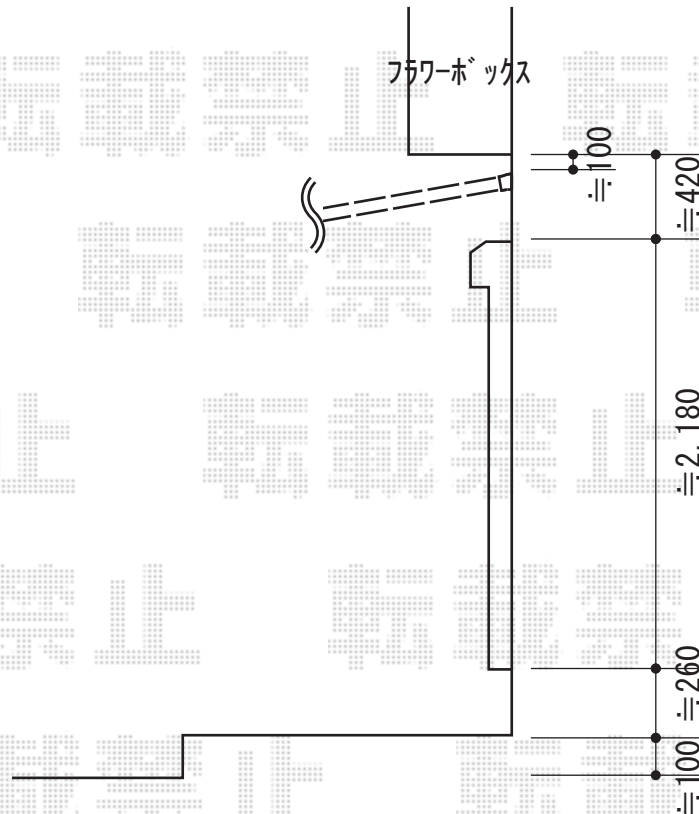

パワーアルファRA型 テラスタイプ 単体 積雪～30cm対応

パワーアルファRA型 テラスタイプ 単体 積雪～30cm対応
 間口=関東間2.0間 (柱芯々3,660mm 屋根幅3,840mm)
 出幅=6尺 (1,785mm)
 色: シャイングレー
 屋根材: ポリカーボネート (ブルースモーク)
 柱仕様: 柱位置固定タイプ (柱2本)
 施工方法: 上止め仕様

現場状況や作図制限により概略図の内容と多少の違いが生じることがございます。
 施工時は、現場優先とさせて頂きたく思いますので、お立会い頂き、
 最終のご指示のほど、何卒、宜しくお願い致します。