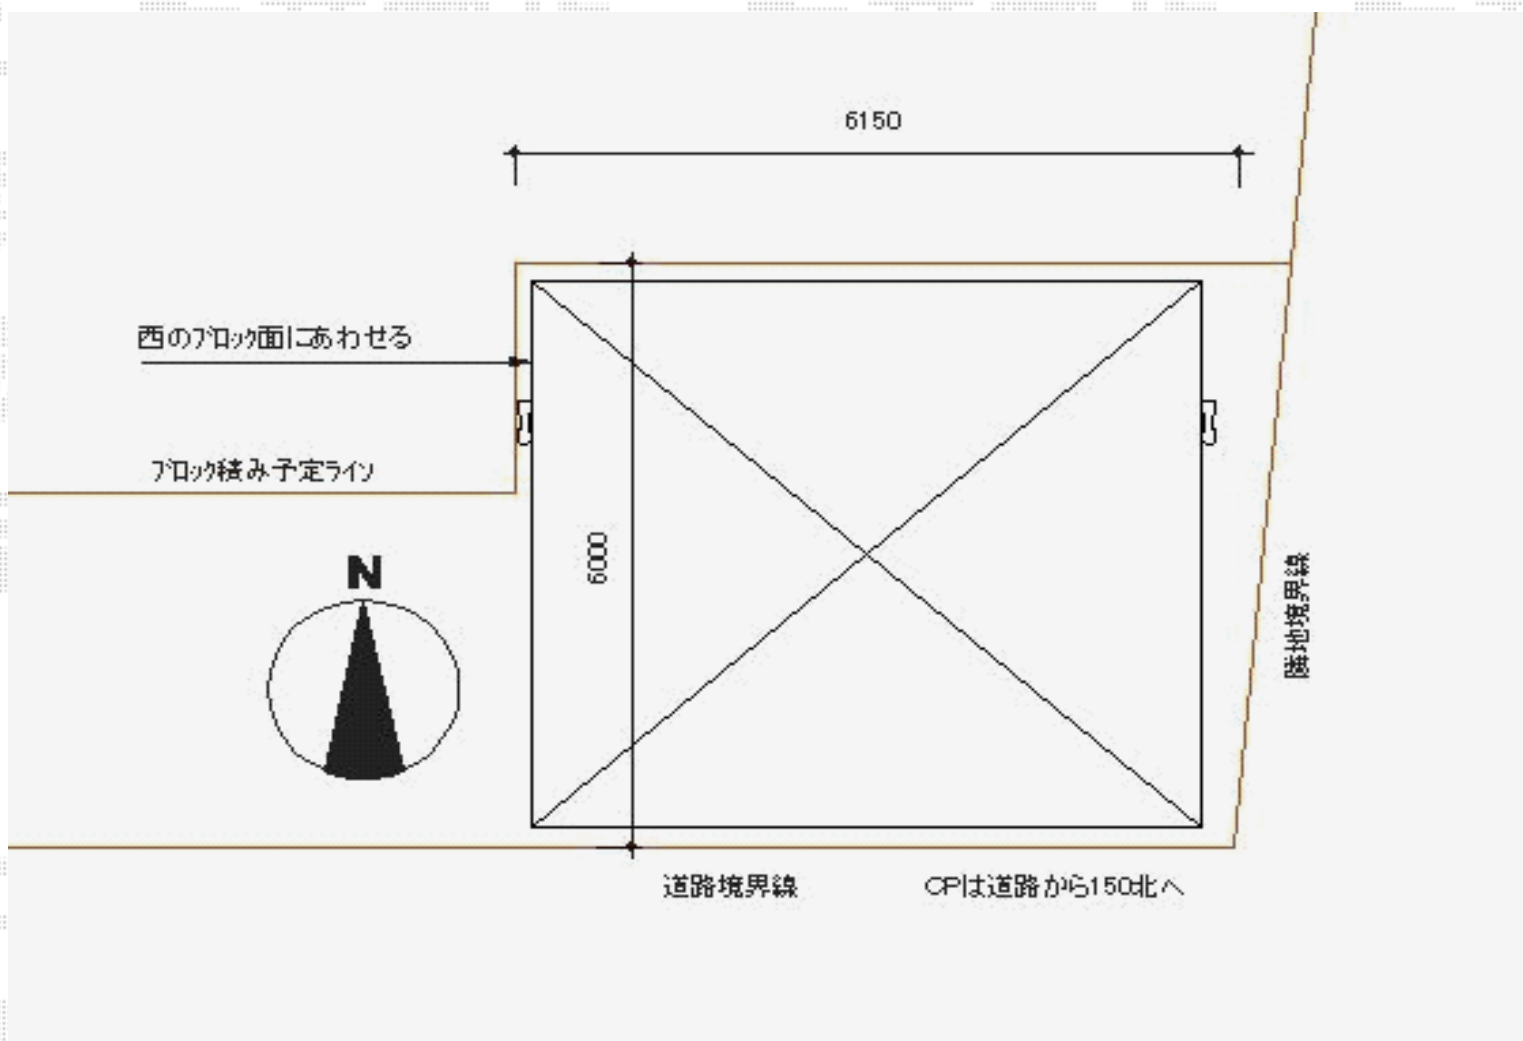

4Gワイド 積雪～20cm対応

三協立山アルミ

4Gワイド 積雪～20cm対応

幅=5,979mm

奥行=5,003mm

色：アーバングレー+トラッドパイン

屋根材：ポリカーボネート（かすみ/すりガラス調）

柱仕様：H23（有効高 約2,350mm）

三協立山アルミ

4G用 着脱式サポートセット+パネル抜け防止材

柱仕様：H23用

仕様：間口2連結用

パネル抜け防止材：間口60用（¥10,400）

色：アーバングレー+トラッドパイン

4G用 照明：人感センサー付き

現場状況や作図制限により概略図の内容と多少の違いが生じることがございます。
施工時は、現場優先とさせて頂きたく思いますので、お立会い頂き、
最終のご指示のほど、何卒、宜しくお願い致します。