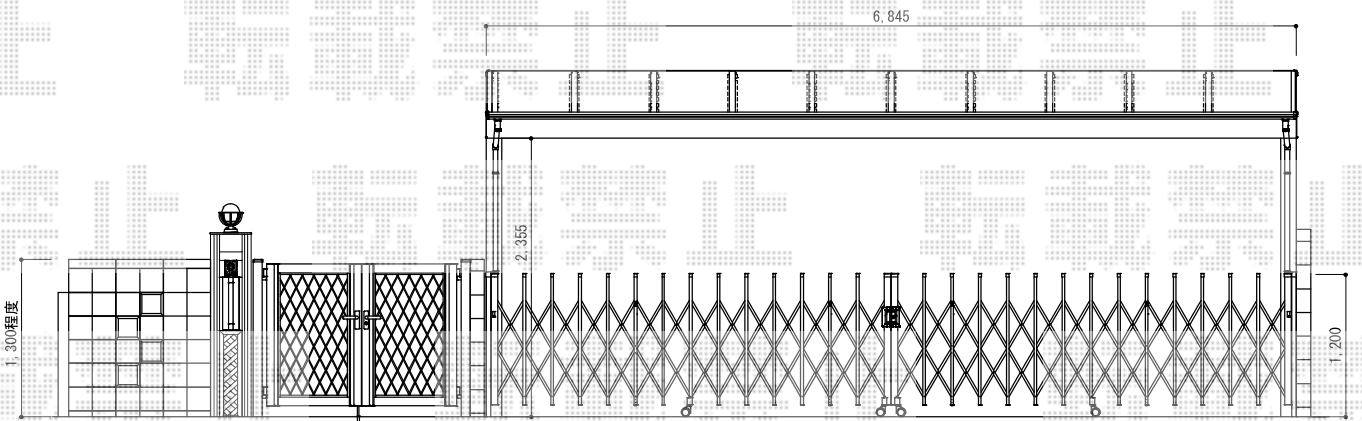

カーポート・カーゲート

現場状況や作図制限により概略図の内容と多少の違いが生じることがございます。
 施工時は、現場優先とさせて頂きたく思いますので、お立会い頂き、
 最終のご指示のほど、何卒、宜しくお願い致します。

EX-SHOP
 HTTP://WWW.EX-SHOP.NET

担当：西村

全ての著作権は、エクスショップに帰属します。当社とのお取引目的外の使用・複製・転載禁止となっております。