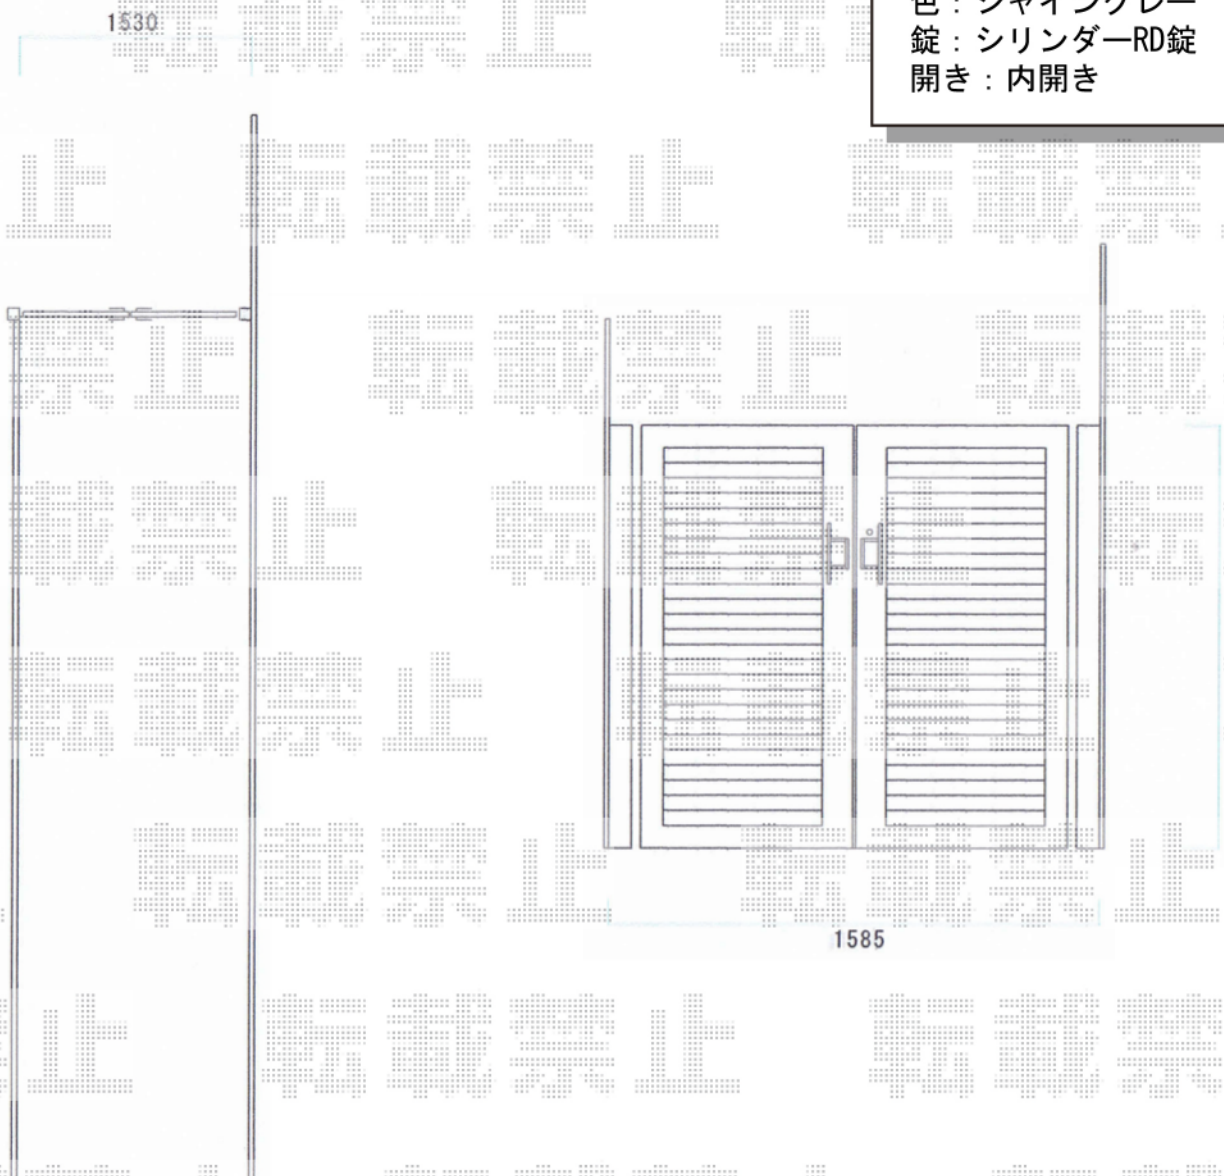

## シャレオR5型 両開き 柱使用

TOEX シャレオR5型 両開き 柱使用  
扉1枚 (W×H) = (700×1,400mm) ×2枚  
色：シャイングレー  
錠：シリンダーRD錠  
開き：内開き

既存、木製門扉解体撤去

現場状況や作図制限により概略図の内容と多少の違いが生じることがございます。  
施工時は、現場優先とさせて頂きたく思いますので、お立会い頂き、  
最終のご指示のほど、何卒、宜しくお願い致します。