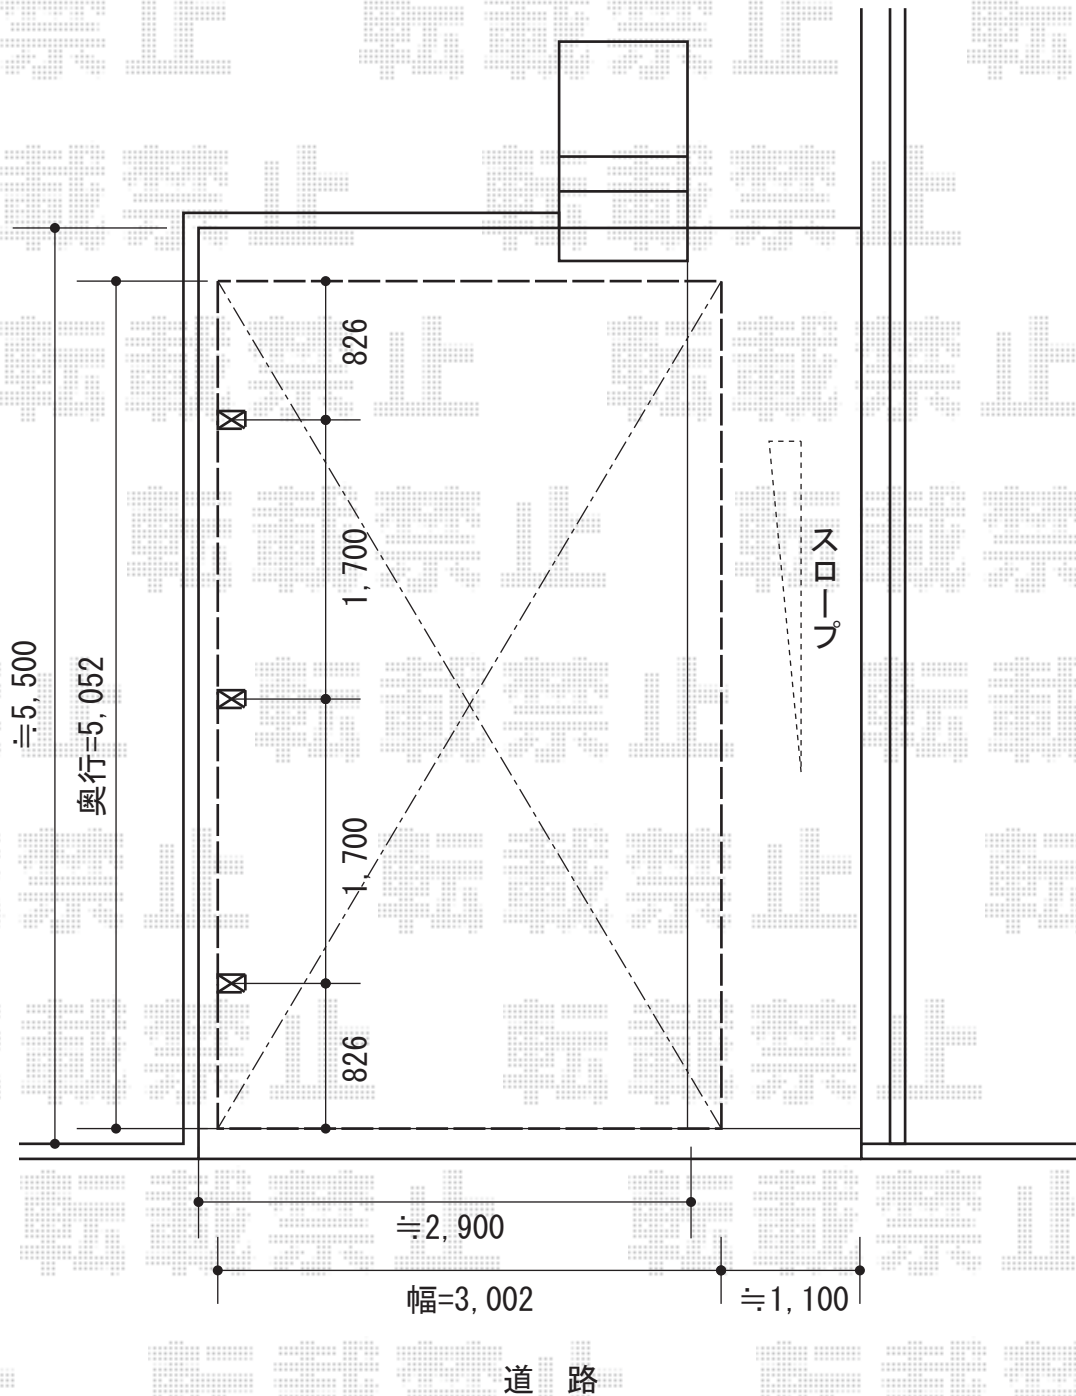

レイナキャップポート50 積雪～50cm対応

YKK AP レイナキャップポート50 積雪～50cm対応

幅=3,002mm 奥行=5,052mm

色：ブラウン

屋根材：ポリカーボネート（アースブルー）

柱仕様：標準柱仕様（有効高 約2,000mm）

YKK AP 着脱式サポート 標準・ハイルーフ兼用

仕様：2本入り×1セット/1本入り×1セット

色：ブラウン

現場状況や作図制限により概略図の内容と多少の違いが生じることがございます。
施工時は、現場優先とさせて頂きたく思いますので、お立会い頂き、
最終のご指示のほど、何卒、宜しくお願い致します。

EX-SHOP
HTTP://WWW.EX-SHOP.NET

担当：白賀

全ての著作権は、エクスショップに帰属します。当社とのお取引目的外の使用・複製・転載禁止となっております。