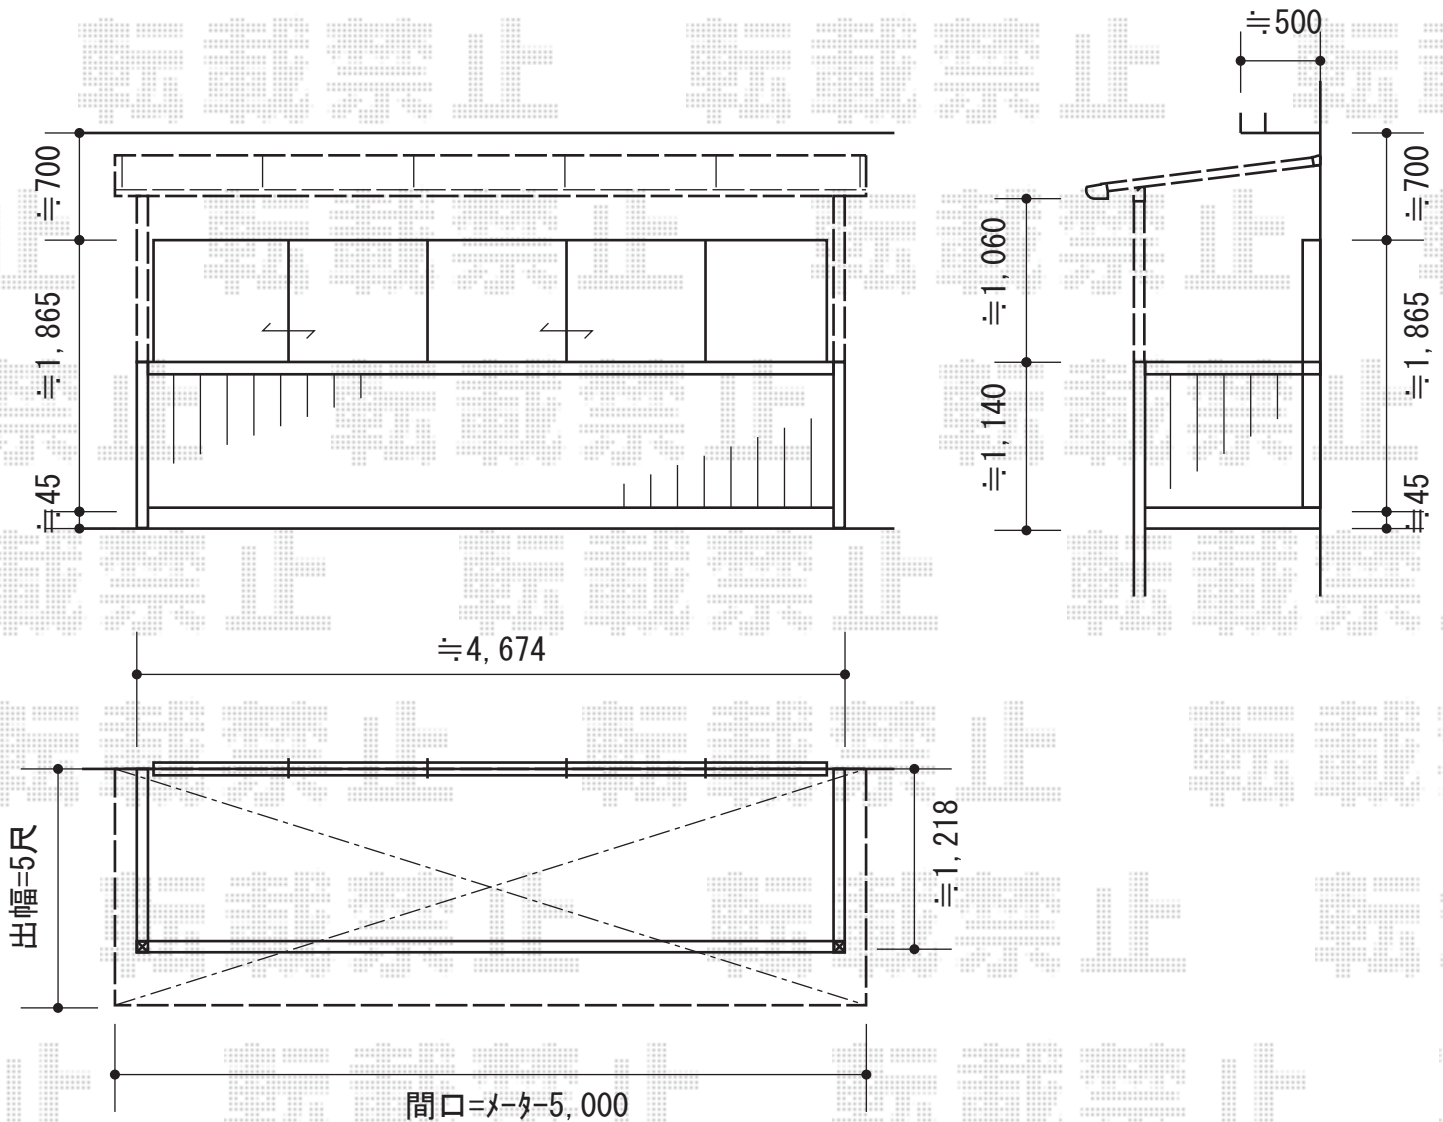

ライザーテラスII F型 屋根タイプ アクトステージ柱建て式 積雪～20cm対応

トステム ライザーテラスII F型 屋根タイプ アクトステージ用 積雪～20cm対応  
 間口=関東間2.5間(柱芯々4,605mm 屋根幅5,020mm)  
 出幅=5尺(1,485mm)  
 色: ブロンズ  
 屋根材: ポリカーボネート(ブラウン)  
 柱仕様: 柱奥行移動タイプ(柱2本)  
 施工方法: 上止め仕様