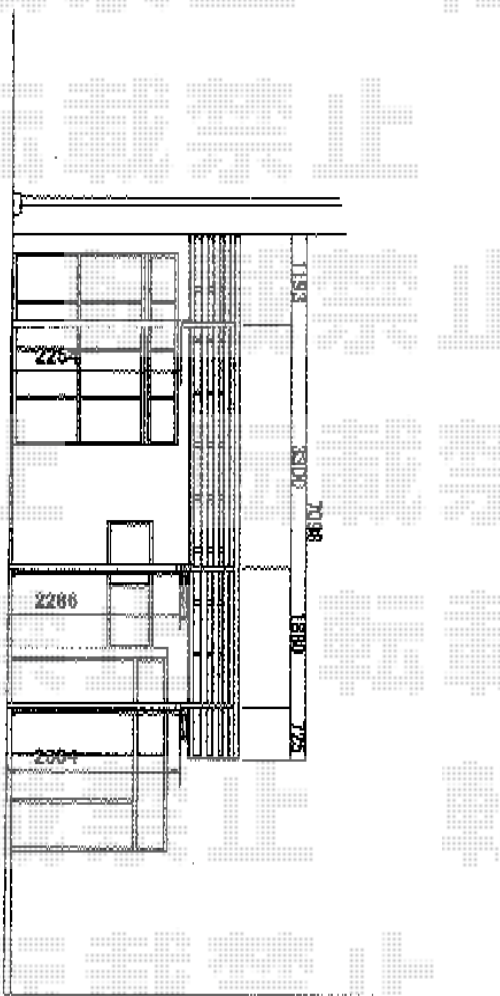

カーブポートシグマIII 延長 積雪～20cm対応

トステム カーブポートシグマIII 延長 積雪～30cm対応
幅=3,000mm
奥行=7,098mm
色：オータムブラウン
屋根材：熱線吸収ポリカーボネート（ライトブルーマット調）
柱仕様：ロング柱23仕様（有効高 約2,300mm）

現場状況や作図制限により概略図の内容と多少の違いが生じることがございます。
施工時は、現場優先とさせていただきますので、お立会い頂き、
最終のご指示のほど、何卒、宜しくお願い致します。