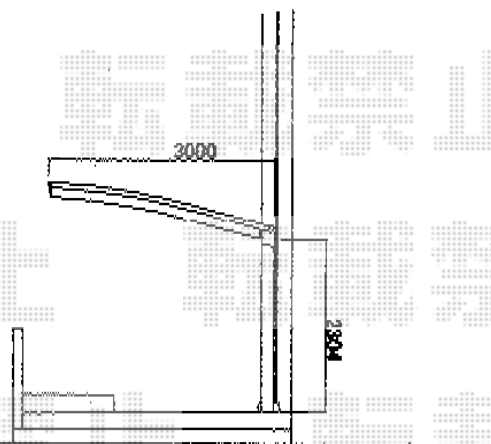

カーブポートシグマIII 延長 積雪～20cm対応

トステム カーブポートシグマIII 延長 積雪～30cm対応
幅=3,000mm
奥行=7,098mm
色：オータムブラウン
屋根材：熱線吸収ポリカーボネート（ライトブルーマット調）
柱仕様：ロング柱23仕様（有効高 約2,300mm）

現場状況や作図制限により概略図の内容と多少の違いが生じることがございます。
施工時は、現場優先とさせていただきますので、お立会い頂き、
最終のご指示のほど、何卒、宜しくお願い致します。