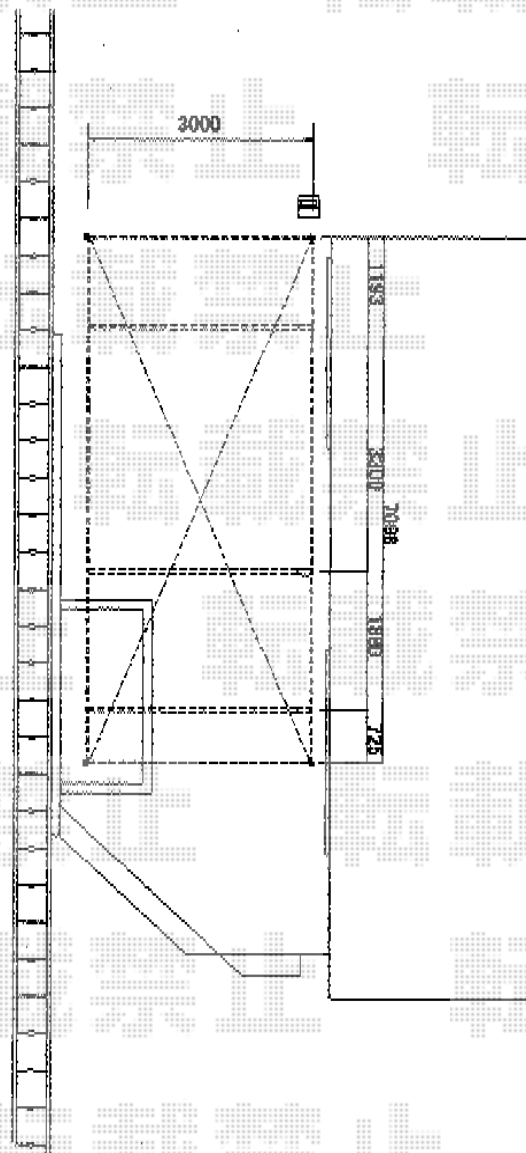

カーブポートシグマIII 延長 積雪～20cm対応

トステム カーブポートシグマIII 延長 積雪～30cm対応
幅=3,000mm
奥行=7,098mm
色：オータムブラウン
屋根材：熱線吸収ポリカーボネート（ライトブルーマット調）
柱仕様：ロング柱23仕様（有効高 約2,300mm）

現場状況や作図制限により概略図の内容と多少の違いが生じることがございます。
施工時は、現場優先とさせていただきますので、お立会い頂き、
最終のご指示のほど、何卒、宜しくお願い致します。