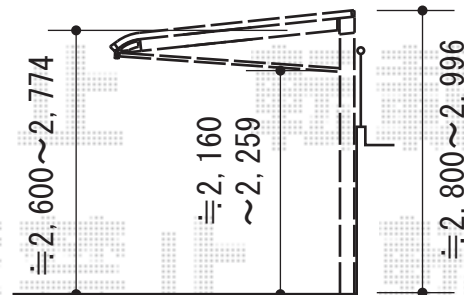

レガーナポートシグマIII 雨樋あり 積雪～30cm対応

トステム レガーナポートシグマIII 雨樋あり 積雪～30cm対応
幅=3,025mm
奥行=5,686mm
色：オータムブラウン
屋根材：熱線吸収アクアポリカーボネート（ライトブルー）
柱仕様：ロング柱23仕様（有効高 約2,774mm）

現場状況や作図制限により概略図の内容と多少の違いが生じることがございます。
施工時は、現場優先とさせて頂きたく思いますので、お立会い頂き、
最終のご指示のほど、何卒、宜しくお願い致します。