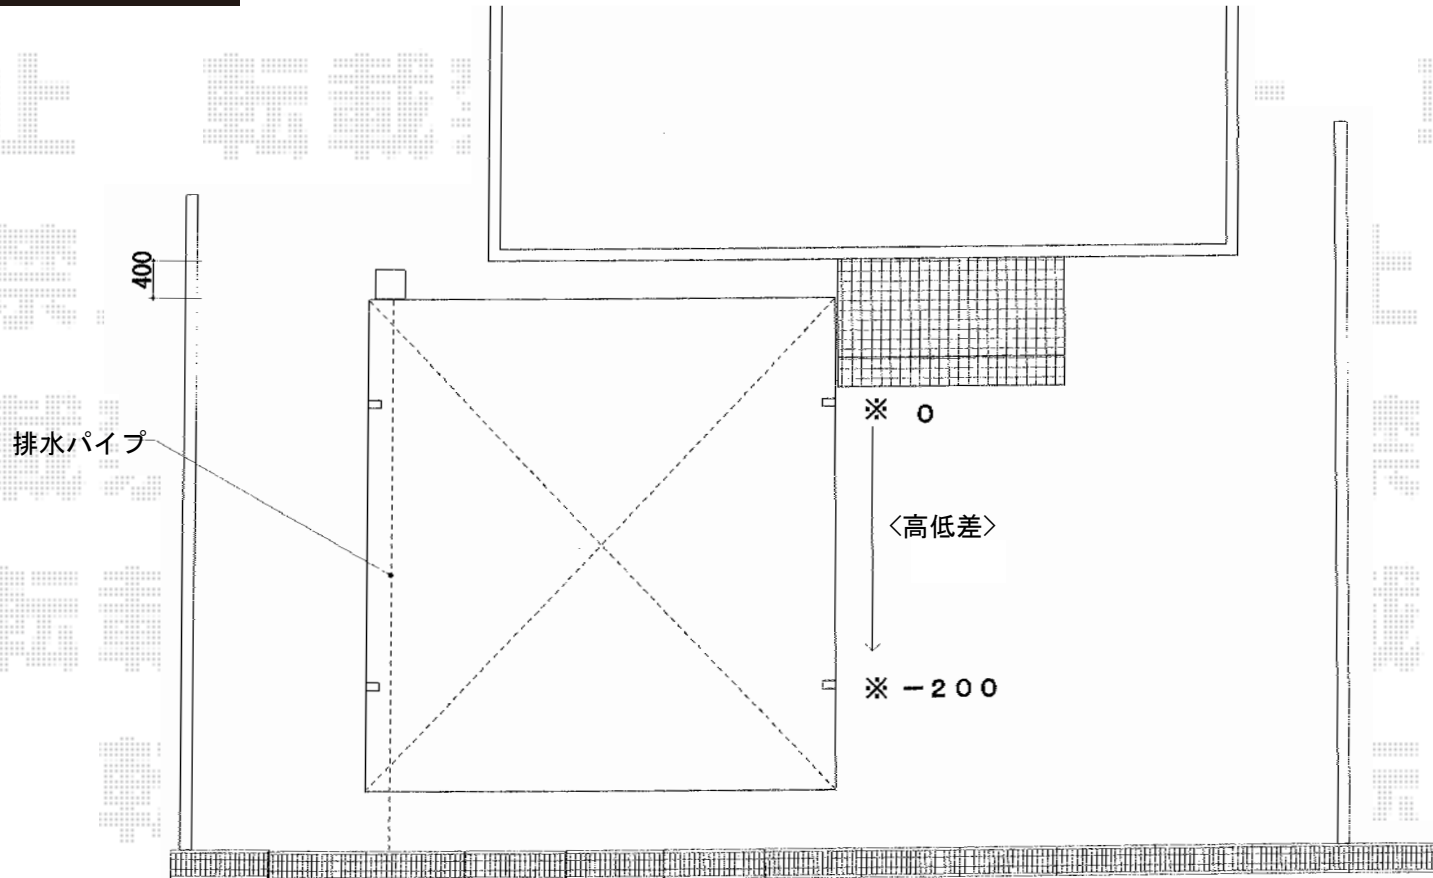

レイナツインポート 積雪～20cm対応

YKK AP レイナツインポート 積雪～20cm対応
幅=4,801mm
奥行=5,052mm
色：ホワイト
屋根材：ポリカーボネート（アースブルー）
柱仕様：ハイルーフ柱仕様（有効高 約2,355mm）

現場状況や作図制限により概略図の内容と多少の違いが生じることがございます。
施工時は、現場優先とさせて頂きたく思いますので、お立会い頂き、
最終のご指示のほど、何卒、宜しくお願い致します。