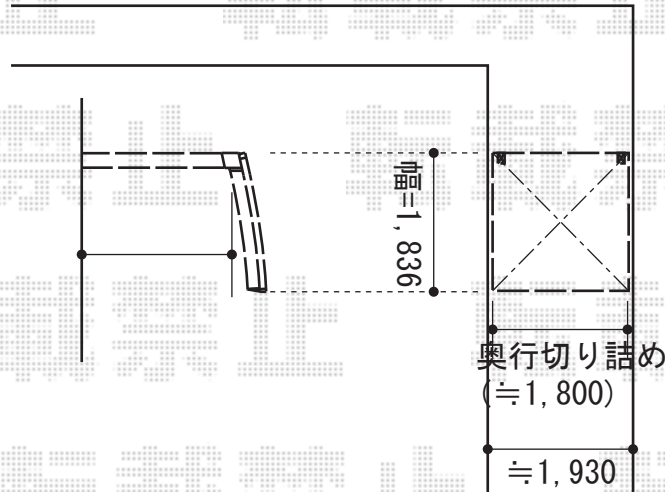

エクスルーフ サイクルポート オープンタイプ 積雪～30cm対応

- ご希望概略図 -

- ご提案概略図 -

トステム エクスルーフ サイクルポート オープンタイプ 積雪～30cm対応
幅=1,836mm
奥行=2,147mm
色：シャイングレー
屋根材：ポリカーボネート（ブルースモーク）
柱仕様：標準柱仕様（有効高 約2,000mm）

現場状況や作図制限により概略図の内容と多少の違いが生じることがございます。
施工時は、現場優先とさせていただきますので、お立会い頂き、
最終のご指示のほど、何卒、宜しくお願い致します。