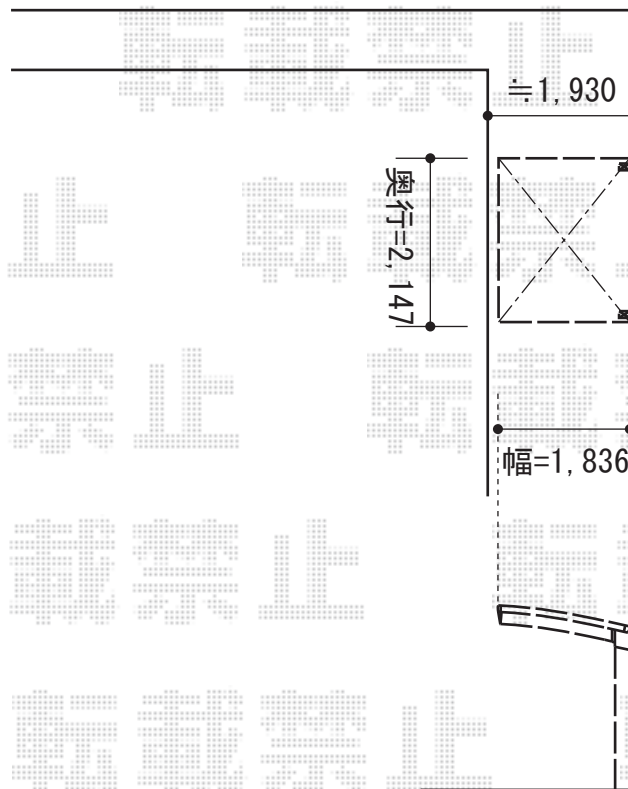

エクスルーフ サイクルポート オープンタイプ 積雪～30cm対応

- ご希望概略図 -

- ご提案概略図 -

トステム エクスルーフ サイクルポート オープンタイプ 積雪～30cm対応
幅=1,836mm
奥行=2,147mm
色：シャイングレー
屋根材：ポリカーボネート（ブルースモーク）
柱仕様：標準柱仕様（有効高 約2,000mm）

現場状況や作図制限により概略図の内容と多少の違いが生じることがございます。
施工時は、現場優先とさせていただきますので、お立会い頂き、
最終のご指示のほど、何卒、宜しくお願い致します。