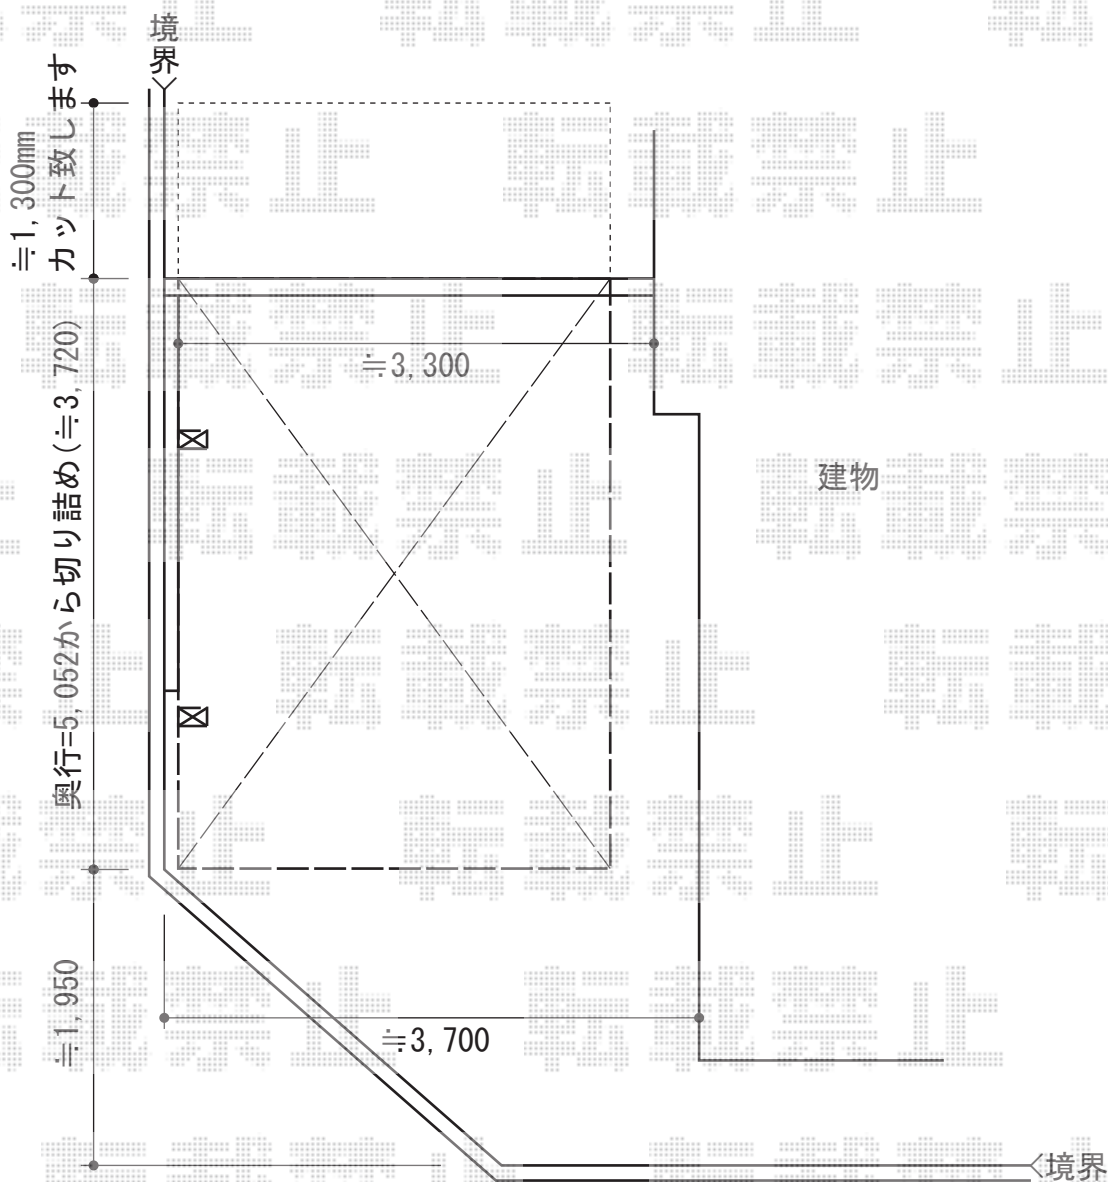

レイナキャップポート 積雪～20cm対応

YKK AP レイナキャップポート 積雪～20cm対応

幅=3,002mm

奥行=4,980mm

色：ブラウン

屋根材：ポリカーボネート（トーマイマット/すりガラス調）

柱仕様：標準柱仕様（有効高 約2,000mm）

現場状況や作図制限により概略図の内容と多少の違いが生じることがございます。
施工時は、現場優先とさせて頂きたく思いますので、お立会い頂き、
最終のご指示のほど、何卒、宜しくお願い致します。