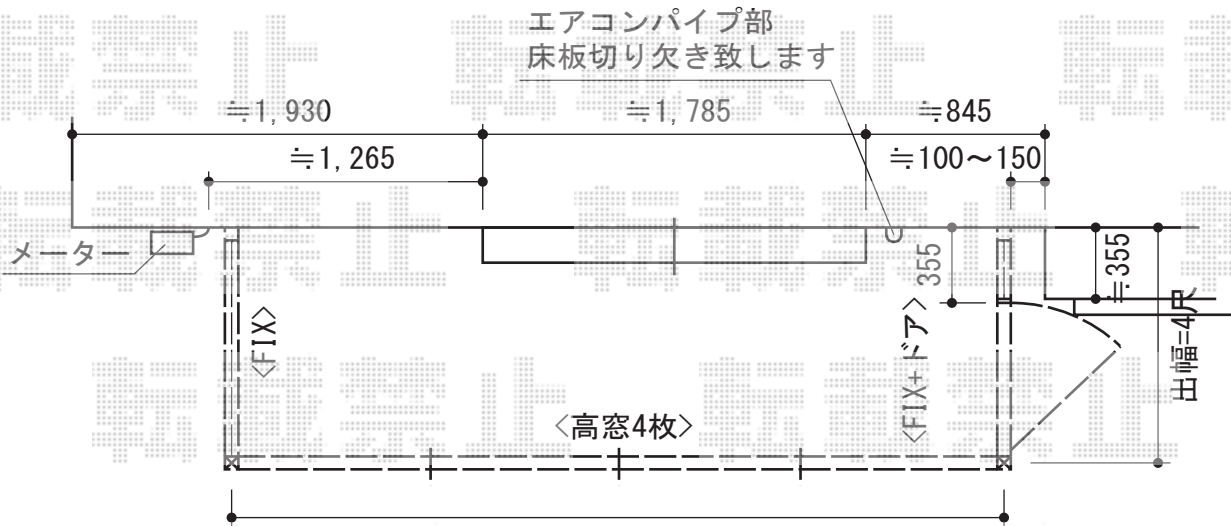

ほせるんですII R型 床納まり ランマ無し 積雪~20cm対応

間口=2間

施工日までに、
換気フード・エアコン室外機・
エアコンパイプの移設をお願い致します

施工日までに、
テラス囲い取付面の
土間コンクリート打ちを
お願い致します

トステム ほせるんですII R型 床納まり ランマ無し 積雪~20cm対応
寸法=関東間2.0間 (3,640mm) × 4尺 (1,185mm)
正面ユニット：高窓 (4枚建)
側面ユニット：外観左/FIX 外観右/ドア
色：ホワイト
屋根材：ポリカーボネート (クリアマット/すりガラス調)
床材：塩ビデッキボード (木目)
オプション：吊り下げ物干し 標準 2本入カーテンレール
メーカー希望小売価格：¥779,600.-