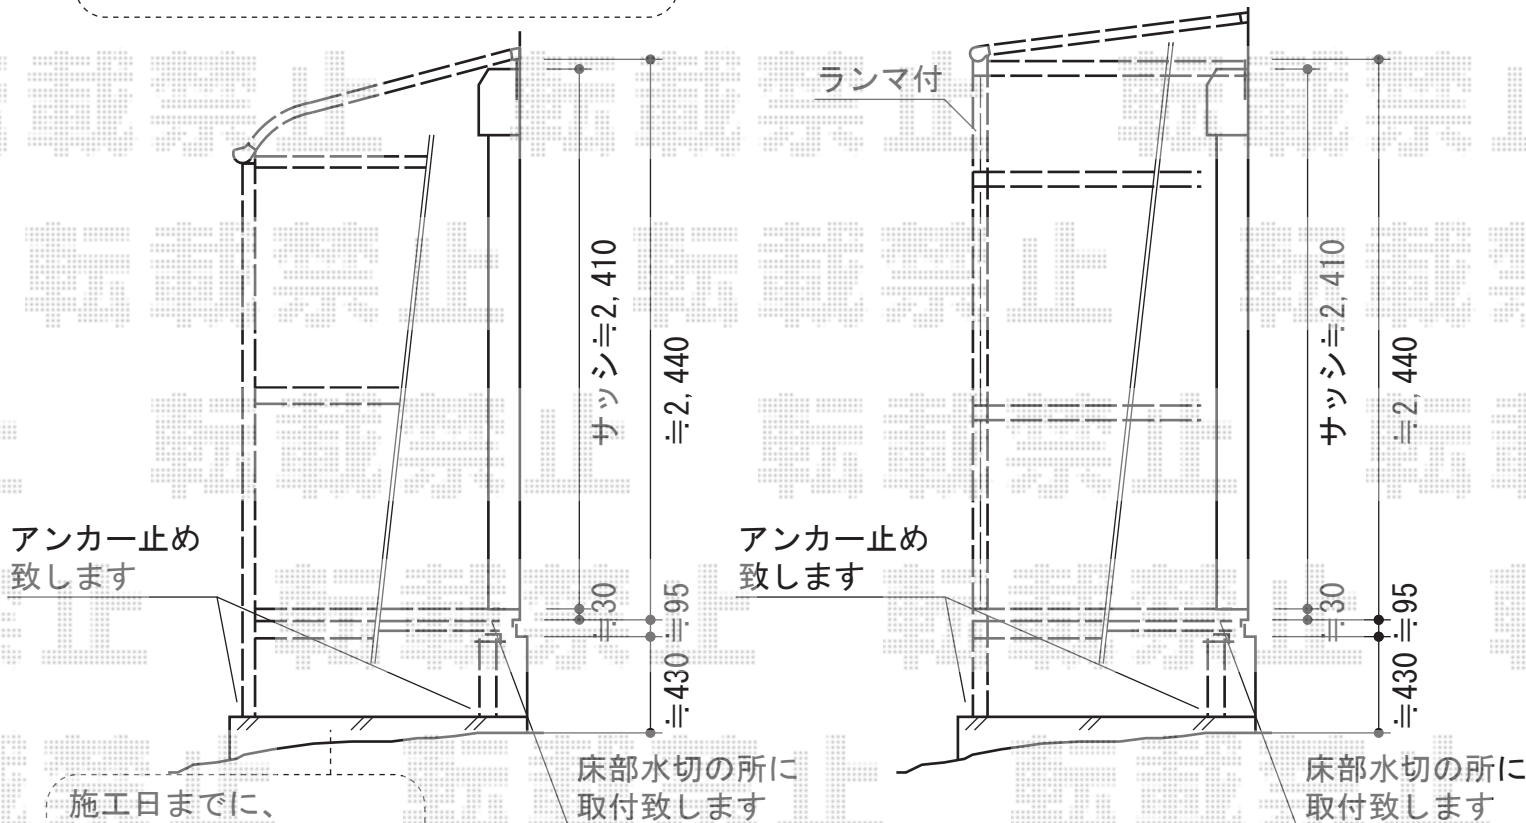

ほせるんですII R型 床納まり ランマ無し 積雪~20cm対応

間口=2間

施工日までに、
換気フード・エアコン室外機・
エアコンパイプの移設をお願い致します

施工日までに、
テラス囲い取付面の
土間コンクリート打ちを
お願い致します

トステム ほせるんですII R型 床納まり ランマ無し 積雪~20cm対応
寸法=関東間2.0間 (3,640mm) × 4尺 (1,185mm)
正面ユニット：高窓 (4枚建)
側面ユニット：外観左/FIX 外観右/ドア
色：ホワイト
屋根材：ポリカーボネート (クリアマット/すりガラス調)
床材：塩ビデッキボード (木目)
オプション：吊り下げ物干し 標準 2本入カーテンレール
メーカー希望小売価格：¥779,600.-