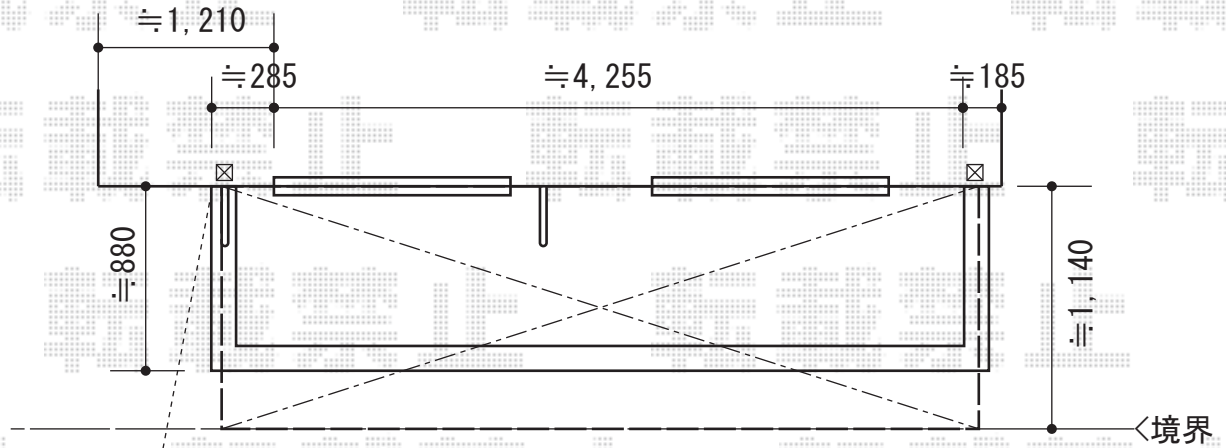

ライザーテラスⅡF型 ルーフタイプ単体 積雪～20cm対応

バルコニー屋根樋、
1階まで落します

トステム ライザーテラスⅡF型ルーフタイプ単体積雪～20cm対応
間口=関東間2.5間通し (方杖芯々4,570mm 屋根幅4,570mm)
出幅=4尺 (1,185mm)
色: シャイングレー
屋根材: 熱線吸収アクアポリカーボネート (ライトブルー)
柱仕様: 柱無しタイプ
施工方法: 上止め仕様
オプション: 吊り下げ物干し標準2本入
メーカー希望小売価格 : ¥230,700.-