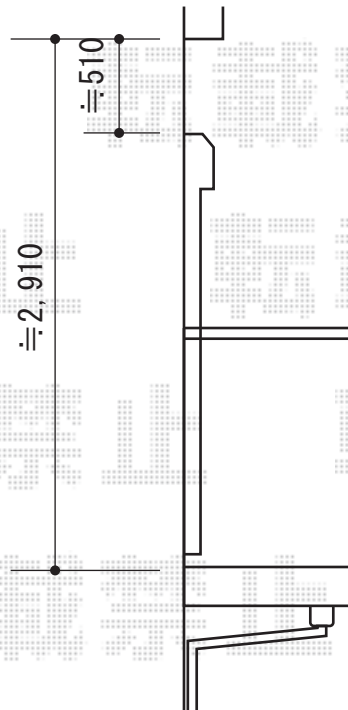

ライザーテラスⅡF型 ルーフタイプ単体 積雪～20cm対応

バルコニー屋根樋、
1階まで落します

トステム ライザーテラスⅡF型ルーフタイプ単体積雪～20cm対応
間口=関東間2.5間通し (方杖芯々4,570mm 屋根幅4,570mm)
出幅=4尺 (1,185mm)
色: シャイングレー
屋根材: 熱線吸収アクアポリカーボネート (ライトブルー)
柱仕様: 柱無しタイプ
施工方法: 上止め仕様
オプション: 吊り下げ物干し標準2本入
メーカー希望小売価格 : ¥230,700.-

現場状況や作図制限により概略図の内容と多少の違いが生じることがございます。
施工時は、現場優先とさせて頂きたく思いますので、お立会い頂き、
最終のご指示のほど、何卒、宜しくお願い致します。

EX-SHOP
HTTP://WWW.EX-SHOP.NET

担当: 沖

全ての著作権は、エクスショップに帰属します。当社とのお取引目的外の使用・複製・転載禁止となっております。