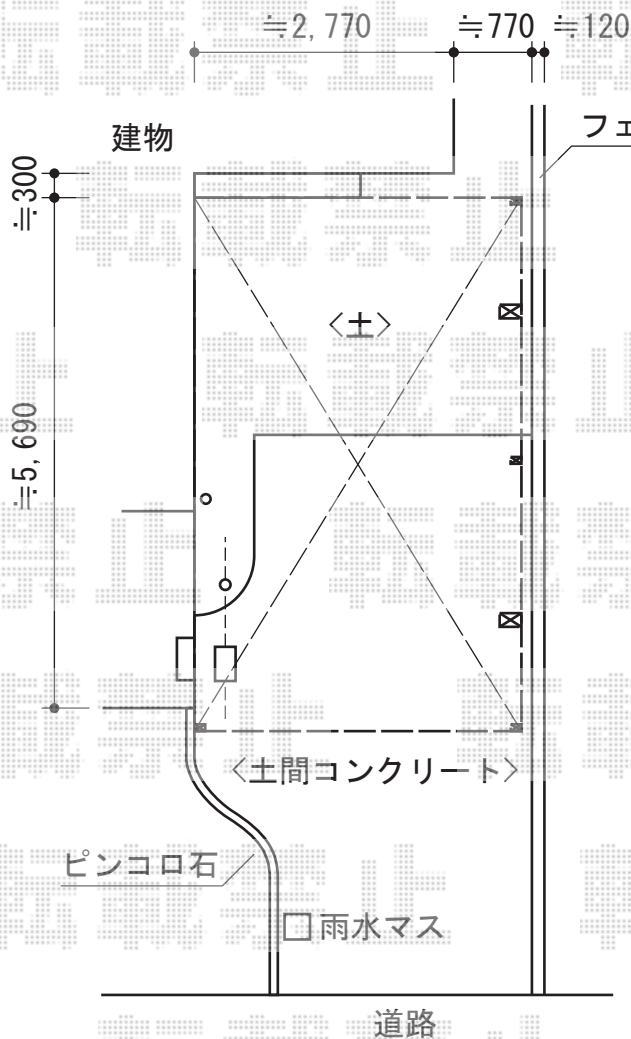

ルーフポートシグマIII 積雪～30cm対応

- カート -

ルーフポートシグマIII 積雪～30cm対応

幅=3,499mm

奥行=5,686mm

色：ブラック

屋根材：ガリレポリカ（クリアマット/すりガラス調）

柱仕様：標準柱仕様（有効高 約2,232mm）

追加部材：はね出し施工用部材一式

現場状況や作図制限により概略図の内容と多少の違いが生じることがございます。
 施工時は、現場優先とさせて頂きたく思いますので、お立会い頂き、
 最終のご指示のほど、何卒、宜しくお願い致します。

EX-SHOP
 HTTP://WWW.EX-SHOP.NET

担当：稲坂

全ての著作権は、エクスショップに帰属します。当社とのお取引目的外の使用・複製・転載禁止となっております。