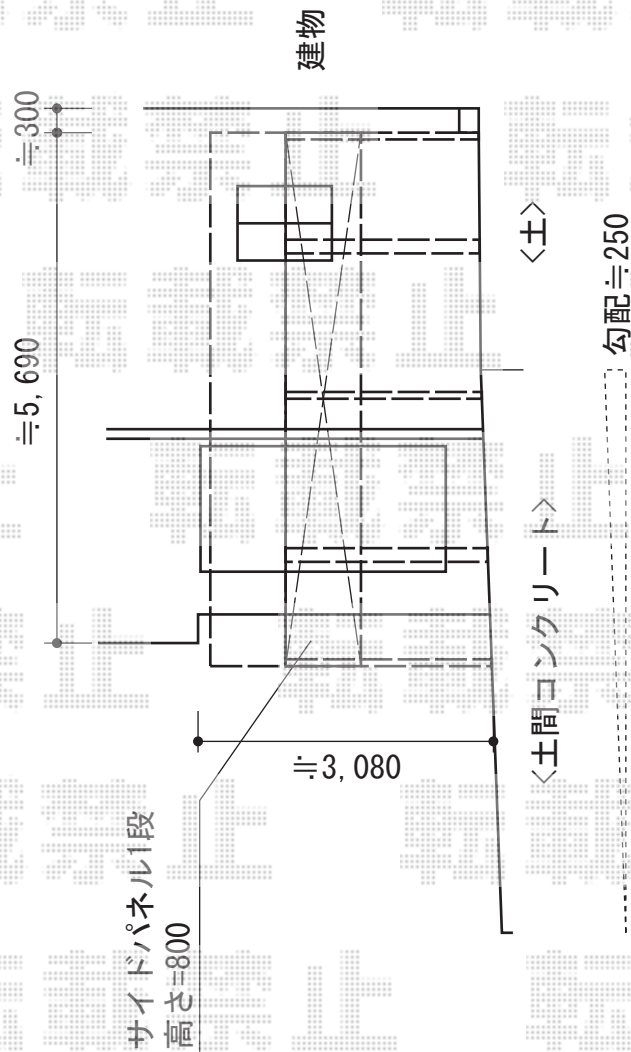

ルーフポートシグマIII 積雪～30cm対応

- カート -

ルーフポートシグマIII 積雪～30cm対応

幅=3,499mm

奥行=5,686mm

色：ブラック

屋根材：ガリレポリカ（クリアマット/すりガラス調）

柱仕様：標準柱仕様（有効高 約2,232mm）

追加部材：はね出し施工用部材一式

現場状況や作図制限により概略図の内容と多少の違いが生じることがございます。
 施工時は、現場優先とさせて頂きたく思いますので、お立会い頂き、
 最終のご指示のほど、何卒、宜しくお願い致します。

EX-SHOP
 HTTP://WWW.EX-SHOP.NET

担当：稲坂

全ての著作権は、エクスショップに帰属します。当社とのお取引目的外の使用・複製・転載禁止となっております。