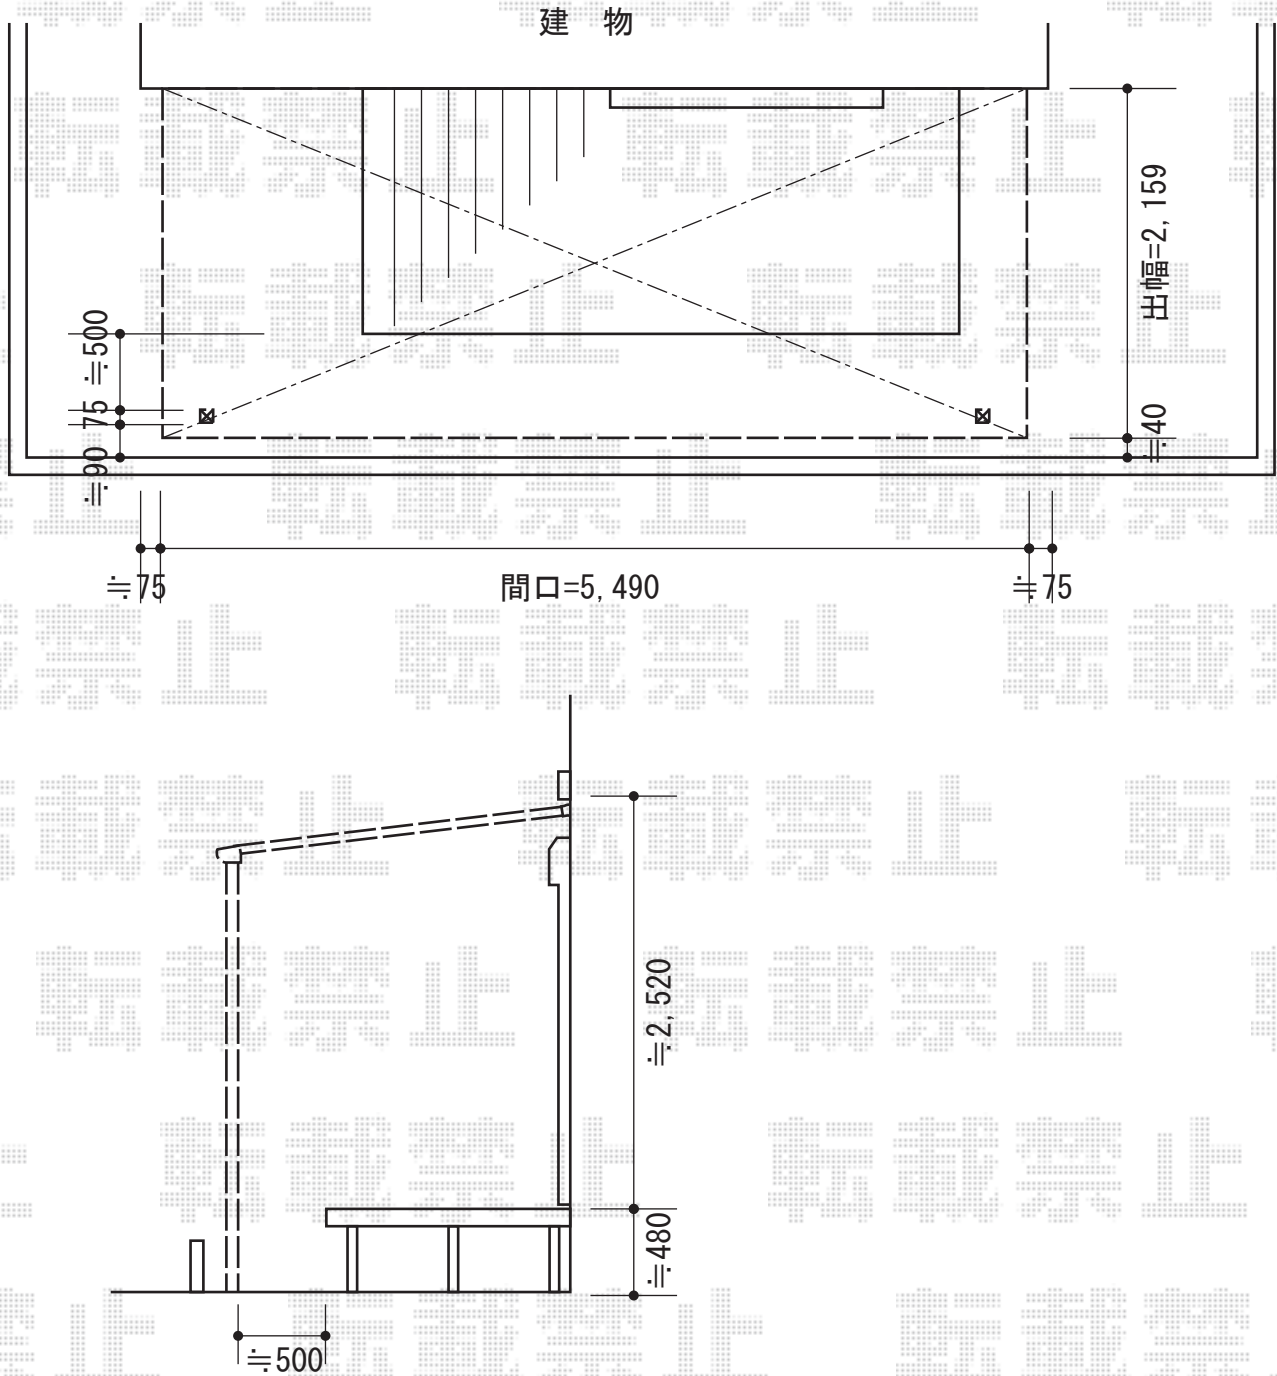

ベクターテラス F型 テラスタイプ 単体 積雪～20cm対応

YKK AP ベクターテラス F型 テラスタイプ 単体 積雪～20cm対応
間口=関東間3.0間 (柱芯々5,305mm 屋根幅5,490mm)
出幅=7尺 (2,070mm)
色：プラチナステン
屋根材：ポリカーボネート (アースブルー)
柱仕様：柱位置固定タイプ (柱2本)
施工方法：下止め仕様
YKK AP ベクターテラス 吊り下げ物干し
仕様：標準 2本入り
色：プラチナステン