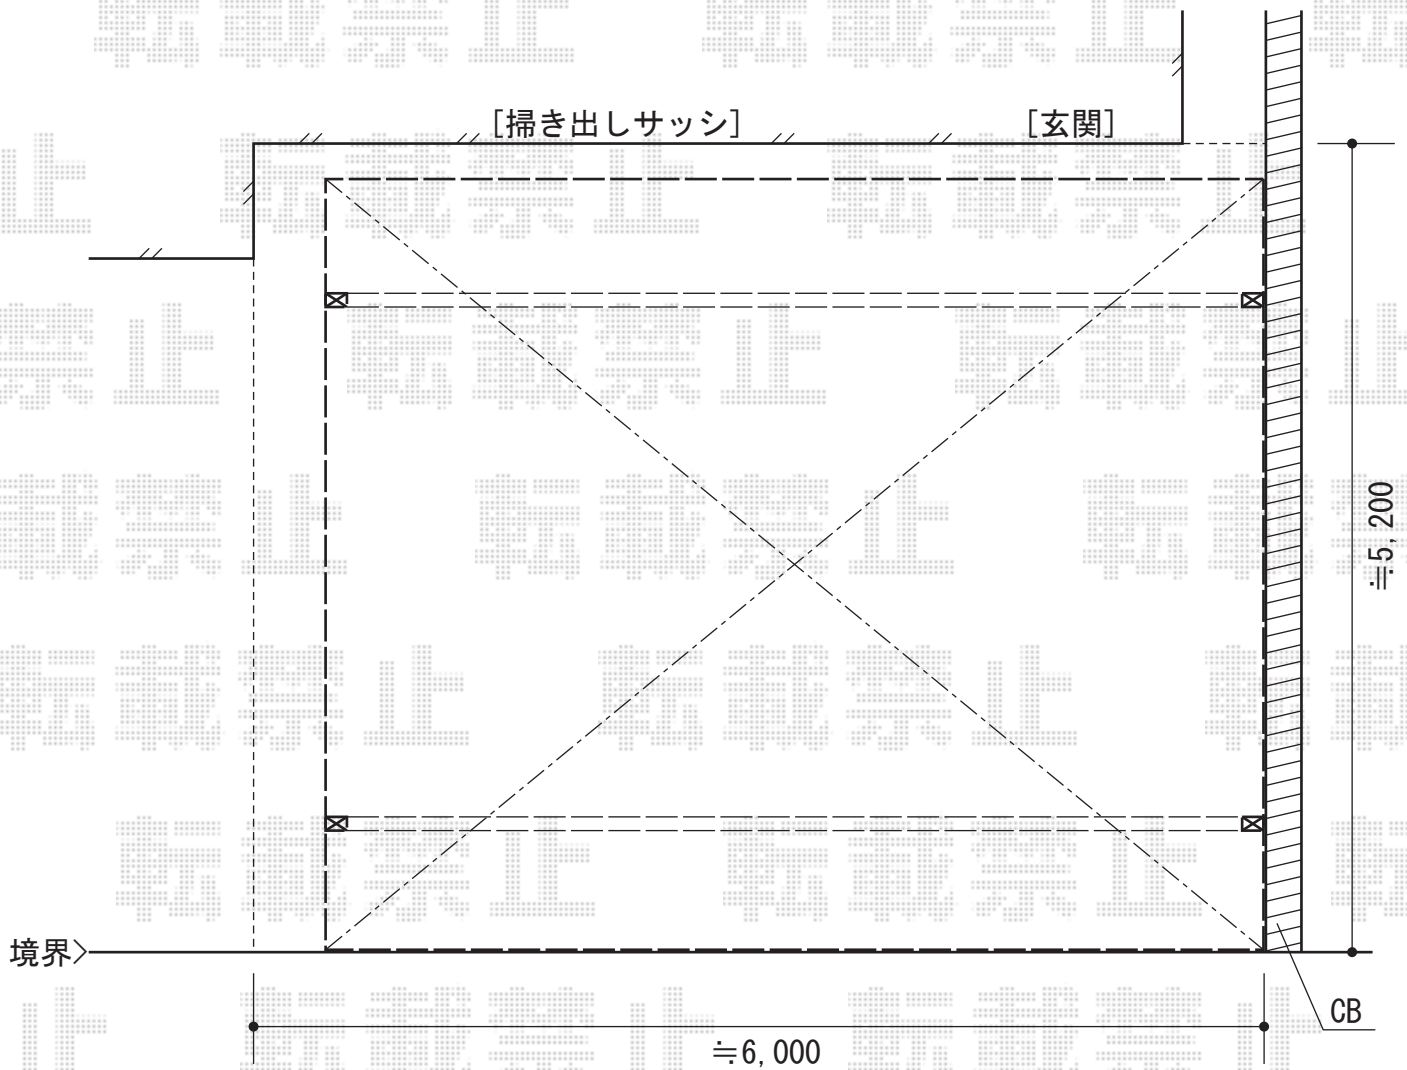

プレシオスポーツ ワイド 積雪～20cm対応

Value Select

プレシオスポーツ ワイド 積雪～20cm対応

幅=5,392mm

奥行=5,052mm

色：ノーブルステン

屋根材：熱線遮断ポリカーボネート（スカイブルーマット調）

柱仕様：ハイルーフ柱仕様（有効高 約2,250mm）

現場状況や作図制限により概略図の内容と多少の違いが生じることがございます。
施工時は、現場優先とさせて頂きたく思いますので、お立会い頂き、
最終のご指示のほど、何卒、宜しくお願い致します。

EX-SHOP
HTTP://WWW.EX-SHOP.NET

担当：白賀