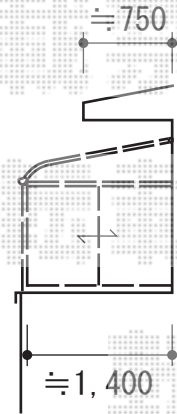

ほせるんですII R型 造付納まり ランマ無し 積雪~20cm対応

テラス囲い

バルコニー屋根

施工に際して、
オプション：物干しの
取付位置・高さの
ご確認を頂けますよう、
お願い致します

ほせるんですII R型 造付納まり ランマ無し 積雪~20cm対応
寸法=約4,000mm×5尺 (1,485mm)
正面ユニット：高窓 (4枚建)
側面ユニット：外観左/袖納まり外観右/高窓 (2枚建)
色：シャイングレー
屋根材：ポリカーボネート (ブルースモーク)
オプション：吊り下げ物干し 標準 2本入網戸
追加部材：通気工法対応部品シーリング材アルトスパネル