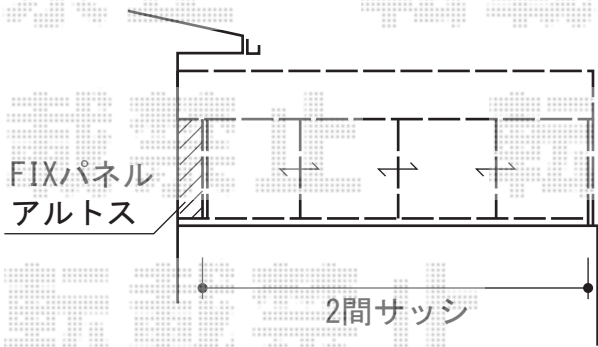

ほせるんですII R型 造付納まり ランマ無し 積雪~20cm対応

テラス囲い

バルコニー屋根

施工に際して、
オプション：物干しの
取付位置・高さの
ご確認を頂けますよう、
お願い致します

ほせるんですII R型 造付納まり ランマ無し 積雪~20cm対応
寸法=約4,000mm×5尺 (1,485mm)
正面ユニット：高窓 (4枚建)
側面ユニット：外観左/袖納まり外観右/高窓 (2枚建)
色：シャイングレー
屋根材：ポリカーボネート (ブルースモーク)
オプション：吊り下げ物干し 標準 2本入網戸
追加部材：通気工法対応部品シーリング材アルトスパネル