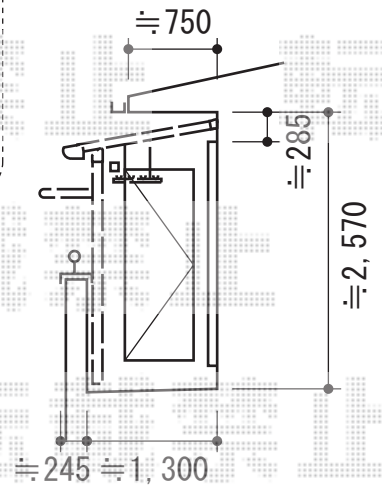

ほせるんですII R型 造付納まり ランマ無し 積雪~20cm対応

テラス囲い

バルコニー屋根

施工に際して、
オプション：物干しの
取付位置・高さの
ご確認を頂けますよう、
お願い致します

ほせるんですII R型 造付納まり ランマ無し 積雪~20cm対応
寸法=約4,000mm×5尺 (1,485mm)
正面ユニット：高窓 (4枚建)
側面ユニット：外観左/袖納まり外観右/高窓 (2枚建)
色：シャイングレー
屋根材：ポリカーボネート (ブルースモーク)
オプション：吊り下げ物干し 標準 2本入網戸
追加部材：通気工法対応部品シーリング材アルトスパネル