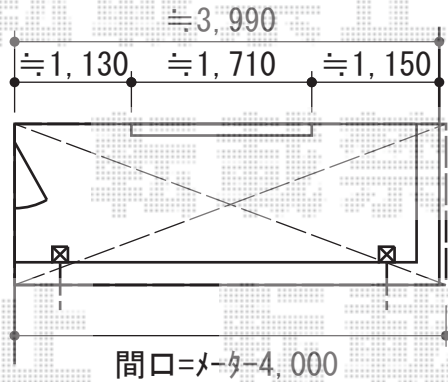

ほせるんですII R型 造付納まり ランマ無し 積雪~20cm対応

テラス囲い

バルコニー屋根

施工に際して、
オプション：物干しの
取付位置・高さの
ご確認を頂けますよう、
お願い致します

ほせるんですII R型 造付納まり ランマ無し 積雪~20cm対応
寸法=約4,000mm×5尺 (1,485mm)
正面ユニット：高窓 (4枚建)
側面ユニット：外観左/袖納まり外観右/高窓 (2枚建)
色：シャイングレー
屋根材：ポリカーボネート (ブルースモーク)
オプション：吊り下げ物干し 標準 2本入網戸
追加部材：通気工法対応部品シーリング材アルトスパネル