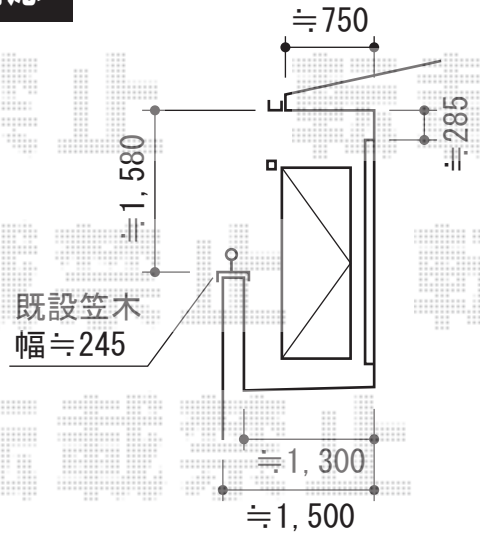

ほせるんですII R型 造付納まり ランマ無し 積雪~20cm対応

テラス囲い

バルコニー屋根

施工に際して、
オプション：物干しの
取付位置・高さの
ご確認を頂けますよう、
お願い致します

ほせるんですII R型 造付納まり ランマ無し 積雪~20cm対応
寸法=約4,000mm×5尺 (1,485mm)
正面ユニット：高窓 (4枚建)
側面ユニット：外観左/袖納まり外観右/高窓 (2枚建)
色：シャイングレー
屋根材：ポリカーボネート (ブルースモーク)
オプション：吊り下げ物干し 標準 2本入網戸
追加部材：通気工法対応部品シーリング材アルトスパネル