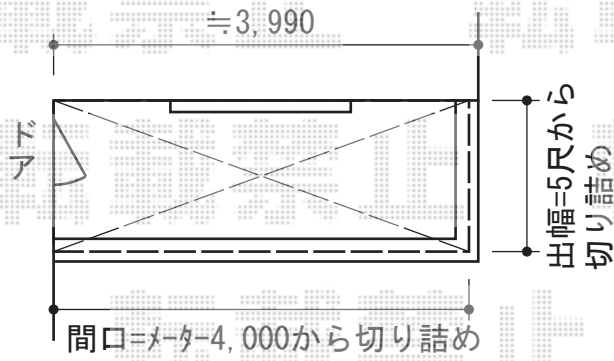

ほせるんですII R型 造付納まり ランマ無し 積雪~20cm対応

テラス囲い

バルコニー屋根

施工に際して、
オプション：物干しの
取付位置・高さの
ご確認を頂けますよう、
お願い致します

ほせるんですII R型 造付納まり ランマ無し 積雪~20cm対応
寸法=約4,000mm×5尺 (1,485mm)
正面ユニット：高窓 (4枚建)
側面ユニット：外観左/袖納まり外観右/高窓 (2枚建)
色：シャイングレー
屋根材：ポリカーボネート (ブルースモーク)
オプション：吊り下げ物干し 標準 2本入網戸
追加部材：通気工法対応部品シーリング材アルトスパネル