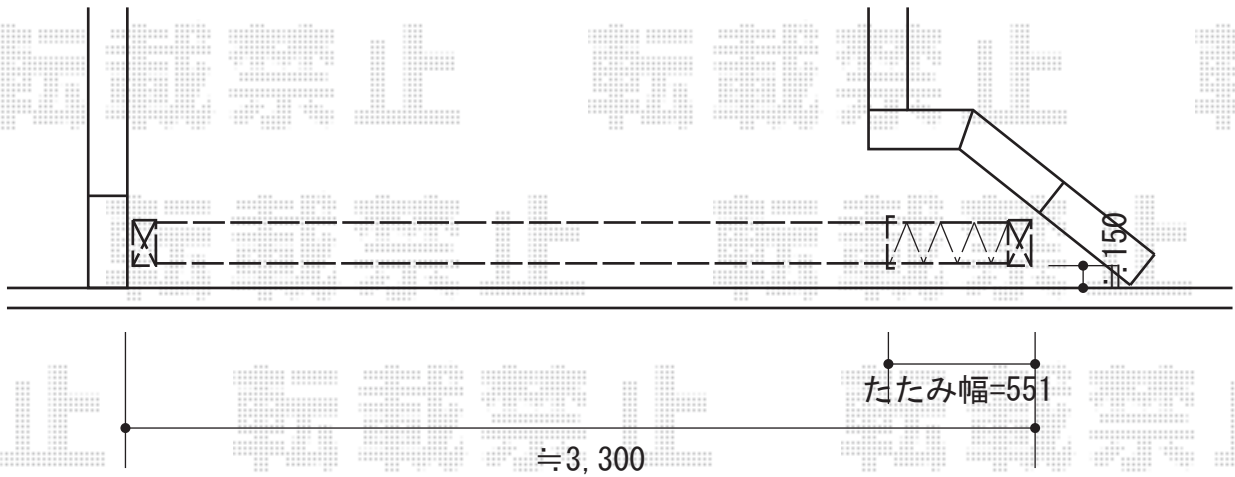

アルシャインII M型 Aタイプ ノンレール 片開き 350S

道路

アルシャインII M型 Aタイプ ノンレール 片開き 350S
開口幅=3,292mm
全幅=3,408mm
たたみ幅=551mm
高さ=1,250mm
色：オータムブラウン
キャスター数：2箇所
落棒数：2本
追加部材：落とし棒受け×1

現場状況や作図制限により概略図の内容と多少の違いが生じることがございます。
施工時は、現場優先とさせて頂きたく思いますので、お立会い頂き、
最終のご指示のほど、何卒、宜しくお願い致します。