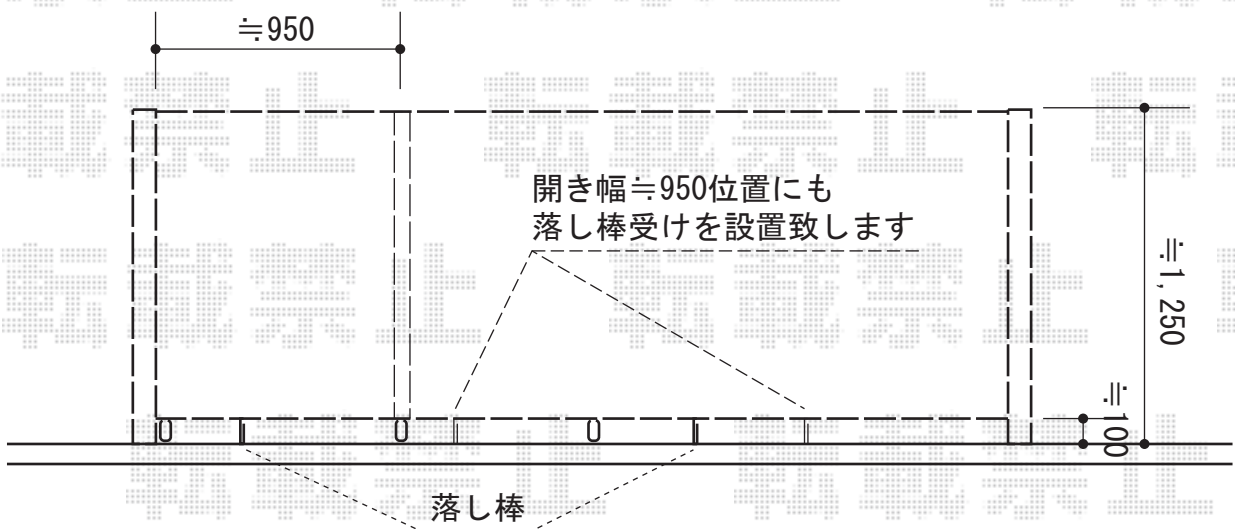

アルシャインII M型 Aタイプ ノンレール 片開き 350S

道路

アルシャインII M型 Aタイプ ノンレール 片開き 350S
開口幅=3,292mm
全幅=3,408mm
たたみ幅=551mm
高さ=1,250mm
色：オータムブラウン
キャスター数：2箇所
落棒数：2本
追加部材：落とし棒受け×1

現場状況や作図制限により概略図の内容と多少の違いが生じることがございます。
施工時は、現場優先とさせて頂きたく思いますので、お立会い頂き、
最終のご指示のほど、何卒、宜しくお願い致します。