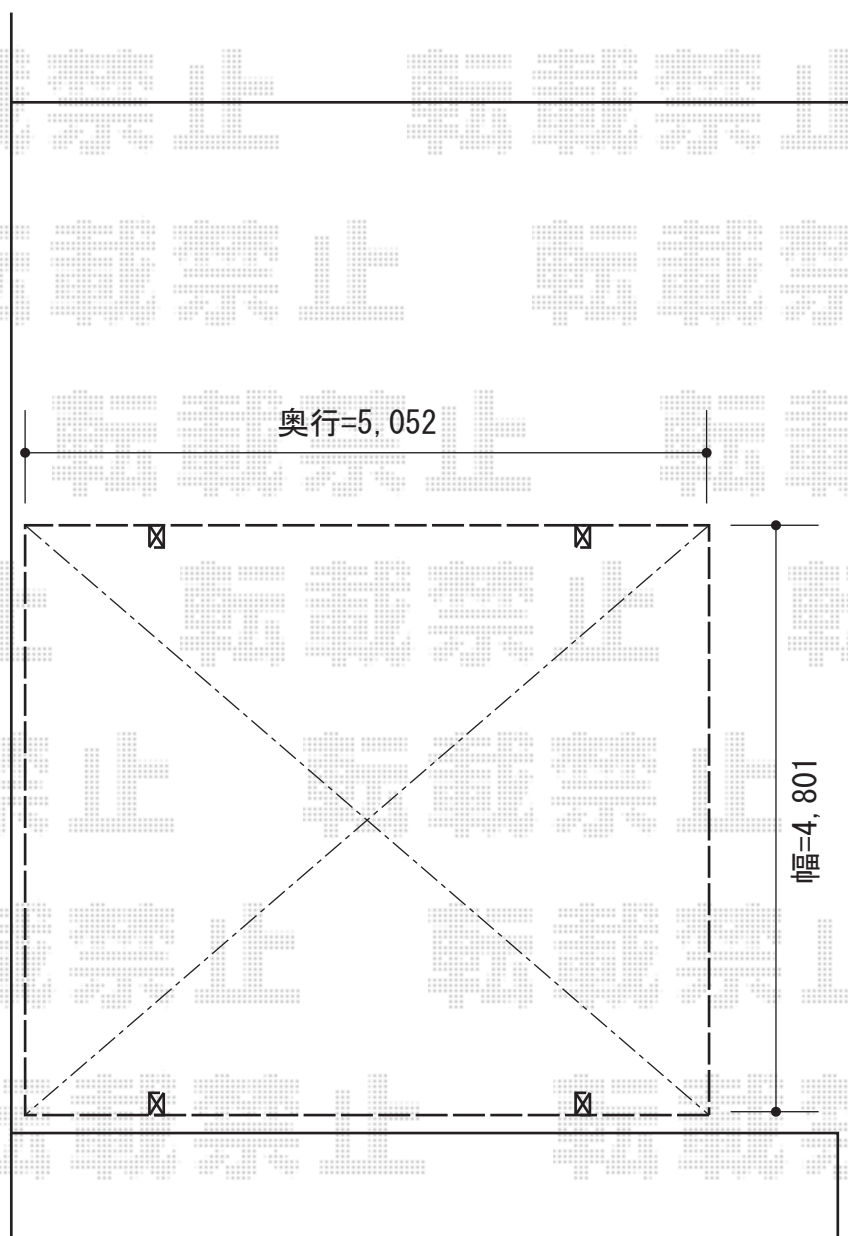

プレシオSPORT ワイド 積雪～20cm対応

Value Select

プレシオSPORT ワイド 積雪～20cm対応

幅=4,801mm

奥行=5,052mm

色：ノーブルステン

屋根材：ポリカーボネート（スカイブルー）

柱仕様：ハイルーフ柱仕様（有効高 約2,250mm）

現場状況や作図制限により概略図の内容と多少の違いが生じることがございます。
施工時は、現場優先とさせて頂きたく思いますので、お立会い頂き、
最終のご指示のほど、何卒、宜しくお願い致します。

EX-SHOP
HTTP://WWW.EX-SHOP.NET

担当：白賀