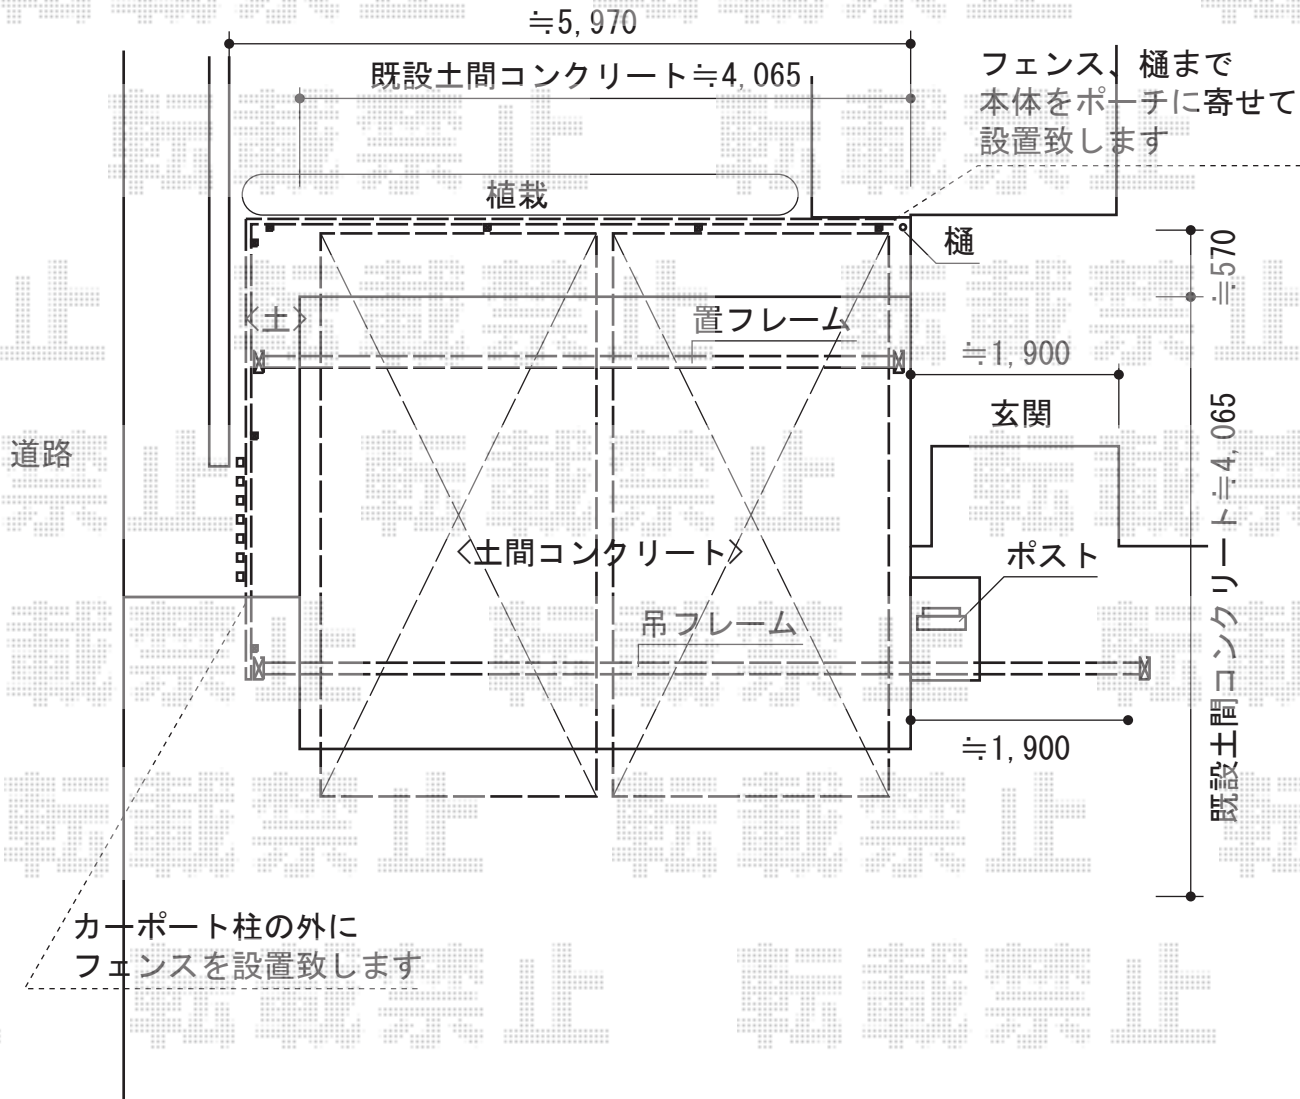

マルチスクエア アール屋根 レギュラー合掌 両支持タイプ 積雪～20cm対応

TOEX 【カーポート周り】プリレオR9型フェンス 多段柱施工  
 本体1枚 (W×H) = (1,979.5×1,000mm) ×10枚  
 柱仕様：アルミ多段柱T-20×7  
 継手セット：6セット  
 フラケットセット：上下用×7 中間用×7  
 コーナー継手：目隠し/T-10×2  
 端部キャップ：A×2セット  
 色：シャイングレー  
 メーカー希望小売価格：¥420,200.-

現場状況や作図制限により概略図の内容と多少の違いが生じることがございます。  
 施工時は、現場優先とさせていただきますので、お立会い頂き、  
 最終のご指示のほど、何卒、宜しくお願い致します。

EX-SHOP  
 HTTP://WWW.EX-SHOP.NET

担当：沖