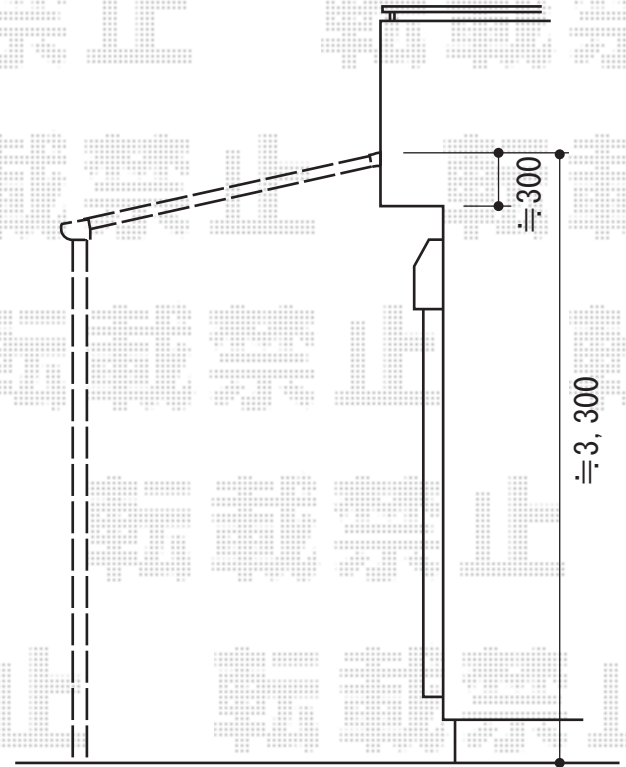

ライザーテラスⅡF型 テラスタイプ単体 積雪～20cm対応

トステム ライザーテラスⅡF型テラスタイプ単体積雪～20cm対応
間口=関東間2.0間 (柱芯々3,440mm 屋根幅3,660mm)
出幅=10尺 (2,985mm)
色：ホワイト
屋根材：ポリカーボネート (クリアマット/すりガラス調)
柱仕様：柱位置固定タイプ (柱2本)
施工方法：上止め仕様
メーカー希望小売価格： ¥254,600.-

現場状況や作図制限により概略図の内容と多少の違いが生じることがございます。
施工時は、現場優先とさせて頂きたく思いますので、お立会い頂き、
最終のご指示のほど、何卒、宜しくお願い致します。

EX-SHOP
HTTP://WWW.EX-SHOP.NET

担当：沖