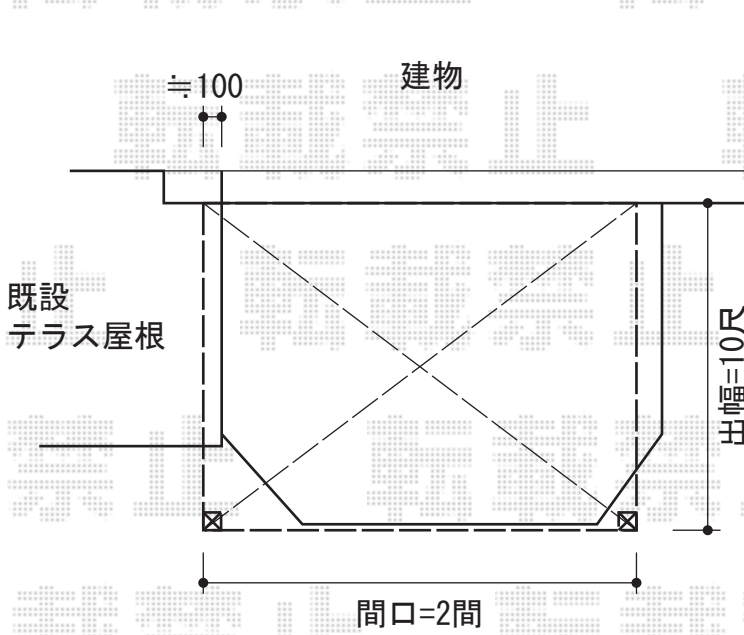

ライザーテラスⅡF型 テラスタイプ単体 積雪～20cm対応

トステム ライザーテラスⅡF型テラスタイプ単体積雪～20cm対応
間口=関東間2.0間 (柱芯々3,440mm 屋根幅3,660mm)
出幅=10尺 (2,985mm)
色：ホワイト
屋根材：ポリカーボネート (クリアマット/すりガラス調)
柱仕様：柱位置固定タイプ (柱2本)
施工方法：上止め仕様
メーカー希望小売価格： ¥254,600.-

現場状況や作図制限により概略図の内容と多少の違いが生じることがございます。
施工時は、現場優先とさせて頂きたく思いますので、お立会い頂き、
最終のご指示のほど、何卒、宜しくお願い致します。

EX-SHOP
HTTP://WWW.EX-SHOP.NET

担当：沖