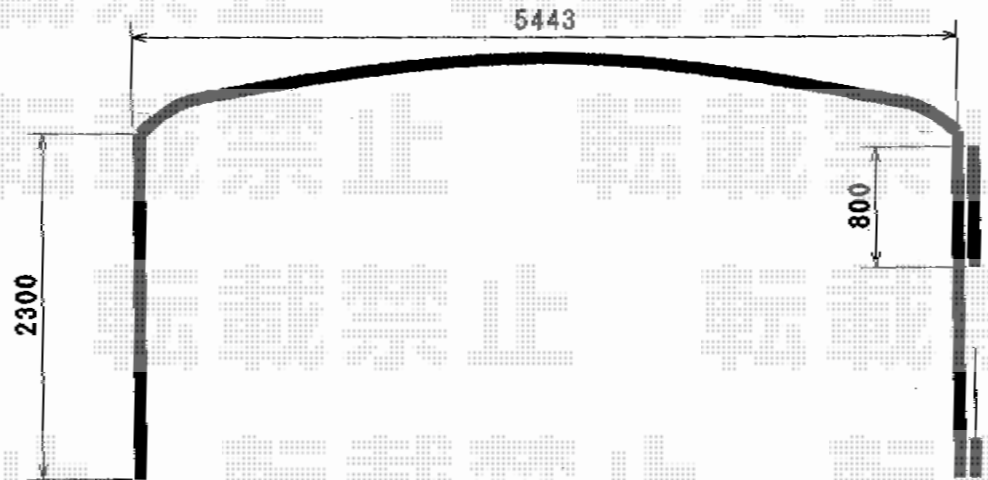

# トステム カーブポートシグマIII ワイド 積雪～30cm対応 施工概略図

窓を避けて  
柱を設置致します

トステム カーブポートシグマIII ワイド 積雪～30cm対応  
幅=5,443mm  
奥行=4,980mm  
色：シャイングレー  
屋根材：熱線吸収ポリカーボネート（ライトブルーマット調）  
柱仕様：ロング柱23仕様（有効高 約2,300mm）  
トステム サイドパネル 800  
パネル材：熱線吸収ポリカーボネート（ライトブルーマット調）

現場状況や作図制限により概略図の内容と多少の違いが生じることがございます。  
施工時は、現場優先とさせて頂きたく思いますので、お立会い頂き、  
最終のご指示のほど、何卒、宜しくお願い致します。

EX-SHOP  
HTTP://WWW.EX-SHOP.NET

担当：都