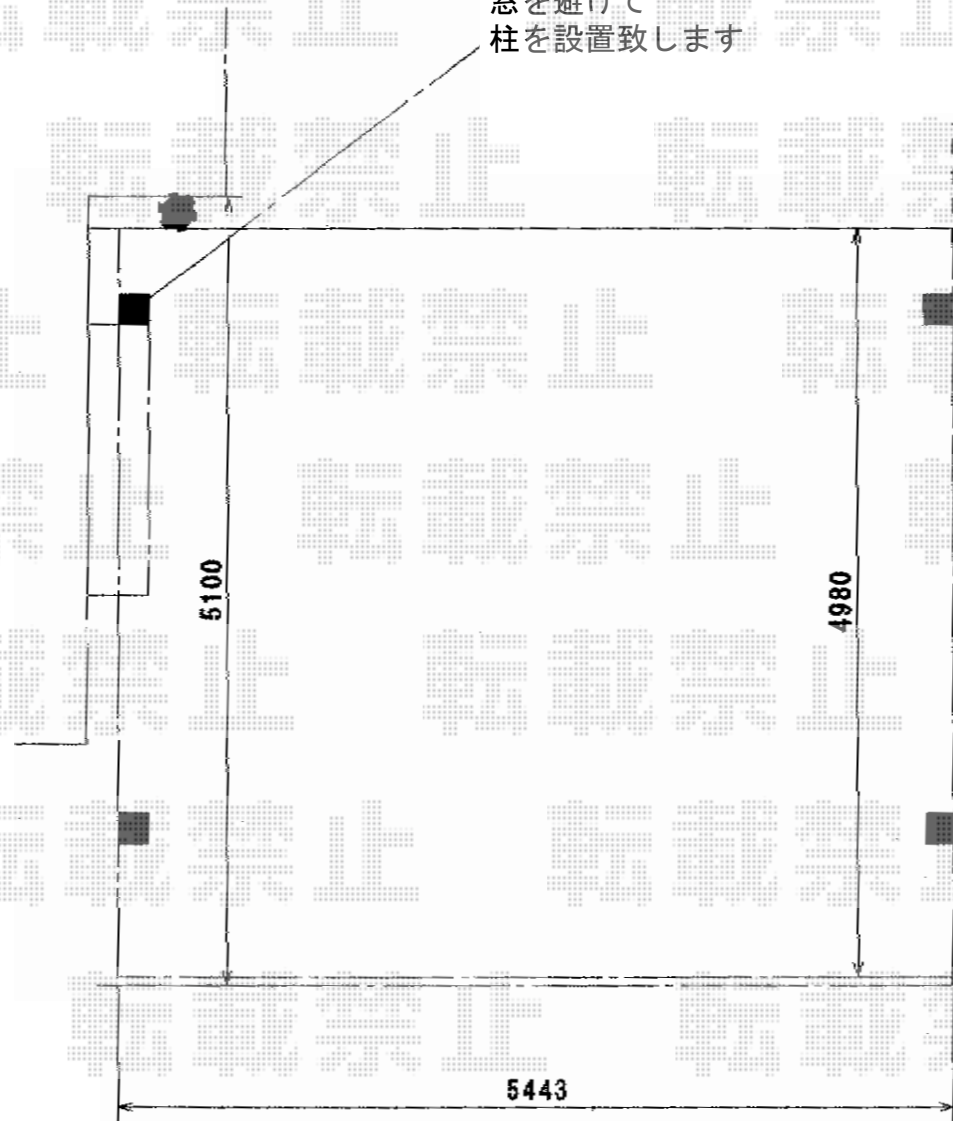

# トステム カーブポートシグマIII ワイド 積雪～30cm対応 施工概略図

窓を避けて  
柱を設置致します

トステム カーブポートシグマIII ワイド 積雪～30cm対応  
幅=5,443mm  
奥行=4,980mm  
色：シャイングレー  
屋根材：熱線吸収ポリカーボネート（ライトブルーマット調）  
柱仕様：ロング柱23仕様（有効高 約2,300mm）  
トステム サイドパネル 800  
パネル材：熱線吸収ポリカーボネート（ライトブルーマット調）

現場状況や作図制限により概略図の内容と多少の違いが生じることがございます。  
施工時は、現場優先とさせて頂きたく思いますので、お立会い頂き、  
最終のご指示のほど、何卒、宜しくお願い致します。

EX-SHOP  
HTTP://WWW.EX-SHOP.NET

担当：都