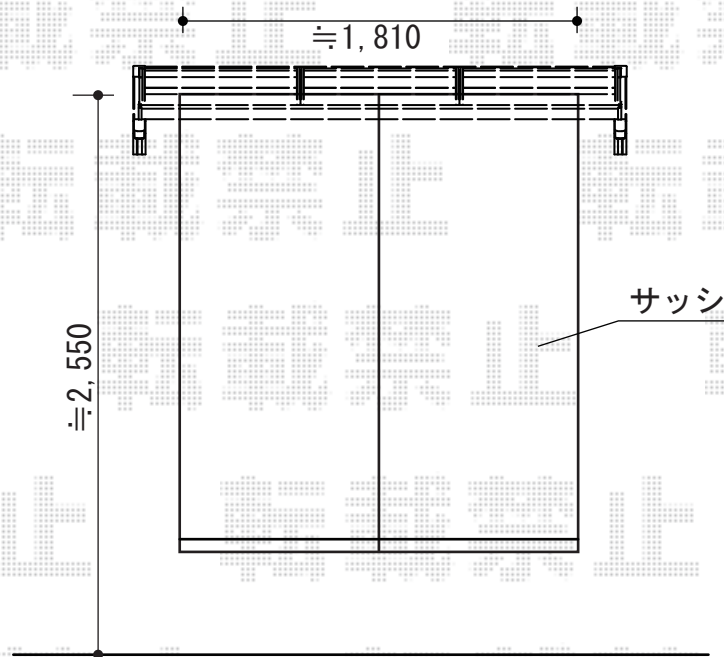

ライザーテラスII F型 ルーフタイプ 単体 積雪~20cm対応

トステム ライザーテラスII F型 ルーフタイプ 単体 積雪~20cm対応
間口=メーター2000(柱芯々2,020mm 屋根幅2,020mm)
出幅=4尺(1,185mm)
色: シャイングレー
屋根材: ポリカーボネート(クリアマット・すりガラス調)
柱仕様: 柱無しタイプ
施工方法: 上止め仕様

現場状況や作図制限により概略図の内容と多少の違いが生じることがございます。
施工時は、現場優先とさせて頂きたく思いますので、お立会い頂き、
最終のご指示のほど、何卒、宜しくお願い致します。