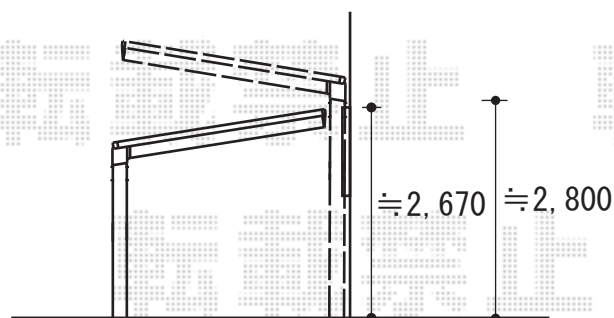

レイナポート 積雪～20cm対応

YKK AP レイナポート 積雪～20cm対応

幅=2,700mm

奥行=5,768mm

色：プラチナステン

屋根材：熱線遮断ポリカーボネート（アースブルーマット調）

柱仕様：ハイロング柱仕様（有効高 約2,800mm）

現場状況や作図制限により概略図の内容と多少の違いが生じることがございます。
施工時は、現場優先とさせて頂きたく思いますので、お立会い頂き、
最終のご指示のほど、何卒、宜しくお願い致します。