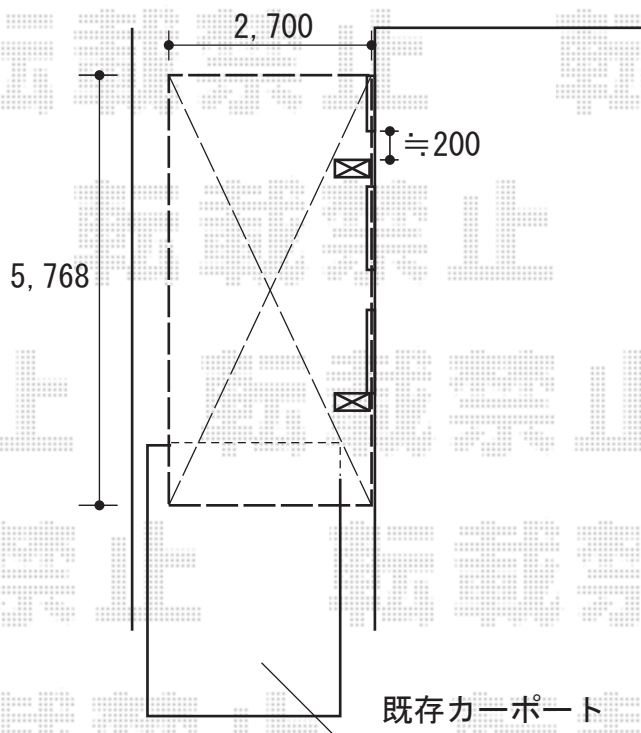

レイナポート 積雪～20cm対応

YKK AP レイナポート 積雪～20cm対応

幅=2,700mm

奥行=5,768mm

色：プラチナステン

屋根材：熱線遮断ポリカーボネート（アースブルーマット調）

柱仕様：ハイロング柱仕様（有効高 約2,800mm）

現場状況や作図制限により概略図の内容と多少の違いが生じることがございます。
施工時は、現場優先とさせて頂きたく思いますので、お立会い頂き、
最終のご指示のほど、何卒、宜しくお願い致します。