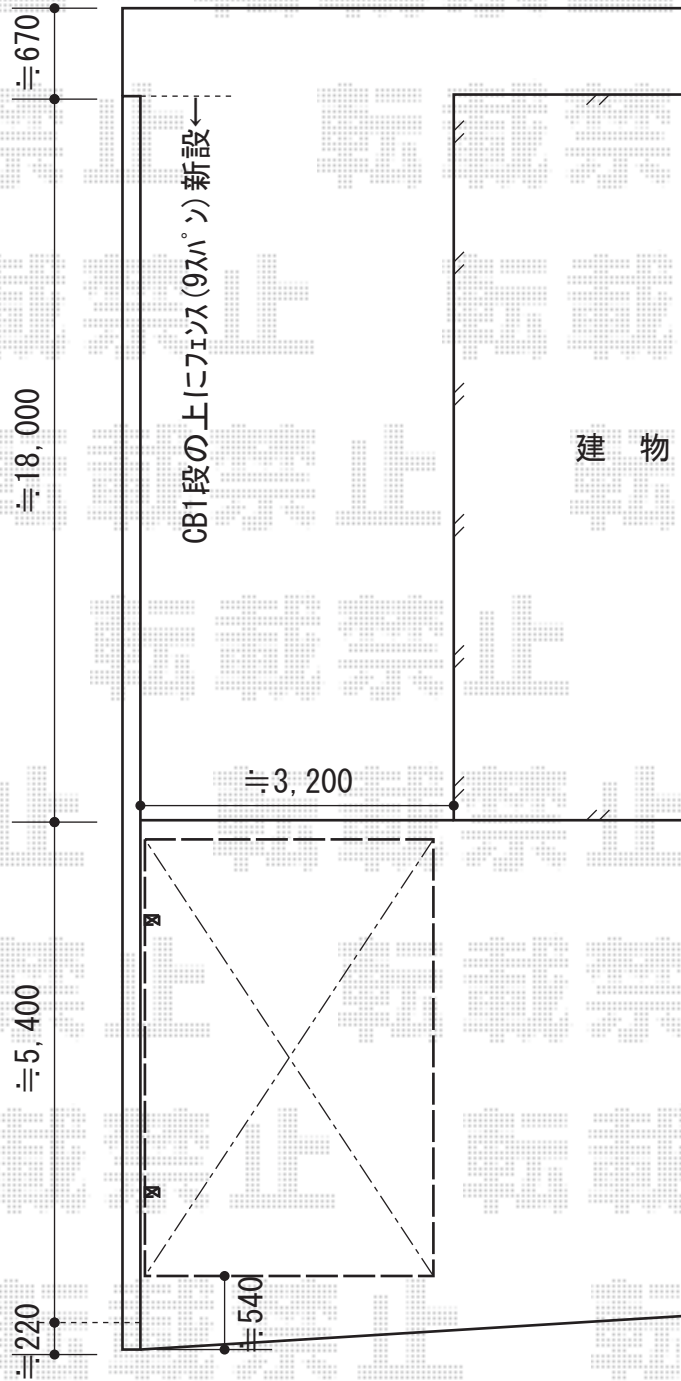

カーポート・フェンス

YKK AP イーネットフェンス1F型 自由柱タイプ
 本体1枚 (W×H) = (1,990mm×800mm) (¥6,900) × 9枚
 アルミ自由柱 : T80 (¥2,100) × 10本
 端部キャップ : (¥400) × 1セット
 色 : 本体色/ダークブラウン アルミ柱/カームブラック

Value Select プレシオサポート アルファ 積雪~20cm対応
 幅=2,702mm
 奥行=5,052mm
 色 : グレースブラウン
 屋根材 : 熱線遮断ポリカーボネート (スカイブルーマット調)
 柱仕様 : ハイルーフ柱仕様 (有効高 約2,250mm)

現場状況や作図制限により概略図の内容と多少の違いが生じることがございます。
 施工時は、現場優先とさせて頂きたく思いますので、お立会い頂き、
 最終のご指示のほど、何卒、宜しくお願い致します。

EX-SHOP
[HTTP://WWW.EX-SHOP.NET](http://www.ex-shop.net)

担当 : 本田