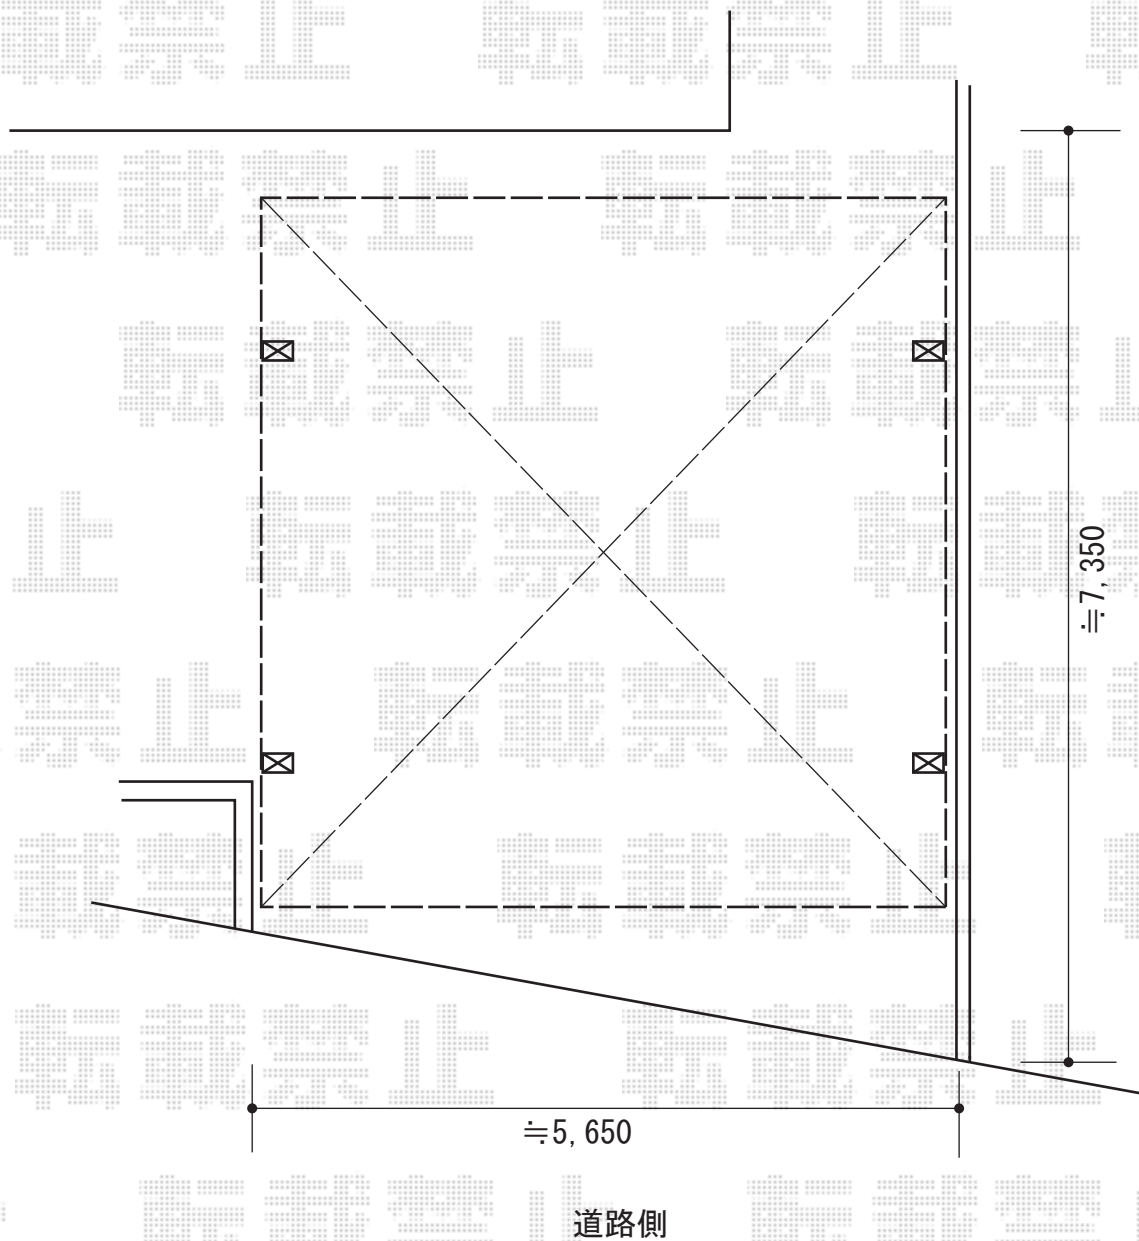

カーブポートシグマIII ワイド 積雪~30cm対応

トステム カーブポートシグマIII ワイド 積雪~30cm対応
幅=5,443mm
奥行=5,686mm
色：シャイングレー
屋根材：ポリカーボネート（ブラウン）
柱仕様：ロング柱23仕様（有効高 約2,300mm）

現場状況や作図制限により概略図の内容と多少の違いが生じることがございます。
施工時は、現場優先とさせて頂きたく思いますので、お立会い頂き、
最終のご指示のほど、何卒、宜しくお願い致します。