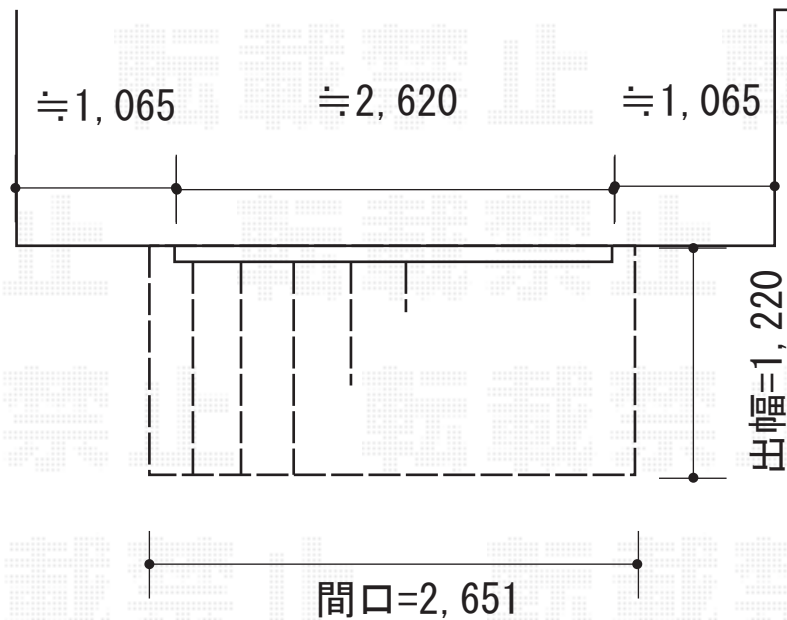

# リウッドデッキ 200 単体

残土は  
この場所へ

YKK AP リウッドデッキ 200 単体  
間口=1.5間 (2,651mm)  
出幅=4尺 (1,220mm)  
色：ナチュラルブラウン  
床板：縦貼り  
束柱：Tタイプ (400~500mm)

現場状況や作図制限により概略図の内容と多少の違いが生じることがございます。  
施工時は、現場優先とさせて頂きたく思いますので、お立会い頂き、  
最終のご指示のほど、何卒、宜しくお願い致します。